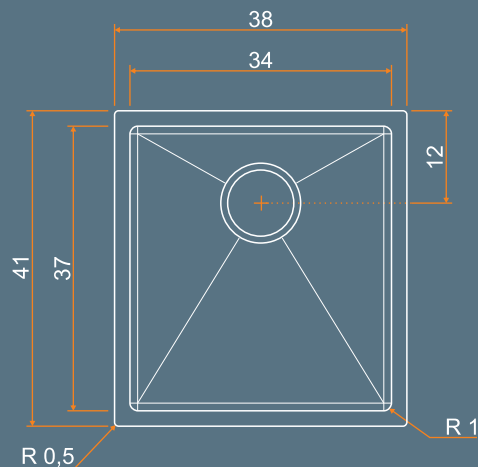

SINK

Boxed BX 380 Sink

Cantos Com Raio 10

Alta tecnologia empregada na linha Boxed Sink permite a confecção de cubas com cantos com o menor raio do mercado, apenas 10 milímetros. A Boxed BX 380 é uma cuba de médio porte, suas linhas retas e requintadas aliadas aos cantos da cuba com raio de 10 milímetros possibilitam maior agilidade em sua manutenção, sua profundidade útil de 20 centímetros disponibiliza maior capacidade de armazenamento e a espessura de chapa de 1,2 milímetros fornece alta resistência a impactos, menor nível de ruído e aumenta significativamente a vida útil do produto.

Raio de 10 Milímetros

Tecnologia alia o design à praticidade. Os exclusivos cantos arredondados da linha Boxed Sink possuem apenas 10 milímetros de raio deixando as peças com requinte único e muita facilidade em sua manutenção.

Detalhamento Técnico

VISTA SUPERIOR

PERSPECTIVA

VISTA FRONTAL

VISTA LATERAL

UNIDADE DE MEDIDA: CENTÍMETROS

304

QUALIDADE DO AÇO

25L

CAPACIDADE

4 1/2"

FURAÇÃO VÁLVULA

1,2

ESPESSURA

R10

CANTO CUBA