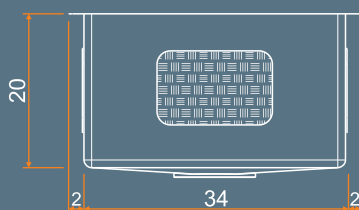

SINK

Boxed BX 380 Sink

Cantos Com Raio 10

Alta tecnologia empregada na linha Boxed Sink permite a confecção de cubas com cantos com o menor raio do mercado, apenas 10 milímetros. A Boxed BX 380 é uma cuba de médio porte, suas linhas retas e requintadas aliadas aos cantos da cuba com raio de 10 milímetros possibilitam maior agilidade em sua manutenção, sua profundidade útil de 20 centímetros disponibiliza maior capacidade de armazenamento e a espessura de chapa de 1,2 milímetros fornece alta resistência a impactos, menor nível de ruído e aumenta significativamente a vida útil do produto.

Raio de 10 Milímetros

Tecnologia alia o design à praticidade. Os exclusivos cantos arredondados da linha Boxed Sink possuem apenas 10 milímetros de raio deixando as peças com requinte único e muita facilidade em sua manutenção.

Detalhamento Técnico

VISTA SUPERIOR

PERSPECTIVA

VISTA FRONTAL

VISTA LATERAL

UNIDADE DE MEDIDA: CENTÍMETROS

304

QUALIDADE DO AÇO

25L

CAPACIDADE

4 1/2"

FURAÇÃO VÁLVULA

1,2

ESPESSURA

R10

CANTO CUBA