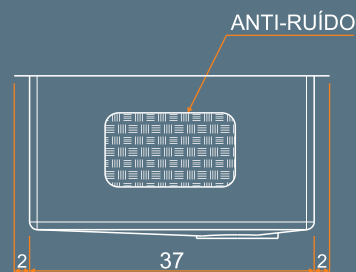

SINK

Boxed BX 380 Sink

Cantos Com Raio 10

Alta tecnologia empregada na linha Boxed Sink permite a confecção de cubas com cantos com o menor raio do mercado, apenas 10 milímetros. A Boxed BX 380 é uma cuba de médio porte, suas linhas retas e requintadas aliadas aos cantos da cuba com raio de 10 milímetros possibilitam maior agilidade em sua manutenção, sua profundidade útil de 20 centímetros disponibiliza maior capacidade de armazenamento e a espessura de chapa de 1,2 milímetros fornece alta resistência a impactos, menor nível de ruído e aumenta significativamente a vida útil do produto.

Raio de 10 Milímetros

Tecnologia alia o design à praticidade. Os exclusivos cantos arredondados da linha Boxed Sink possuem apenas 10 milímetros de raio deixando as peças com requinte único e muita facilidade em sua manutenção.

Detalhamento Técnico

VISTA SUPERIOR

PERSPECTIVA

VISTA FRONTAL

VISTA LATERAL

UNIDADE DE MEDIDA: CENTÍMETROS

304

QUALIDADE DO AÇO

25L

CAPACIDADE

4 1/2"

FURAÇÃO VÁLVULA

1,2

ESPESSURA

R10

CANTO CUBA