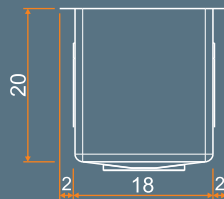

### Cantos Com Raio 10

Alta tecnologia empregada na linha Boxed Sink permite a confecção de cubas com cantos com o menor raio do mercado, apenas 10 milímetros. A Boxed BX 220 é uma cuba auxiliar, suas linhas retas e requintadas aliadas aos cantos da cuba com raio de 10 milímetros possibilitam maior agilidade em sua manutenção, sua profundidade útil de 20 centímetros disponibiliza maior capacidade de armazenamento e a espessura de chapa de 1,2 milímetros fornece alta resistência a impactos, menor nível de ruído e aumenta significativamente a vida útil do produto.

### Raio de 10 Milímetros

Tecnologia alia o design à praticidade. Os exclusivos cantos arredondados da linha Boxed Sink possuem apenas 10 milímetros de raio deixando as peças com requinte único e muita facilidade em sua manutenção.

# Detalhamento Técnico

VISTA SUPERIOR

PERSPECTIVA

VISTA FRONTAL

VISTA LATERAL

UNIDADE DE MEDIDA: CENTÍMETROS

304

QUALIDADE DO AÇO