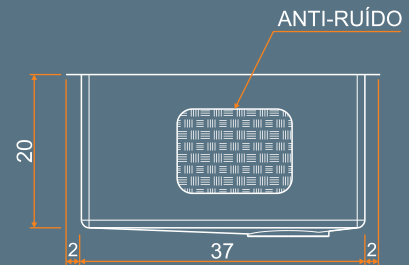

### Cantos Com Raio 10

Alta tecnologia empregada na linha Boxed Sink permite a confecção de cubas com cantos com o menor raio do mercado, apenas 10 milímetros. A Boxed BX 220 é uma cuba auxiliar, suas linhas retas e requintadas aliadas aos cantos da cuba com raio de 10 milímetros possibilitam maior agilidade em sua manutenção, sua profundidade útil de 20 centímetros disponibiliza maior capacidade de armazenamento e a espessura de chapa de 1,2 milímetros fornece alta resistência a impactos, menor nível de ruído e aumenta significativamente a vida útil do produto.

### Raio de 10 Milímetros

Tecnologia alia o design à praticidade. Os exclusivos cantos arredondados da linha Boxed Sink possuem apenas 10 milímetros de raio deixando as peças com requinte único e muita facilidade em sua manutenção.

# Detalhamento Técnico

VISTA SUPERIOR

PERSPECTIVA

VISTA FRONTAL

VISTA LATERAL

UNIDADE DE MEDIDA: CENTÍMETROS

304

QUALIDADE DO AÇO