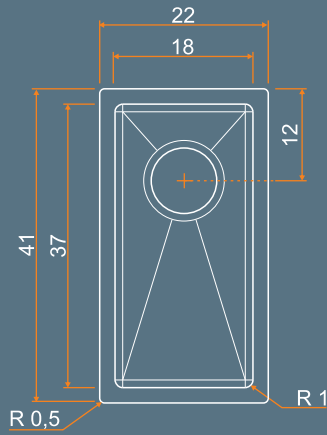

### Cantos Com Raio 10

Alta tecnologia empregada na linha Boxed Sink permite a confecção de cubas com cantos com o menor raio do mercado, apenas 10 milímetros. A Boxed BX 220 é uma cuba auxiliar, suas linhas retas e requintadas aliadas aos cantos da cuba com raio de 10 milímetros possibilitam maior agilidade em sua manutenção, sua profundidade útil de 20 centímetros disponibiliza maior capacidade de armazenamento e a espessura de chapa de 1,2 milímetros fornece alta resistência a impactos, menor nível de ruído e aumenta significativamente a vida útil do produto.

### Raio de 10 Milímetros

Tecnologia alia o design à praticidade. Os exclusivos cantos arredondados da linha Boxed Sink possuem apenas 10 milímetros de raio deixando as peças com requinte único e muita facilidade em sua manutenção.

# Detalhamento Técnico

VISTA SUPERIOR

PERSPECTIVA

VISTA FRONTAL

VISTA LATERAL

UNIDADE DE MEDIDA: CENTÍMETROS

304

QUALIDADE DO AÇO

13L

CAPACIDADE

4 1/2"

FURAÇÃO VÁLVULA

1,2

ESPESSURA

R10

CANTO CUBA