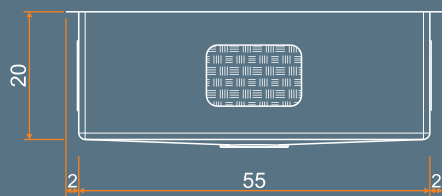

SINK

Boxed BX 590 Sink

Cantos Com Raio 10

Alta tecnologia empregada na linha Boxed Sink permite a confecção de cubas com cantos com o menor raio do mercado, apenas 10 milímetros. A Boxed BX 590 é uma cuba de grande porte, suas linhas retas e requintadas aliadas aos cantos da cuba com raio de 10 milímetros possibilitam maior agilidade em sua manutenção, sua profundidade útil de 20 centímetros disponibiliza maior capacidade de armazenamento e a espessura de chapa de 1,2 milímetros fornece alta resistência a impactos, menor nível de ruído e aumenta significativamente a vida útil do produto.

Raio de 10 Milímetros

Tecnologia alia o design à praticidade. Os exclusivos cantos arredondados da linha Boxed Sink possuem apenas 10 milímetros de raio deixando as peças com requinte único e muita facilidade em sua manutenção.

Detalhamento Técnico

VISTA SUPERIOR

PERSPECTIVA

VISTA FRONTAL

VISTA LATERAL

UNIDADE DE MEDIDA: CENTÍMETROS

304

QUALIDADE DO AÇO

40L

CAPACIDADE

4 1/2"

FURAÇÃO VÁLVULA

1,2

ESPESSURA

R10

CANTO CUBA