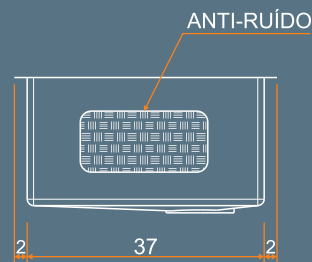

SINK

Boxed BX 590 Sink

Cantos Com Raio 10

Alta tecnologia empregada na linha Boxed Sink permite a confecção de cubas com cantos com o menor raio do mercado, apenas 10 milímetros. A Boxed BX 590 é uma cuba de grande porte, suas linhas retas e requintadas aliadas aos cantos da cuba com raio de 10 milímetros possibilitam maior agilidade em sua manutenção, sua profundidade útil de 20 centímetros disponibiliza maior capacidade de armazenamento e a espessura de chapa de 1,2 milímetros fornece alta resistência a impactos, menor nível de ruído e aumenta significativamente a vida útil do produto.

Raio de 10 Milímetros

Tecnologia alia o design à praticidade. Os exclusivos cantos arredondados da linha Boxed Sink possuem apenas 10 milímetros de raio deixando as peças com requinte único e muita facilidade em sua manutenção.

Detalhamento Técnico

VISTA SUPERIOR

PERSPECTIVA

VISTA FRONTAL

VISTA LATERAL

UNIDADE DE MEDIDA: CENTÍMETROS

304

QUALIDADE DO AÇO