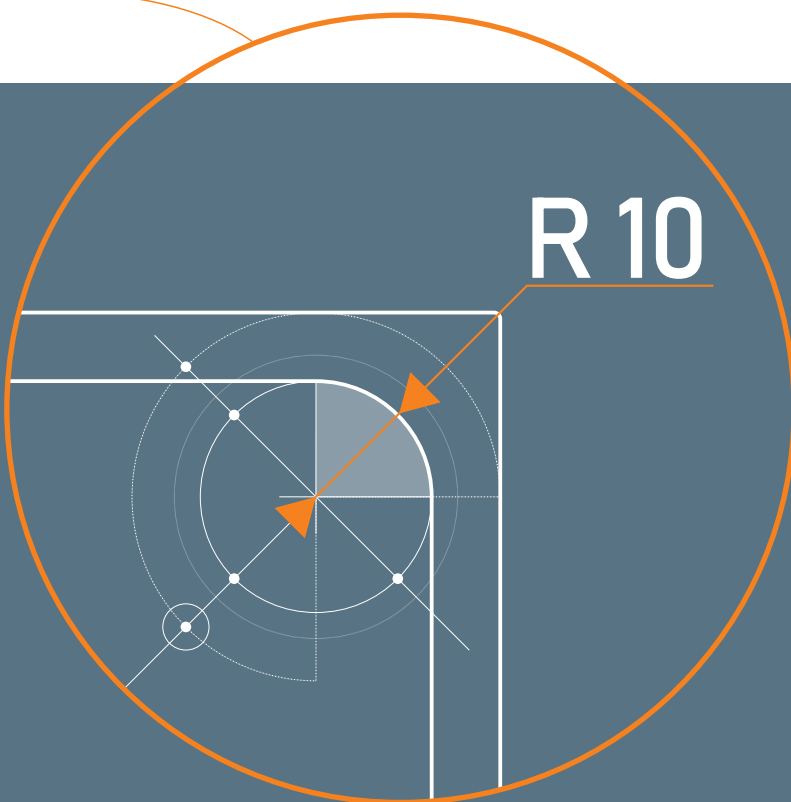

SINK

Boxed BX 590 Sink

Cantos Com Raio 10

Alta tecnologia empregada na linha Boxed Sink permite a confecção de cubas com cantos com o menor raio do mercado, apenas 10 milímetros. A Boxed BX 590 é uma cuba de grande porte, suas linhas retas e requintadas aliadas aos cantos da cuba com raio de 10 milímetros possibilitam maior agilidade em sua manutenção, sua profundidade útil de 20 centímetros disponibiliza maior capacidade de armazenamento e a espessura de chapa de 1,2 milímetros fornece alta resistência a impactos, menor nível de ruído e aumenta significativamente a vida útil do produto.

Raio de 10 Milímetros

Tecnologia alia o design à praticidade. Os exclusivos cantos arredondados da linha Boxed Sink possuem apenas 10 milímetros de raio deixando as peças com requinte único e muita facilidade em sua manutenção.

Detalhamento Técnico

VISTA SUPERIOR

PERSPECTIVA

VISTA FRONTAL

VISTA LATERAL

UNIDADE DE MEDIDA: CENTÍMETROS

304

QUALIDADE DO AÇO

40L

CAPACIDADE

4 1/2"

FURAÇÃO VÁLVULA

1,2

ESPESSURA

R10

CANTO CUBA