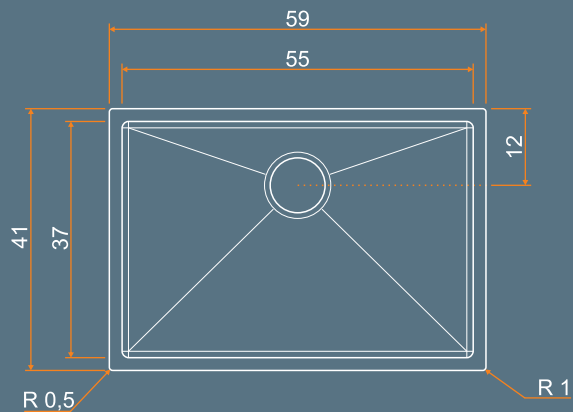

SINK

Boxed BX 590 Sink

Cantos Com Raio 10

Alta tecnologia empregada na linha Boxed Sink permite a confecção de cubas com cantos com o menor raio do mercado, apenas 10 milímetros. A Boxed BX 590 é uma cuba de grande porte, suas linhas retas e requintadas aliadas aos cantos da cuba com raio de 10 milímetros possibilitam maior agilidade em sua manutenção, sua profundidade útil de 20 centímetros disponibiliza maior capacidade de armazenamento e a espessura de chapa de 1,2 milímetros fornece alta resistência a impactos, menor nível de ruído e aumenta significativamente a vida útil do produto.

Raio de 10 Milímetros

Tecnologia alia o design à praticidade. Os exclusivos cantos arredondados da linha Boxed Sink possuem apenas 10 milímetros de raio deixando as peças com requinte único e muita facilidade em sua manutenção.

Detalhamento Técnico

VISTA SUPERIOR

PERSPECTIVA

VISTA FRONTAL

VISTA LATERAL

UNIDADE DE MEDIDA: CENTÍMETROS

304

QUALIDADE DO AÇO

40L

CAPACIDADE

4 1/2"

FURAÇÃO VÁLVULA

1,2

ESPESSURA

R10

CANTO CUBA