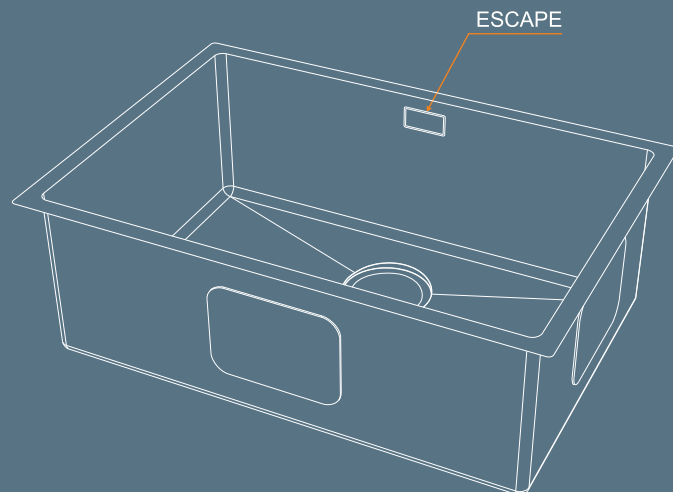

PERSPECTIVA