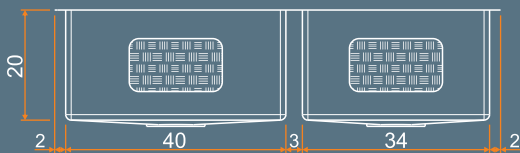

SINK

Boxed BX 810 Sink

Cantos Com Raio 10

Alta tecnologia empregada na linha Boxed Sink permite a confecção de cubas com cantos com o menor raio do mercado, apenas 10 milímetros. A Boxed BX 810 é uma cuba dupla única, possui duas cubas em tamanhos distintos, suas linhas retas e requintadas aliadas aos cantos da cuba com raio de 10 milímetros possibilitam maior agilidade em sua manutenção, sua profundidade útil de 20 centímetros disponibiliza maior capacidade de armazenamento e a espessura de chapa de 1,2 milímetros fornece alta resistência a impactos, menor nível de ruído e aumenta significativamente a vida útil do produto.

Raio de 10 Milímetros

Tecnologia alia o design à praticidade. Os exclusivos cantos arredondados da linha Boxed Sink possuem apenas 10 milímetros de raio deixando as peças com requinte único e muita facilidade em sua manutenção.

Detalhamento Técnico

VISTA SUPERIOR

PERSPECTIVA

VISTA FRONTAL

VISTA LATERAL

UNIDADE DE MEDIDA: CENTÍMETROS

304

QUALIDADE DO AÇO

54L

CAPACIDADE TOTAL

4 1/2"

FURAÇÃO VÁLVULA

1,2

ESPESSURA

R10

CANTO CUBA