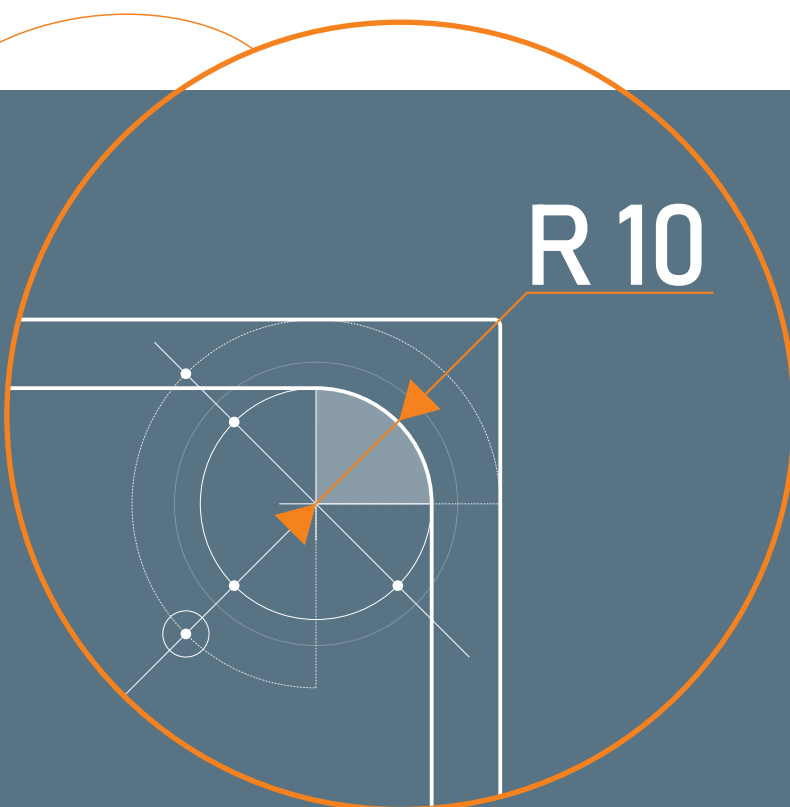

SINK

Boxed BX 810 Sink

Cantos Com Raio 10

Alta tecnologia empregada na linha Boxed Sink permite a confecção de cubas com cantos com o menor raio do mercado, apenas 10 milímetros. A Boxed BX 810 é uma cuba dupla única, possui duas cubas em tamanhos distintos, suas linhas retas e requintadas aliadas aos cantos da cuba com raio de 10 milímetros possibilitam maior agilidade em sua manutenção, sua profundidade útil de 20 centímetros disponibiliza maior capacidade de armazenamento e a espessura de chapa de 1,2 milímetros fornece alta resistência a impactos, menor nível de ruído e aumenta significativamente a vida útil do produto.

Raio de 10 Milímetros

Tecnologia alia o design à praticidade. Os exclusivos cantos arredondados da linha Boxed Sink possuem apenas 10 milímetros de raio deixando as peças com requinte único e muita facilidade em sua manutenção.

Detalhamento Técnico

VISTA SUPERIOR

PERSPECTIVA

VISTA FRONTAL

VISTA LATERAL

UNIDADE DE MEDIDA: CENTÍMETROS

304

QUALIDADE DO AÇO

54L

CAPACIDADE TOTAL

4 1/2"

FURAÇÃO VÁLVULA

1,2

ESPESSURA

R10

CANTO CUBA