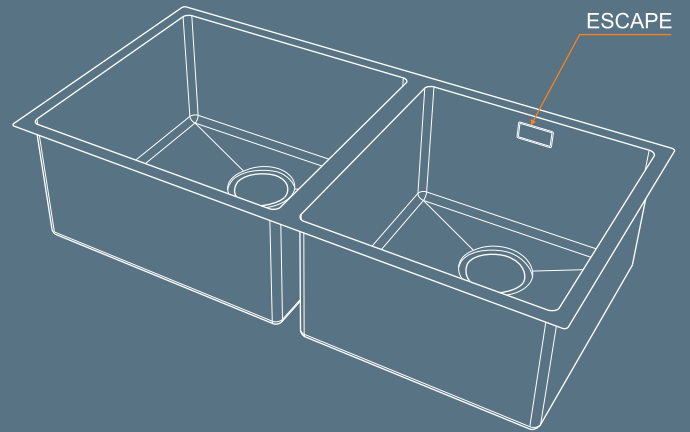

SINK

Boxed BX 810 Sink

Cantos Com Raio 10

Alta tecnologia empregada na linha Boxed Sink permite a confecção de cubas com cantos com o menor raio do mercado, apenas 10 milímetros. A Boxed BX 810 é uma cuba dupla única, possui duas cubas em tamanhos distintos, suas linhas retas e requintadas aliadas aos cantos da cuba com raio de 10 milímetros possibilitam maior agilidade em sua manutenção, sua profundidade útil de 20 centímetros disponibiliza maior capacidade de armazenamento e a espessura de chapa de 1,2 milímetros fornece alta resistência a impactos, menor nível de ruído e aumenta significativamente a vida útil do produto.

Raio de 10 Milímetros

Tecnologia alia o design à praticidade. Os exclusivos cantos arredondados da linha Boxed Sink possuem apenas 10 milímetros de raio deixando as peças com requinte único e muita facilidade em sua manutenção.

Detalhamento Técnico

VISTA SUPERIOR

PERSPECTIVA

VISTA FRONTAL

VISTA LATERAL

UNIDADE DE MEDIDA: CENTÍMETROS

304

QUALIDADE DO AÇO

54L

CAPACIDADE TOTAL

4 1/2"

FURAÇÃO VÁLVULA

1,2

ESPESSURA

R10

CANTO CUBA