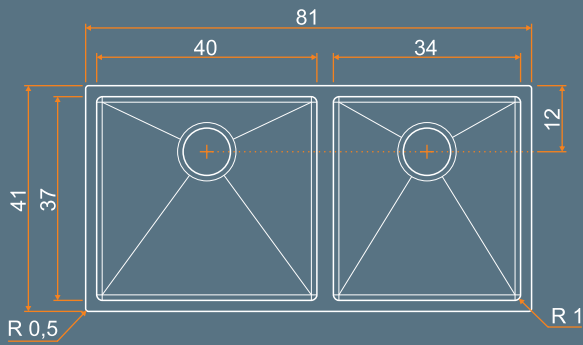

SINK

Boxed BX 810 Sink

Cantos Com Raio 10

Alta tecnologia empregada na linha Boxed Sink permite a confecção de cubas com cantos com o menor raio do mercado, apenas 10 milímetros. A Boxed BX 810 é uma cuba dupla única, possui duas cubas em tamanhos distintos, suas linhas retas e requintadas aliadas aos cantos da cuba com raio de 10 milímetros possibilitam maior agilidade em sua manutenção, sua profundidade útil de 20 centímetros disponibiliza maior capacidade de armazenamento e a espessura de chapa de 1,2 milímetros fornece alta resistência a impactos, menor nível de ruído e aumenta significativamente a vida útil do produto.

Raio de 10 Milímetros

Tecnologia alia o design à praticidade. Os exclusivos cantos arredondados da linha Boxed Sink possuem apenas 10 milímetros de raio deixando as peças com requinte único e muita facilidade em sua manutenção.

Detalhamento Técnico

VISTA SUPERIOR

PERSPECTIVA

VISTA FRONTAL

VISTA LATERAL

UNIDADE DE MEDIDA: CENTÍMETROS

304

QUALIDADE DO AÇO

54L

CAPACIDADE TOTAL

4 1/2"

FURAÇÃO VÁLVULA

1,2

ESPESSURA

R10

CANTO CUBA