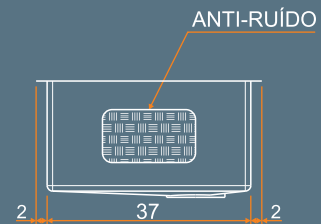

SINK

Boxed BX 810 Sink

Cantos Com Raio 10

Alta tecnologia empregada na linha Boxed Sink permite a confecção de cubas com cantos com o menor raio do mercado, apenas 10 milímetros. A Boxed BX 810 é uma cuba dupla única, possui duas cubas em tamanhos distintos, suas linhas retas e requintadas aliadas aos cantos da cuba com raio de 10 milímetros possibilitam maior agilidade em sua manutenção, sua profundidade útil de 20 centímetros disponibiliza maior capacidade de armazenamento e a espessura de chapa de 1,2 milímetros fornece alta resistência a impactos, menor nível de ruído e aumenta significativamente a vida útil do produto.

Raio de 10 Milímetros

Tecnologia alia o design à praticidade. Os exclusivos cantos arredondados da linha Boxed Sink possuem apenas 10 milímetros de raio deixando as peças com requinte único e muita facilidade em sua manutenção.

Detalhamento Técnico

VISTA SUPERIOR

PERSPECTIVA

VISTA FRONTAL

VISTA LATERAL

UNIDADE DE MEDIDA: CENTÍMETROS

304

QUALIDADE DO AÇO

54L

CAPACIDADE TOTAL

4 1/2"

FURAÇÃO VÁLVULA

1,2

ESPESSURA

R10

CANTO CUBA