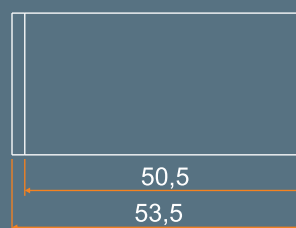

SINK

Farm FM 840 Sink

Exclusiva
Cuba de Semiencaixe

Seguindo as tendências mundiais, a Sink trás para o Brasil o exclusivo sistema cuba de semiencaixe em aço inoxidável para cozinhas. Também conhecida como cuba de fazenda, a Farm FM 840 é uma cuba de grande porte, possui linhas retas e requintadas, cantos com raio de 10 milímetros proporcionando maior agilidade na manutenção e profundidade útil da cuba de 21,5 centímetros conferindo uma alta capacidade de armazenamento. Confeccionada com chapa de espessura 1,2 milímetros fornece excelente resistência a impactos, menor nível de ruído e aumenta significativamente a vida útil do produto.

Detalhamento Técnico

VISTA SUPERIOR

PERSPECTIVA

VISTA FRONTAL

VISTA LATERAL

UNIDADE DE MEDIDA: CENTÍMETROS

304

QUALIDADE DO AÇO