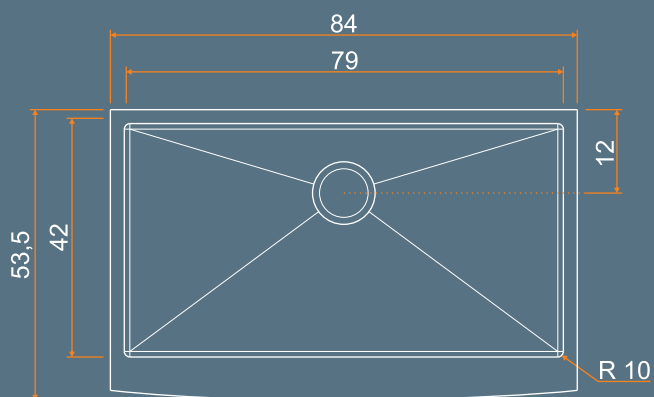

SINK

Farm FM 840 Sink

Exclusiva
Cuba de Semiencaixe

Seguindo as tendências mundiais, a Sink trás para o Brasil o exclusivo sistema cuba de semiencaixe em aço inoxidável para cozinhas. Também conhecida como cuba de fazenda, a Farm FM 840 é uma cuba de grande porte, possui linhas retas e requintadas, cantos com raio de 10 milímetros proporcionando maior agilidade na manutenção e profundidade útil da cuba de 21,5 centímetros conferindo uma alta capacidade de armazenamento. Confeccionada com chapa de espessura 1,2 milímetros fornece excelente resistência a impactos, menor nível de ruído e aumenta significativamente a vida útil do produto.

Raio de 10 Milímetros

Tecnologia alia o design à praticidade. Os exclusivos cantos arredondados da linha Boxed Sink possuem apenas 10 milímetros de raio deixando as peças com requinte único e muita facilidade em sua manutenção.

Detalhamento Técnico

VISTA SUPERIOR

PERSPECTIVA

VISTA FRONTAL

VISTA LATERAL

UNIDADE DE MEDIDA: CENTÍMETROS

304

QUALIDADE DO AÇO

71L

CAPACIDADE

4 1/2"

FURAÇÃO VÁLVULA

1,2

ESPESSURA

R10

CANTO CUBA