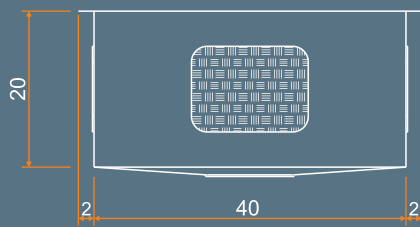

SINK

Planarium PL 440 Sink

Angulo de 90° e Raio Ø

Aproveitamento total. Sim, a linha Planarium permite aproveitamento total do espaço que ocupa no projeto. Suas linhas retas aliadas ao ângulo de 90 graus com raio zero permitem que toda a área ocupada pela cuba possa ser utilizada. Tomando apenas 40 cm do armário a Planarium PL 440 possui 32 litros de capacidade total em um desenho limpo, contando ainda com a exclusiva válvula quadrada vislumbrando harmonicamente ao conjunto como um todo.

Raio Zero

Limpas, elegantes, práticas e modernas são os destaques das linhas retas aliadas ao ângulo de noventa graus com raio zero. 100% de aproveitamento do espaço ocupado pela cuba, maior espaço interno com menor ocupação dentro do armário.

Detalhamento Técnico

VISTA SUPERIOR

PERSPECTIVA

VISTA FRONTAL

VISTA LATERAL

UNIDADE DE MEDIDA: CENTÍMETROS

304

QUALIDADE DO AÇO

32L

CAPACIDADE

4 1/2"

FURAÇÃO VÁLVULA

1,2

ESPESSURA

RØ

CANTO CUBA