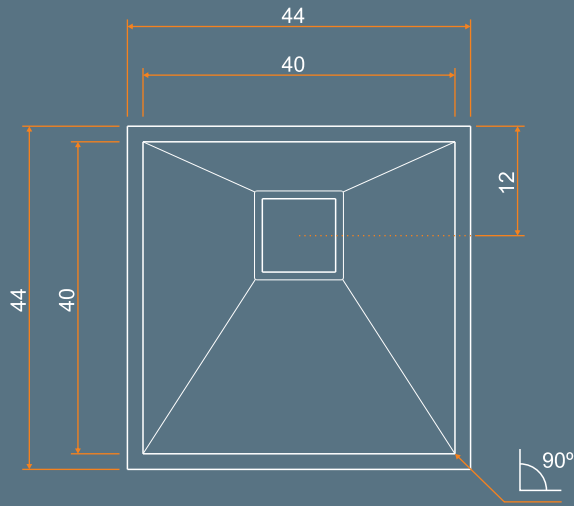

SINK

Planarium PL 440 Sink

Angulo de 90° e Raio Ø

Aproveitamento total. Sim, a linha Planarium permite aproveitamento total do espaço que ocupa no projeto. Suas linhas retas aliadas ao ângulo de 90 graus com raio zero permitem que toda a área ocupada pela cuba possa ser utilizada. Tomando apenas 40 cm do armário a Planarium PL 440 possui 32 litros de capacidade total em um desenho limpo, contando ainda com a exclusiva válvula quadrada vislumbrando harmonicamente ao conjunto como um todo.

Raio Zero

Limpas, elegantes, práticas e modernas são os destaques das linhas retas aliadas ao ângulo de noventa graus com raio zero. 100% de aproveitamento do espaço ocupado pela cuba, maior espaço interno com menor ocupação dentro do armário.

Detalhamento Técnico

VISTA SUPERIOR

PERSPECTIVA

VISTA FRONTAL

VISTA LATERAL

UNIDADE DE MEDIDA: CENTÍMETROS

304

QUALIDADE DO AÇO

32L

CAPACIDADE

4 1/2"

FURAÇÃO VÁLVULA

1,2

ESPESSURA

RØ

CANTO CUBA