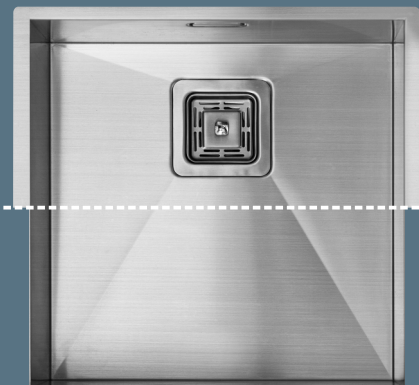

SINK

Planarium PL 440 Sink

Angulo de 90° e Raio Ø

Aproveitamento total. Sim, a linha Planarium permite aproveitamento total do espaço que ocupa no projeto. Suas linhas retas aliadas ao ângulo de 90 graus com raio zero permitem que toda a área ocupada pela cuba possa ser utilizada. Tomando apenas 40 cm do armário a Planarium PL 440 possui 32 litros de capacidade total em um desenho limpo, contando ainda com a exclusiva válvula quadrada vislumbrando harmonicamente ao conjunto como um todo.

Raio Zero

Limpas, elegantes, práticas e modernas são os destaques das linhas retas aliadas ao ângulo de noventa graus com raio zero. 100% de aproveitamento do espaço ocupado pela cuba, maior espaço interno com menor ocupação dentro do armário.

32L

CAPACIDADE

4 1/2"

FURAÇÃO VÁLVULA

1,2

ESPESSURA

RØ

CANTO CUBA

NÃO ACEITA TRITURADOR

Acessórios Complementares

Cesto Escorredor Grande

Cesto Escorredor Pequeno

Escorredor Inox Rollmat

De Sobrepor

De Embutir