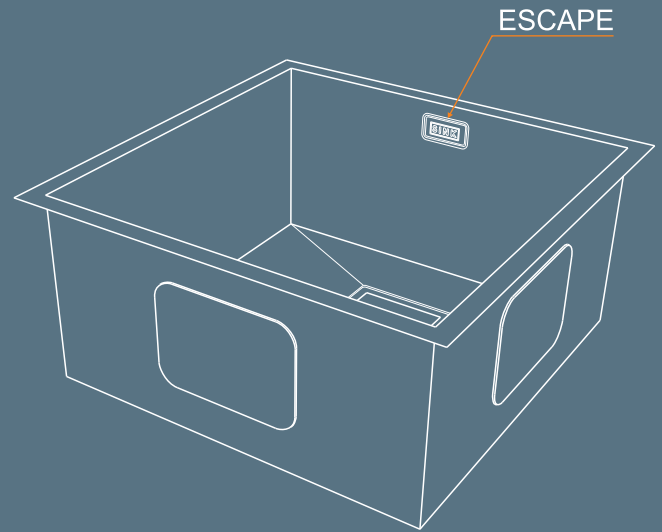

SINK

Planarium PL 440 Sink

Angulo de 90° e Raio Ø

Aproveitamento total. Sim, a linha Planarium permite aproveitamento total do espaço que ocupa no projeto. Suas linhas retas aliadas ao ângulo de 90 graus com raio zero permitem que toda a área ocupada pela cuba possa ser utilizada. Tomando apenas 40 cm do armário a Planarium PL 440 possui 32 litros de capacidade total em um desenho limpo, contando ainda com a exclusiva válvula quadrada vislumbrando harmonicamente ao conjunto como um todo.

Raio Zero

Limpas, elegantes, práticas e modernas são os destaques das linhas retas aliadas ao ângulo de noventa graus com raio zero. 100% de aproveitamento do espaço ocupado pela cuba, maior espaço interno com menor ocupação dentro do armário.

Detalhamento Técnico

VISTA SUPERIOR

PERSPECTIVA

VISTA FRONTAL

VISTA LATERAL

UNIDADE DE MEDIDA: CENTÍMETROS

304

QUALIDADE DO AÇO

32L

CAPACIDADE

4 1/2"

FURAÇÃO VÁLVULA

1,2

ESPESSURA

RØ

CANTO CUBA