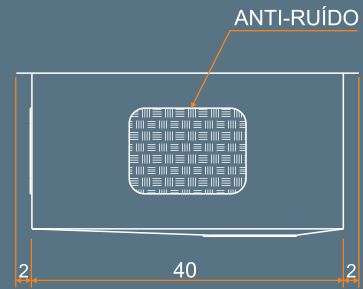

SINK

Planarium PL 440 Sink

Angulo de 90° e Raio Ø

Aproveitamento total. Sim, a linha Planarium permite aproveitamento total do espaço que ocupa no projeto. Suas linhas retas aliadas ao ângulo de 90 graus com raio zero permitem que toda a área ocupada pela cuba possa ser utilizada. Tomando apenas 40 cm do armário a Planarium PL 440 possui 32 litros de capacidade total em um desenho limpo, contando ainda com a exclusiva válvula quadrada vislumbrando harmonicamente ao conjunto como um todo.

Raio Zero

Limpas, elegantes, práticas e modernas são os destaques das linhas retas aliadas ao ângulo de noventa graus com raio zero. 100% de aproveitamento do espaço ocupado pela cuba, maior espaço interno com menor ocupação dentro do armário.

Detalhamento Técnico

VISTA SUPERIOR

PERSPECTIVA

VISTA FRONTAL

VISTA LATERAL

UNIDADE DE MEDIDA: CENTÍMETROS

304

QUALIDADE DO AÇO

32L

CAPACIDADE

4 1/2"

FURAÇÃO VÁLVULA

1,2

ESPESSURA

RØ

CANTO CUBA