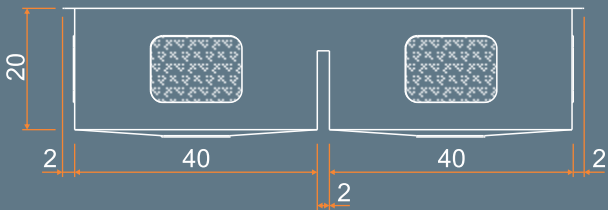

SINK

Planarium PL 860 Sink

Aproveitamento total. Sim, a linha Planarium permite aproveitamento total do espaço que ocupa no projeto.

Suas linhas retas aliadas ao ângulo de 90 graus com raio zero permitem que toda a área ocupada pela cuba possa ser utilizada. Tomando apenas 86 cm do armário a Planarium PL 860 possui 64 litros de capacidade e conta com um projeto ergonômico, pensado especialmente em facilitar o trabalho, devido a divisão das cubas ser mais baixa que a borda, a transferência de objetos de uma cuba para outra poderá ser realizada de maneira rápida evitando também que respingue água para fora.

Angulo de 90° e Raio 0

Raio 0

Limpas, elegantes, práticas e modernas são os destaques das linhas retas aliada ao ângulo de noventa graus com raio zero. 100% de aproveitamento do espaço ocupado pela cuba, maior espaço interno com menor ocupação dentro do armário.

Detalhamento Técnico

VISTA SUPERIOR

PERSPECTIVA

VISTA FRONTAL

VISTA LATERAL

UNIDADE DE MEDIDA: CENTÍMETROS

304

QUALIDADE DO AÇO

64L

CAPACIDADE

4 1/2"

FURAÇÃO VÁLVULA

1,2

ESPESSURA

R0

CANTO CUBA