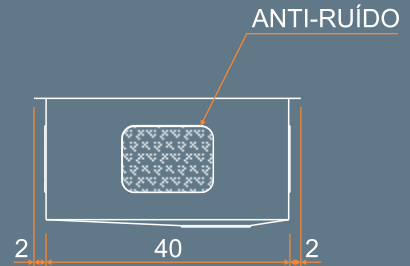

SINK

Planarium PL 860 Sink

Aproveitamento total. Sim, a linha Planarium permite aproveitamento total do espaço que ocupa no projeto.

Suas linhas retas aliadas ao ângulo de 90 graus com raio zero permitem que toda a área ocupada pela cuba possa ser utilizada. Tomando apenas 86 cm do armário a Planarium PL 860 possui 64 litros de capacidade e conta com um projeto ergonômico, pensado especialmente em facilitar o trabalho, devido a divisão das cubas ser mais baixa que a borda, a transferência de objetos de uma cuba para outra poderá ser realizada de maneira rápida evitando também que respingue água para fora.

Angulo de 90° e Raio 0

Raio 0

Limpas, elegantes, práticas e modernas são os destaques das linhas retas aliada ao ângulo de noventa graus com raio zero. 100% de aproveitamento do espaço ocupado pela cuba, maior espaço interno com menor ocupação dentro do armário.

Detalhamento Técnico

VISTA SUPERIOR

PERSPECTIVA

VISTA FRONTAL

VISTA LATERAL

UNIDADE DE MEDIDA: CENTÍMETROS

304

QUALIDADE DO AÇO

64L

CAPACIDADE

4 1/2"

FURAÇÃO VÁLVULA

1,2

ESPESSURA

R0

CANTO CUBA