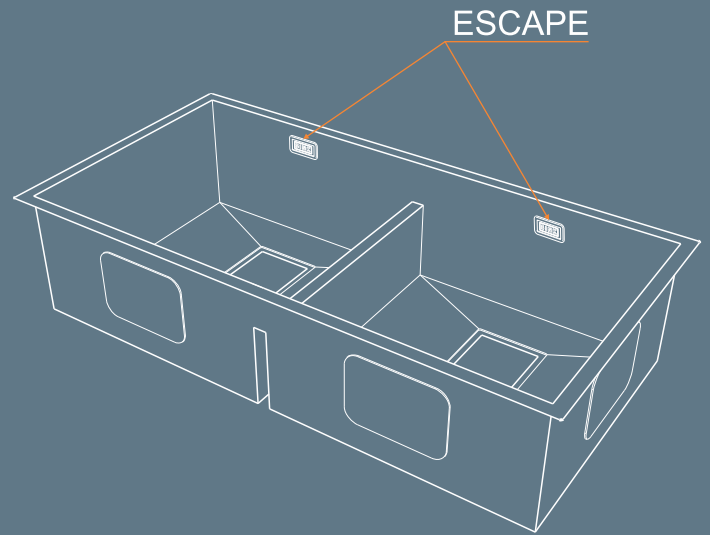

SINK

Planarium PL 860 Sink

Aproveitamento total. Sim, a linha Planarium permite aproveitamento total do espaço que ocupa no projeto.

Suas linhas retas aliadas ao ângulo de 90 graus com raio zero permitem que toda a área ocupada pela cuba possa ser utilizada. Tomando apenas 86 cm do armário a Planarium PL 860 possui 64 litros de capacidade e conta com um projeto ergonômico, pensado especialmente em facilitar o trabalho, devido a divisão das cubas ser mais baixa que a borda, a transferência de objetos de uma cuba para outra poderá ser realizada de maneira rápida evitando também que respingue água para fora.

Angulo de 90° e Raio 0

Raio 0

Limpas, elegantes, práticas e modernas são os destaques das linhas retas aliada ao ângulo de noventa graus com raio zero. 100% de aproveitamento do espaço ocupado pela cuba, maior espaço interno com menor ocupação dentro do armário.

Detalhamento Técnico

VISTA SUPERIOR

PERSPECTIVA

VISTA FRONTAL

VISTA LATERAL

UNIDADE DE MEDIDA: CENTÍMETROS

304

QUALIDADE DO AÇO

64L

CAPACIDADE

4 1/2"

FURAÇÃO VÁLVULA

1,2

ESPESSURA

R0

CANTO CUBA