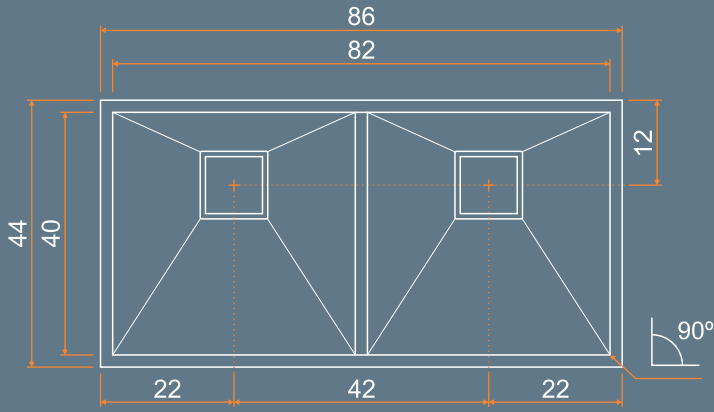

SINK

Planarium PL 860 Sink

Aproveitamento total. Sim, a linha Planarium permite aproveitamento total do espaço que ocupa no projeto.

Suas linhas retas aliadas ao ângulo de 90 graus com raio zero permitem que toda a área ocupada pela cuba possa ser utilizada. Tomando apenas 86 cm do armário a Planarium PL 860 possui 64 litros de capacidade e conta com um projeto ergonômico, pensado especialmente em facilitar o trabalho, devido a divisão das cubas ser mais baixa que a borda, a transferência de objetos de uma cuba para outra poderá ser realizada de maneira rápida evitando também que respingue água para fora.

Angulo de 90° e Raio 0

Raio 0

Limpas, elegantes, práticas e modernas são os destaques das linhas retas aliada ao ângulo de noventa graus com raio zero. 100% de aproveitamento do espaço ocupado pela cuba, maior espaço interno com menor ocupação dentro do armário.

Detalhamento Técnico

VISTA SUPERIOR

PERSPECTIVA

VISTA FRONTAL

VISTA LATERAL

UNIDADE DE MEDIDA: CENTÍMETROS

304

QUALIDADE DO AÇO

64L

CAPACIDADE

4 1/2"

FURAÇÃO VÁLVULA

1,2

ESPESSURA

R0

CANTO CUBA