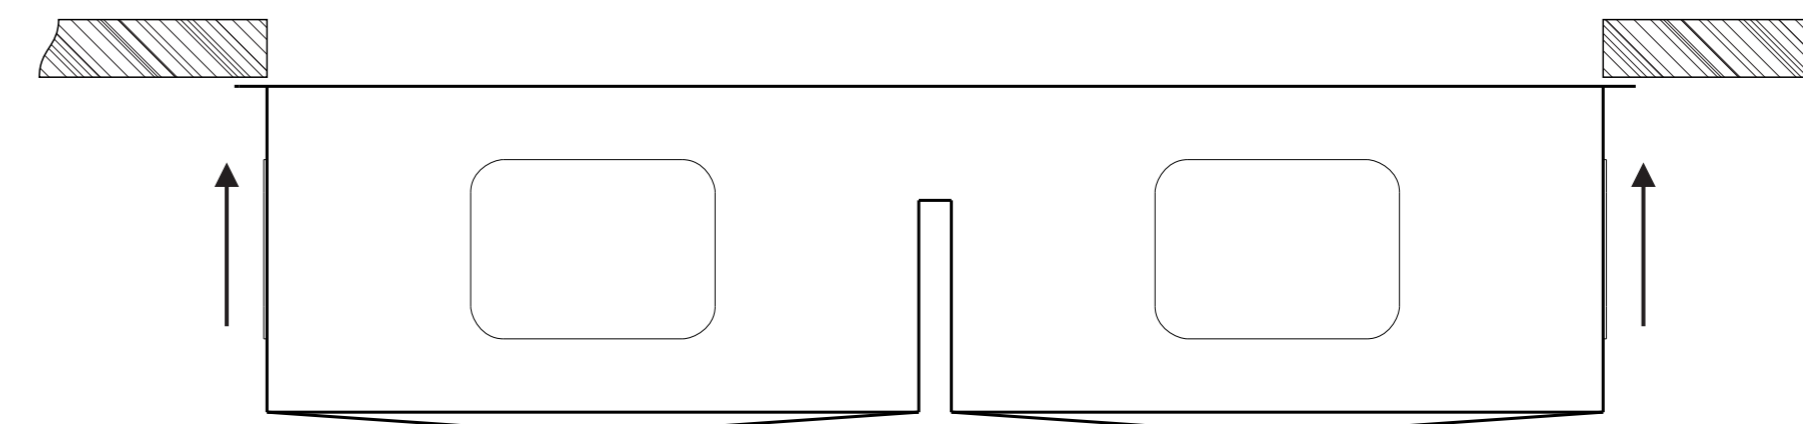

89 CM

LADO DE TRÁS / BACK SIDE

GABARITO DE CORTE PARA INSTALAÇÃO DA CUBA PLANARIUM PL-860 820X400MM
INSTALLATION TEMPLATE FOR BOWL PLANARIUM PL-860 820X400MM

INSTALAÇÃO DA CUBA POR CIMA DO TAMPO
UTILIZE A ÁREA EXTERNA DO GABARITO PARA
O CORTE DO TAMPO.

TOPMOUNT INSTALATTION
USE THIS TEMPLATE FOR THE CUTOUT SIZE

INSTALAÇÃO DA CUBA POR BAIXO DO TAMPO
UTILIZE A ÁREA PONTILHADA DO GABARITO PARA
O CORTE DO TAMPO.

UNDERMOUNT INSTALATTION
CUT THE DASHED LINE OF THIS TEMPLATE
AND USE THE INTERNAL PART FOR THE CUTOUT SIZE

ATENÇÃO

A SINK NÃO SE RESPONSABILIZA PELAS INSTALAÇÕES SEM O USO CORRETO DO GABARITO.

ATENÇÃO

A IMPRESSÃO DEVE SER REALIZADA EM TAMANHO REAL - ESCALA 1:1