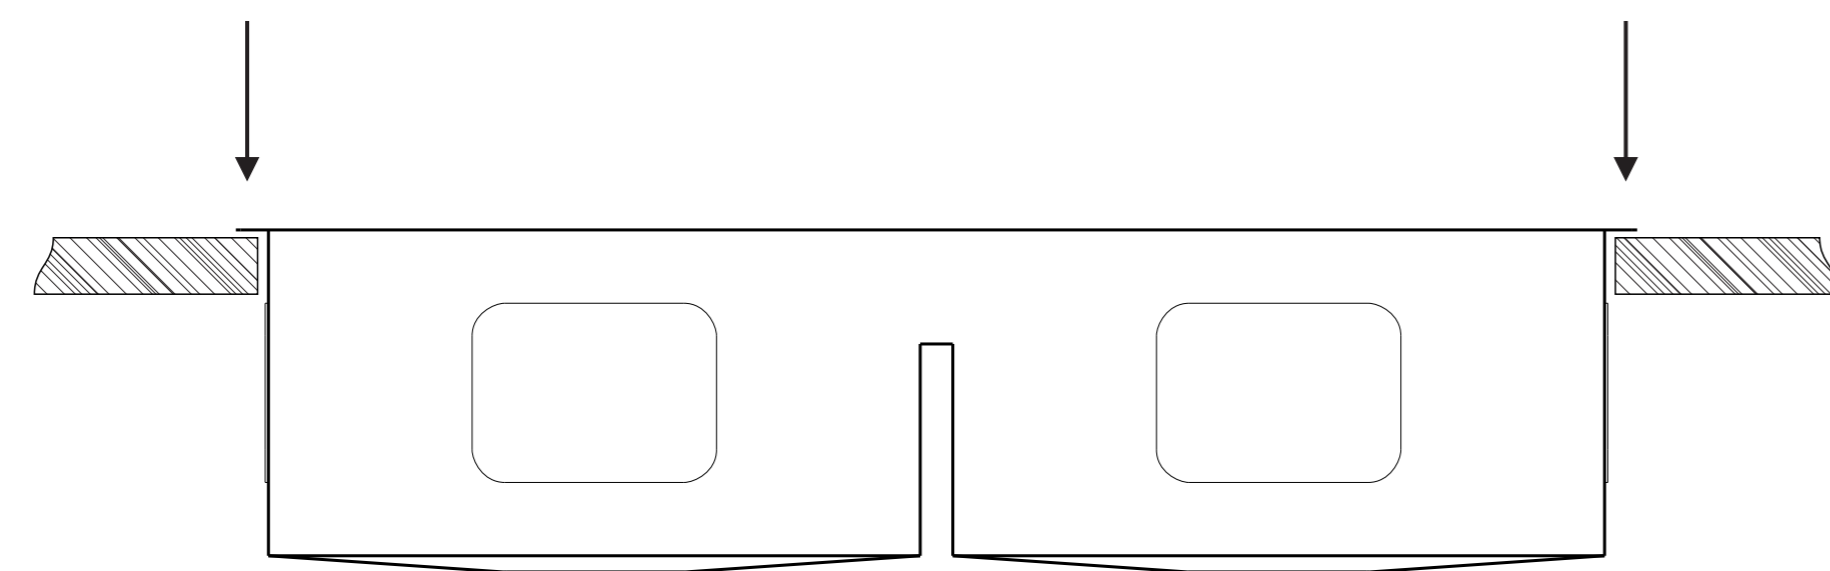

89 CM

LADO DE TRÁS / BACK SIDE

GABARITO DE CORTE PARA INSTALAÇÃO DA CUBA PLANARIUM PL-860 820X400MM
INSTALLATION TEMPLATE FOR BOWL PLANARIUM PL-860 820X400MM

INSTALAÇÃO DA CUBA POR CIMA DO TAMPO
UTILIZE A ÁREA EXTERNA DO GABARITO PARA
O CORTE DO TAMPO.

TOPMOUNT INSTALATTION
USE THIS TEMPLATE FOR THE CUTOUT SIZE

INSTALAÇÃO DA CUBA POR BAIXO DO TAMPO
UTILIZE A ÁREA PONTILHADA DO GABARITO PARA
O CORTE DO TAMPO.

UNDERMOUNT INSTALATTION
CUT THE DASHED LINE OF THIS TEMPLATE
AND USE THE INTERNAL PART FOR THE CUTOUT SIZE

ATENÇÃO

A SINK NÃO SE RESPONSABILIZA PELAS INSTALAÇÕES SEM O USO CORRETO DO GABARITO.

ATENÇÃO

A IMPRESSÃO DEVE SER REALIZADA EM TAMANHO REAL - ESCALA 1:1