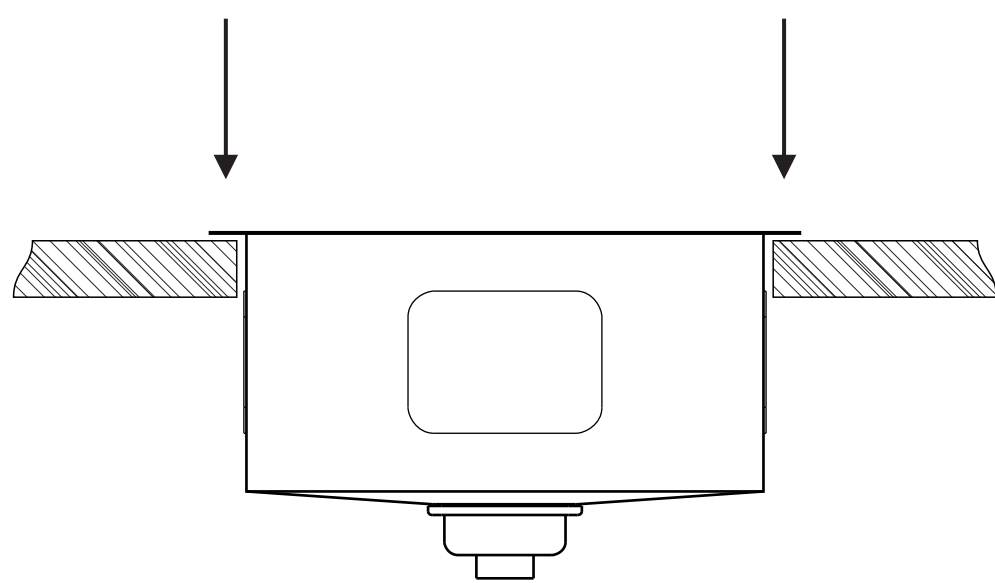

LADO DE TRÁS / BACK SIDE

GABARITO DE CORTE PARA INSTALAÇÃO DA CUBA PLANARIUM PL-440 400X400MM  
INSTALLATION TEMPLATE FOR BOWL PLANARIUM PL-440 400X400MM

**SINK**

410 Milímetros

INSTALAÇÃO DA CUBA POR CIMA DO TAMPO  
UTILIZE A ÁREA EXTERNA DO GABARITO PARA  
O CORTE DO TAMPO.

TOPMOUNT INSTALATION  
USE THIS TEMPLATE FOR THE CUTOUT SIZE

INSTALAÇÃO DA CUBA POR BAIXO DO TAMPO  
UTILIZE A ÁREA PONTILHADA DO GABARITO PARA  
O CORTE DO TAMPO.

UNDERMOUNT INSTALATION  
CUT THE DASHED LINE OF THIS TEMPLATE  
AND USE THE INTERNAL PART FOR THE CUTOUT SIZE

**ATENÇÃO**

A SINK NÃO SE RESPONSABILIZA PELAS INSTALAÇÕES SEM O USO CORRETO DO GABARITO.

410 Milímetros

**ATENÇÃO**

A IMPRESSÃO DEVE SER REALIZADA EM TAMANHO REAL - ESCALA 1:1