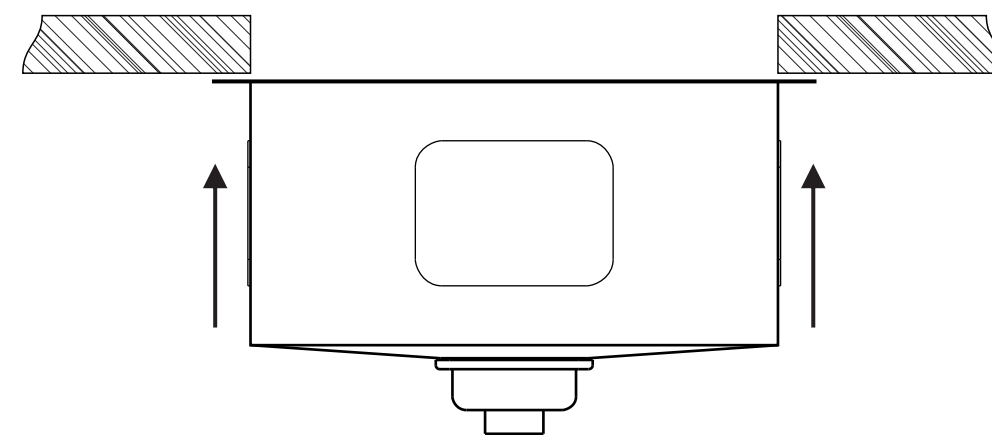

LADO DE TRÁS / BACK SIDE

GABARITO DE CORTE PARA INSTALAÇÃO DA CUBA PLANARIUM PL-440 400X400MM  
INSTALLATION TEMPLATE FOR BOWL PLANARIUM PL-440 400X400MM

**SINK**

410 Milímetros

INSTALAÇÃO DA CUBA POR CIMA DO TAMPO  
UTILIZE A ÁREA EXTERNA DO GABARITO PARA  
O CORTE DO TAMPO.

TOPMOUNT INSTALATION  
USE THIS TEMPLATE FOR THE CUTOUT SIZE

INSTALAÇÃO DA CUBA POR BAIXO DO TAMPO  
UTILIZE A ÁREA PONTILHADA DO GABARITO PARA  
O CORTE DO TAMPO.

UNDERMOUNT INSTALATION  
CUT THE DASHED LINE OF THIS TEMPLATE  
AND USE THE INTERNAL PART FOR THE CUTOUT SIZE

**ATENÇÃO**

A SINK NÃO SE RESPONSABILIZA PELAS INSTALAÇÕES SEM O USO CORRETO DO GABARITO.

410 Milímetros

**ATENÇÃO**

A IMPRESSÃO DEVE SER REALIZADA EM TAMANHO REAL - ESCALA 1:1