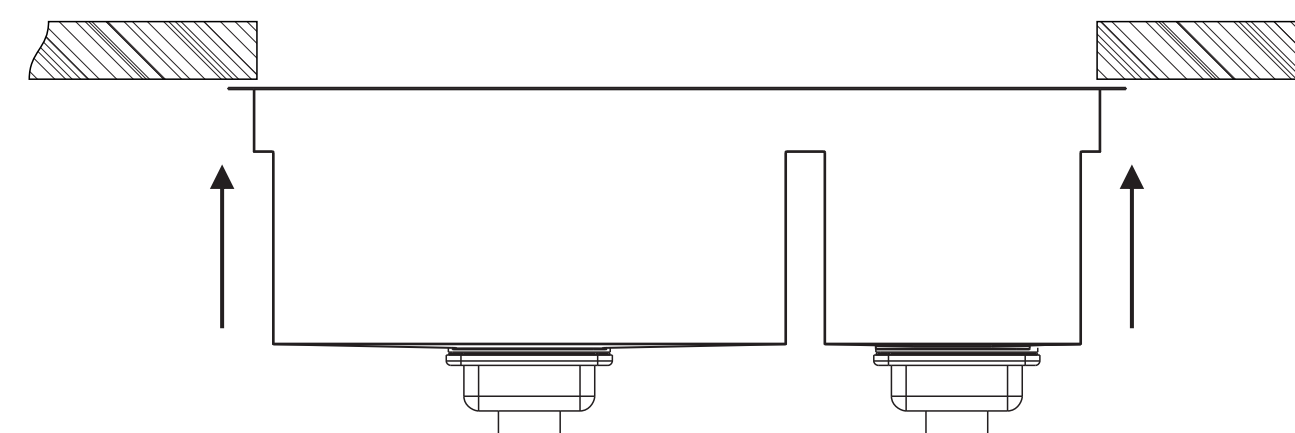

LADO DE TRÁS / BACK SIDE

GABARITO DE CORTE PARA INSTALAÇÃO DA CUBA PLANARIUM PL-700 660X400MM
INSTALLATION TEMPLATE FOR BOWL PLANARIUM PL-700 660X400MM

INSTALAÇÃO DA CUBA POR CIMA DO TAMPO
UTILIZE A ÁREA EXTERNA DO GABARITO PARA
O CORTE DO TAMPO.

TOPMOUNT INSTALATTION
USE THIS TEMPLATE FOR THE CUTOUT SIZE

INSTALAÇÃO DA CUBA POR BAIXO DO TAMPO
UTILIZE A ÁREA PONTILHADA DO GABARITO PARA
O CORTE DO TAMPO.

UNDERMOUNT INSTALATTION
CUT THE DASHED LINE OF THIS TEMPLATE
AND USE THE INTERNAL PART FOR THE CUTOUT SIZE

ATENÇÃO

A SINK NÃO SE RESPONSABILIZA PELAS INSTALAÇÕES SEM O USO CORRETO DO GABARITO.

ATENÇÃO

A IMPRESSÃO DEVE SER REALIZADA EM TAMANHO REAL - ESCALA 1:1