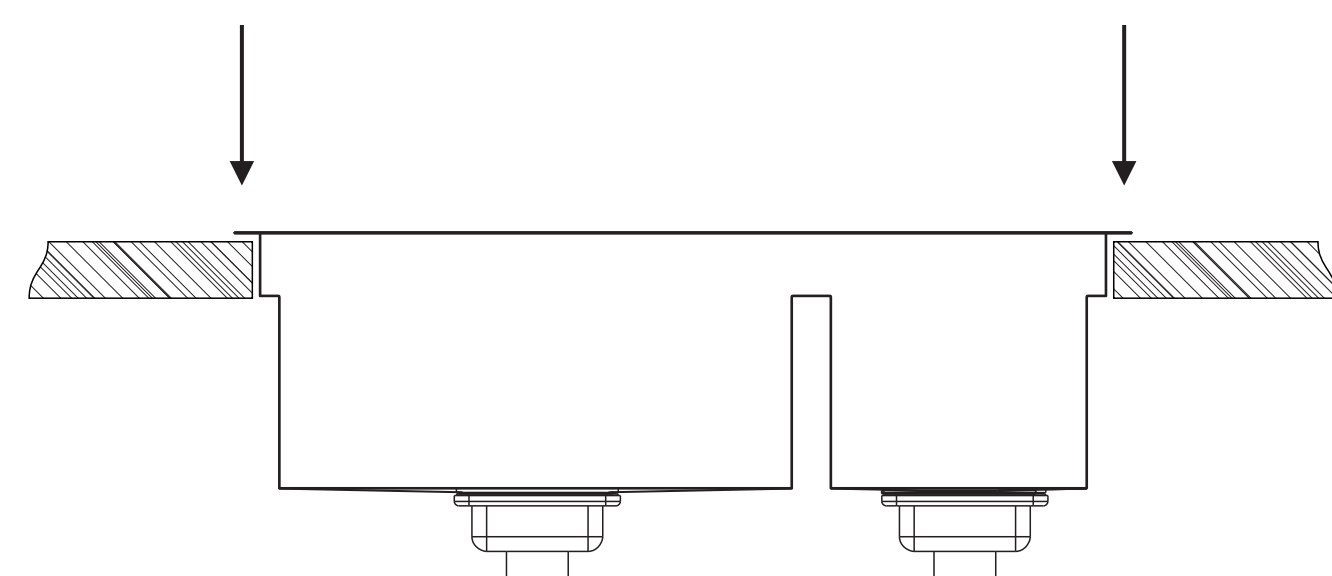

LADO DE TRÁS / BACK SIDE

GABARITO DE CORTE PARA INSTALAÇÃO DA CUBA PLANARIUM PL-700 660X400MM
INSTALLATION TEMPLATE FOR BOWL PLANARIUM PL-700 660X400MM

INSTALAÇÃO DA CUBA POR CIMA DO TAMPO
UTILIZE A ÁREA EXTERNA DO GABARITO PARA
O CORTE DO TAMPO.

TOPMOUNT INSTALATTION
USE THIS TEMPLATE FOR THE CUTOUT SIZE

INSTALAÇÃO DA CUBA POR BAIXO DO TAMPO
UTILIZE A ÁREA PONTILHADA DO GABARITO PARA
O CORTE DO TAMPO.

UNDERMOUNT INSTALATTION
CUT THE DASHED LINE OF THIS TEMPLATE
AND USE THE INTERNAL PART FOR THE CUTOUT SIZE

ATENÇÃO

A SINK NÃO SE RESPONSABILIZA PELAS INSTALAÇÕES SEM O USO CORRETO DO GABARITO.

ATENÇÃO

A IMPRESSÃO DEVE SER REALIZADA EM TAMANHO REAL - ESCALA 1:1