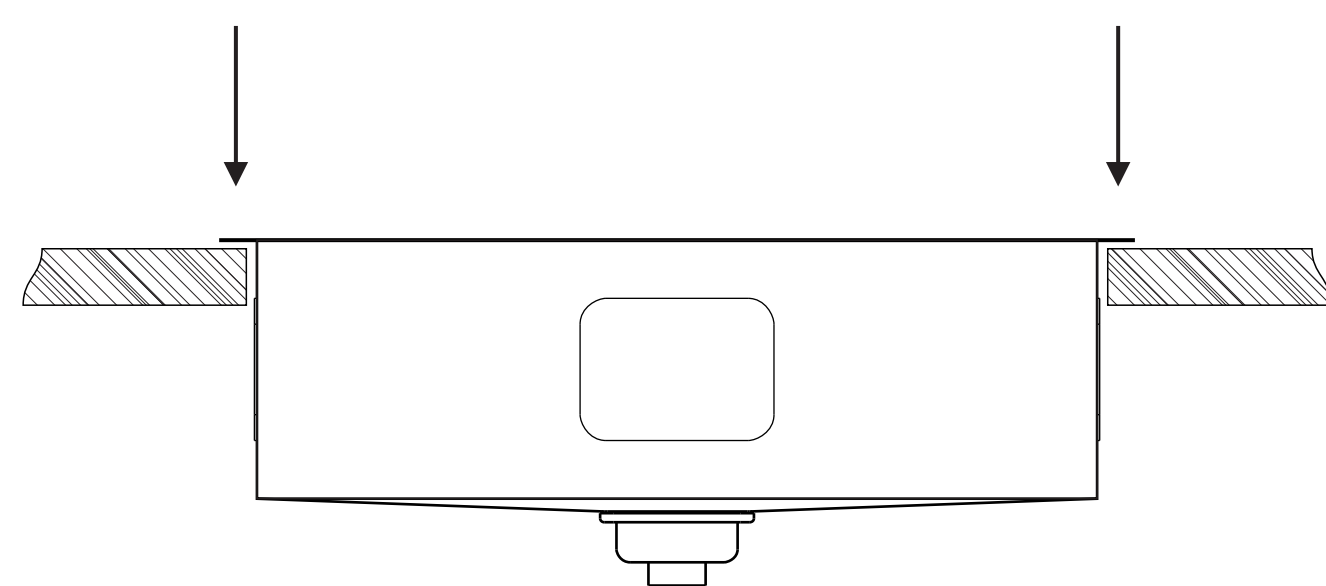

76 CM

LADO DE TRÁS / BACK SIDE

GABARITO DE CORTE PARA INSTALAÇÃO DA CUBA PLANARIUM PL-790700X400MM
INSTALLATION TEMPLATE FOR BOWL PLANARIUM PL-790 700X400MM

INSTALAÇÃO DA CUBA POR CIMA DO TAMPO
UTILIZE A ÁREA EXTERNA DO GABARITO PARA
O CORTE DO TAMPO.

TOPMOUNT INSTALATTION
USE THIS TEMPLATE FOR THE CUTOUT SIZE

INSTALAÇÃO DA CUBA POR BAIXO DO TAMPO
UTILIZE A ÁREA PONTILHADA DO GABARITO PARA
O CORTE DO TAMPO.

UNDERMOUNT INSTALATTION
CUT THE DASHED LINE OF THIS TEMPLATE
AND USE THE INTERNAL PART FOR THE CUTOUT SIZE

ATENÇÃO

A SINK NÃO SE RESPONSABILIZA PELAS INSTALAÇÕES SEM O USO CORRETO DO GABARITO.

ATENÇÃO

A IMPRESSÃO DEVE SER REALIZADA EM TAMANHO REAL - ESCALA 1:1

46 CM