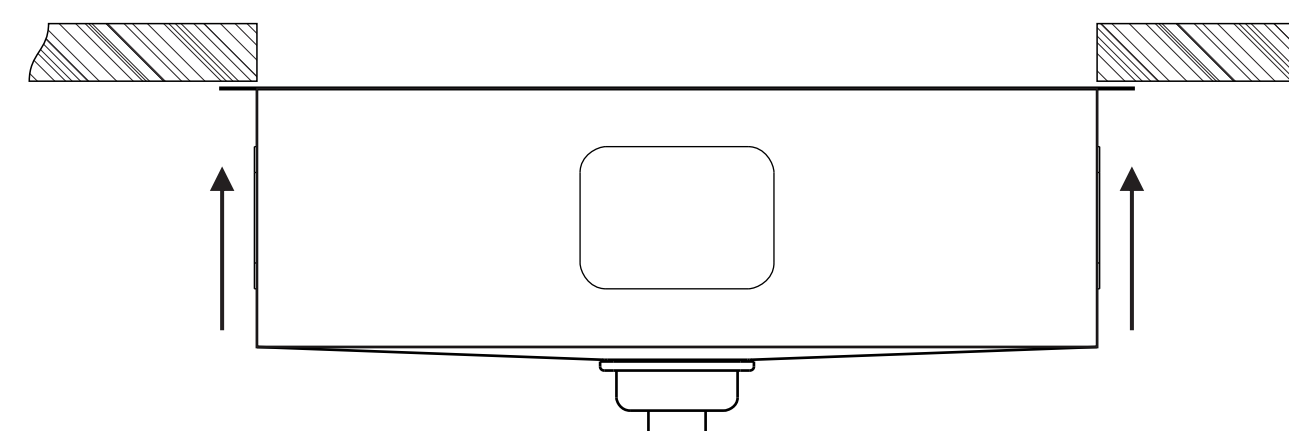

76 CM

LADO DE TRÁS / BACK SIDE

GABARITO DE CORTE PARA INSTALAÇÃO DA CUBA PLANARIUM PL-790700X400MM
INSTALLATION TEMPLATE FOR BOWL PLANARIUM PL-790 700X400MM

INSTALAÇÃO DA CUBA POR CIMA DO TAMPO
UTILIZE A ÁREA EXTERNA DO GABARITO PARA
O CORTE DO TAMPO.

TOPMOUNT INSTALATTION
USE THIS TEMPLATE FOR THE CUTOUT SIZE

INSTALAÇÃO DA CUBA POR BAIXO DO TAMPO
UTILIZE A ÁREA PONTILHADA DO GABARITO PARA
O CORTE DO TAMPO.

UNDERMOUNT INSTALATTION
CUT THE DASHED LINE OF THIS TEMPLATE
AND USE THE INTERNAL PART FOR THE CUTOUT SIZE

ATENÇÃO

A SINK NÃO SE RESPONSABILIZA PELAS INSTALAÇÕES SEM O USO CORRETO DO GABARITO.

ATENÇÃO

A IMPRESSÃO DEVE SER REALIZADA EM TAMANHO REAL - ESCALA 1:1

46 CM