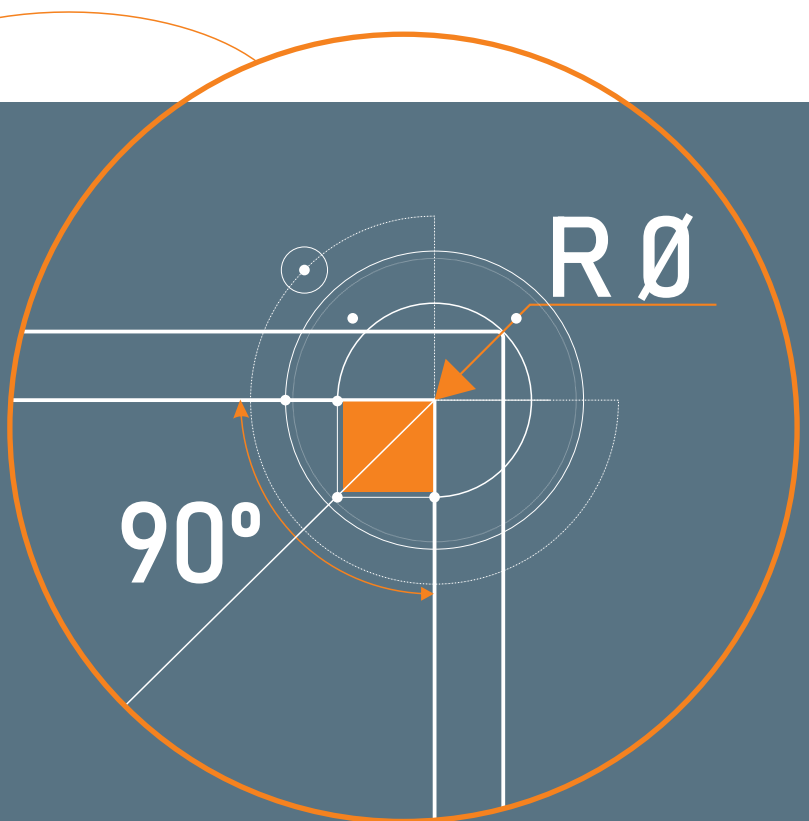

SINK

Planarium PL 690 Sink

Angulo de 90° e Raio Ø

Aproveitamento total. Sim, a linha Planarium permite aproveitamento total do espaço que ocupa no projeto. Suas linhas retas aliadas ao ângulo de 90 graus com raio zero permitem que toda a área ocupada pela cuba possa ser utilizada. Tomando apenas 65 cm do armário a Planarium PL 690 possui 52 litros de capacidade total em um desenho limpo, contando ainda com a exclusiva válvula quadrada vislumbrando harmonicamente ao conjunto como um todo.

Raio Zero

Limpas, elegantes, práticas e modernas são os destaques das linhas retas aliadas ao ângulo de noventa graus com raio zero. 100% de aproveitamento do espaço ocupado pela cuba, maior espaço interno com menor ocupação dentro do armário.

Detalhamento Técnico

VISTA SUPERIOR

PERSPECTIVA

VISTA FRONTAL

VISTA LATERAL

UNIDADE DE MEDIDA: CENTÍMETROS

Acessórios Complementares

Cesto Escorredor Grande