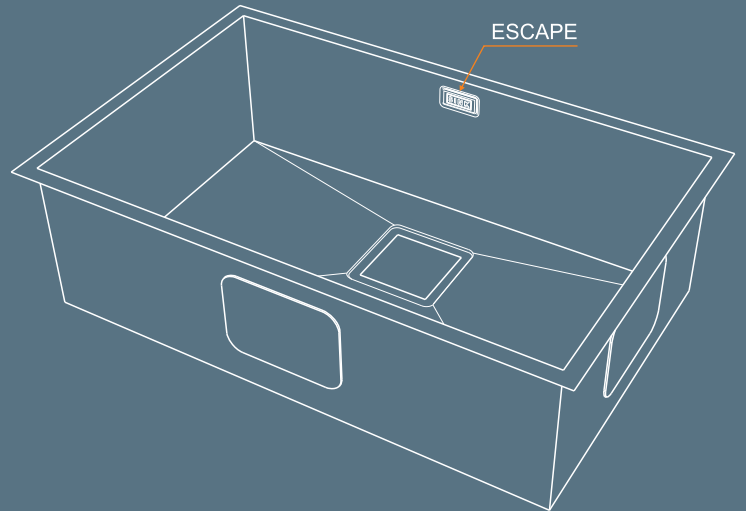

SINK

Planarium PL 690 Sink

Angulo de 90° e Raio Ø

Aproveitamento total. Sim, a linha Planarium permite aproveitamento total do espaço que ocupa no projeto. Suas linhas retas aliadas ao ângulo de 90 graus com raio zero permitem que toda a área ocupada pela cuba possa ser utilizada. Tomando apenas 65 cm do armário a Planarium PL 690 possui 52 litros de capacidade total em um desenho limpo, contando ainda com a exclusiva válvula quadrada vislumbrando harmonicamente ao conjunto como um todo.

Raio Zero

Limpas, elegantes, práticas e modernas são os destaques das linhas retas aliadas ao ângulo de noventa graus com raio zero. 100% de aproveitamento do espaço ocupado pela cuba, maior espaço interno com menor ocupação dentro do armário.

Detalhamento Técnico

VISTA SUPERIOR

PERSPECTIVA

VISTA FRONTAL

VISTA LATERAL

UNIDADE DE MEDIDA: CENTÍMETROS

Acessórios Complementares

Cesto Escorredor Grande

Cesto Escorredor Pequeno

Escorredor Inox Rollmat

De Sobrepor

De Embutir