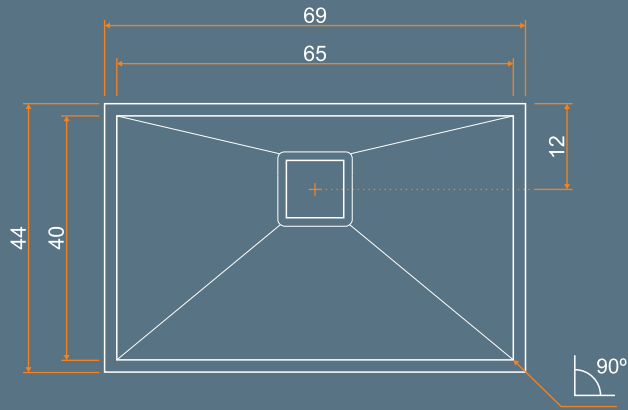

SINK

Planarium PL 690 Sink

Angulo de 90° e Raio Ø

Aproveitamento total. Sim, a linha Planarium permite aproveitamento total do espaço que ocupa no projeto. Suas linhas retas aliadas ao ângulo de 90 graus com raio zero permitem que toda a área ocupada pela cuba possa ser utilizada. Tomando apenas 65 cm do armário a Planarium PL 690 possui 52 litros de capacidade total em um desenho limpo, contando ainda com a exclusiva válvula quadrada vislumbrando harmonicamente ao conjunto como um todo.

Raio Zero

Limpas, elegantes, práticas e modernas são os destaques das linhas retas aliadas ao ângulo de noventa graus com raio zero. 100% de aproveitamento do espaço ocupado pela cuba, maior espaço interno com menor ocupação dentro do armário.

Detalhamento Técnico

VISTA SUPERIOR

PERSPECTIVA

VISTA FRONTAL

VISTA LATERAL

UNIDADE DE MEDIDA: CENTÍMETROS

Acessórios Complementares

Cesto Escorredor Grande