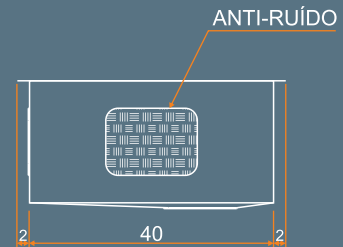

SINK

Planarium PL 690 Sink

Angulo de 90° e Raio Ø

Aproveitamento total. Sim, a linha Planarium permite aproveitamento total do espaço que ocupa no projeto. Suas linhas retas aliadas ao ângulo de 90 graus com raio zero permitem que toda a área ocupada pela cuba possa ser utilizada. Tomando apenas 65 cm do armário a Planarium PL 690 possui 52 litros de capacidade total em um desenho limpo, contando ainda com a exclusiva válvula quadrada vislumbrando harmonicamente ao conjunto como um todo.

Raio Zero

Limpas, elegantes, práticas e modernas são os destaques das linhas retas aliadas ao ângulo de noventa graus com raio zero. 100% de aproveitamento do espaço ocupado pela cuba, maior espaço interno com menor ocupação dentro do armário.

Detalhamento Técnico

VISTA SUPERIOR

PERSPECTIVA

VISTA FRONTAL

VISTA LATERAL

UNIDADE DE MEDIDA: CENTÍMETROS

Acessórios Complementares

Cesto Escorredor Grande

Cesto Escorredor Pequeno

Escorredor Inox Rollmat

De Sobrepor

De Embutir