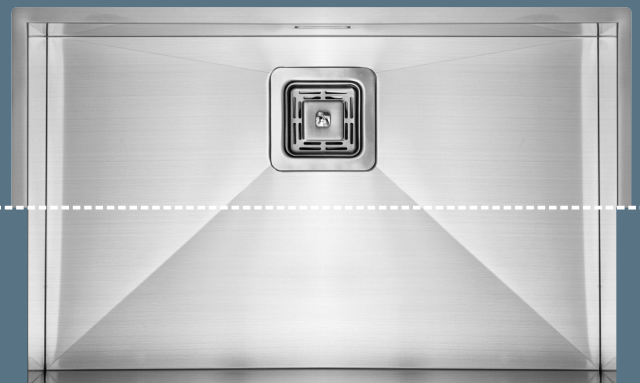

SINK

Planarium PL 690 Sink

Angulo de 90° e Raio Ø

Aproveitamento total. Sim, a linha Planarium permite aproveitamento total do espaço que ocupa no projeto. Suas linhas retas aliadas ao ângulo de 90 graus com raio zero permitem que toda a área ocupada pela cuba possa ser utilizada. Tomando apenas 65 cm do armário a Planarium PL 690 possui 52 litros de capacidade total em um desenho limpo, contando ainda com a exclusiva válvula quadrada vislumbrando harmonicamente ao conjunto como um todo.

Raio Zero

Limpas, elegantes, práticas e modernas são os destaques das linhas retas aliadas ao ângulo de noventa graus com raio zero. 100% de aproveitamento do espaço ocupado pela cuba, maior espaço interno com menor ocupação dentro do armário.

Detalhamento Técnico

VISTA SUPERIOR

PERSPECTIVA

VISTA FRONTAL

VISTA LATERAL

UNIDADE DE MEDIDA: CENTÍMETROS

Acessórios Complementares

Cesto Escorredor Grande

Cesto Escorredor Pequeno

Escorredor Inox Rollmat

De Sobrepor

De Embutir