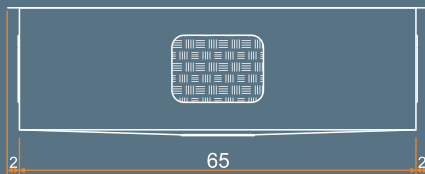

SINK

Planarium PL 690 Sink

Angulo de 90° e Raio Ø

Aproveitamento total. Sim, a linha Planarium permite aproveitamento total do espaço que ocupa no projeto. Suas linhas retas aliadas ao ângulo de 90 graus com raio zero permitem que toda a área ocupada pela cuba possa ser utilizada. Tomando apenas 65 cm do armário a Planarium PL 690 possui 52 litros de capacidade total em um desenho limpo, contando ainda com a exclusiva válvula quadrada vislumbrando harmonicamente ao conjunto como um todo.

Raio Zero

Limpas, elegantes, práticas e modernas são os destaques das linhas retas aliadas ao ângulo de noventa graus com raio zero. 100% de aproveitamento do espaço ocupado pela cuba, maior espaço interno com menor ocupação dentro do armário.

Detalhamento Técnico

VISTA SUPERIOR

PERSPECTIVA

VISTA FRONTAL

VISTA LATERAL

UNIDADE DE MEDIDA: CENTÍMETROS

Acessórios Complementares

Cesto Escorredor Grande