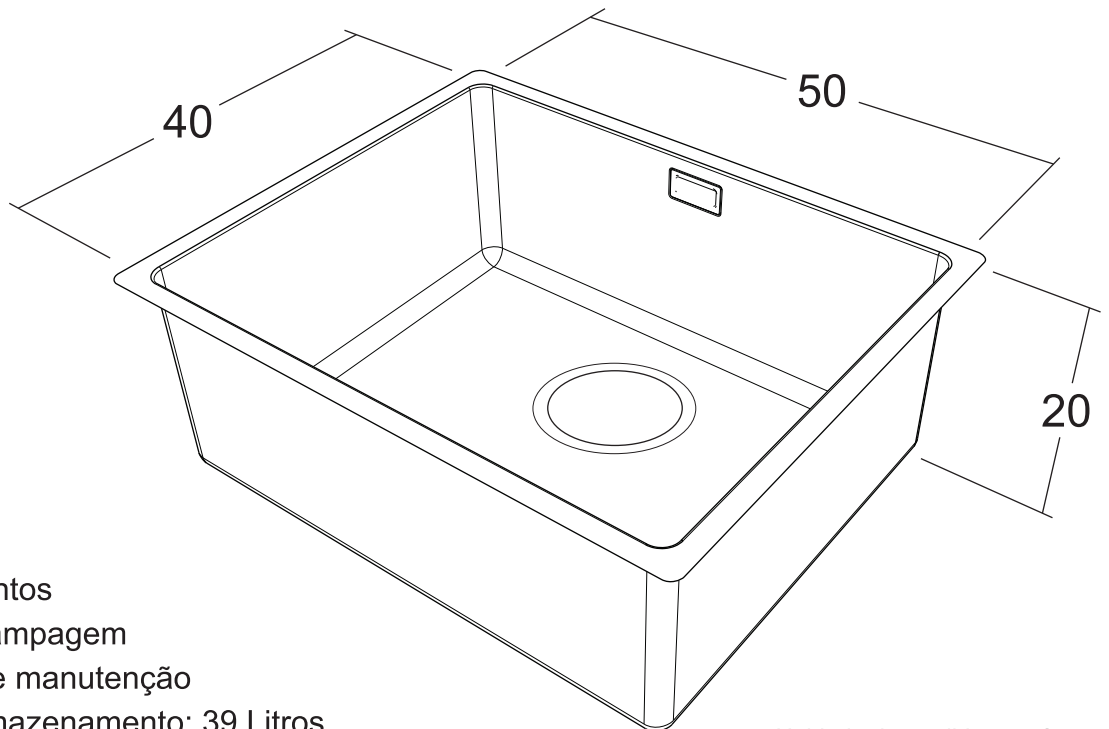

Diferenciais do produto

- Aço Inox AISI 304
- Espessura de 0,9mm
- Linhas retas
- Raio de apenas 15mm
- Revestimento externo
- PADs antirruídos
- Válvula 4 1/2"
- Aceita triturador de alimentos
- Escape "ladrão" com estampagem
- Acompanha instruções de manutenção
- Grade capacidade de armazenamento: 39 Litros
- Exclusivamente para ser embutida