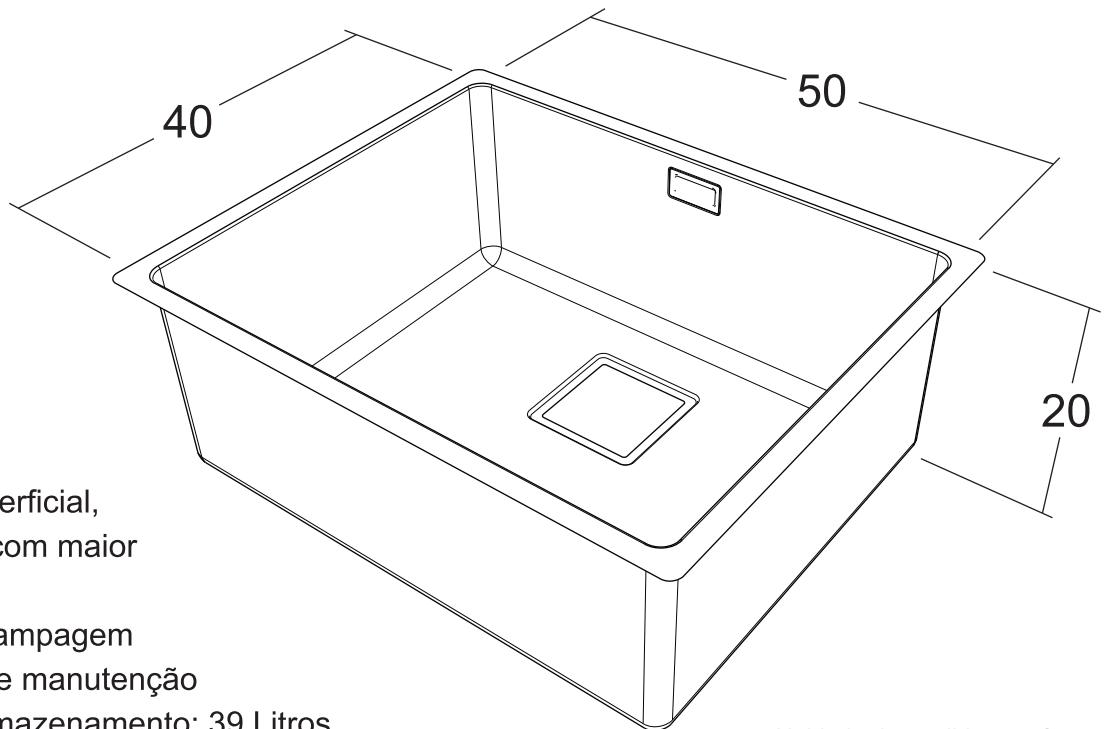

Diferenciais do produto

- Raio de apenas 15mm
- Espessura de 0,9mm
- Linhas retas
- Revestimento externo
- PADs antirruídos
- Válvula quadrada
- Aço Inox AISI 304 Com Acabamento PDV
- Possui maior solidez superficial, ou seja, ela deixa o aço com maior resistência a riscos
- Escape "ladrão" com estampagem
- Acompanha instruções de manutenção
- Grade capacidade de armazenamento: 39 Litros
- Exclusivamente para ser embutida