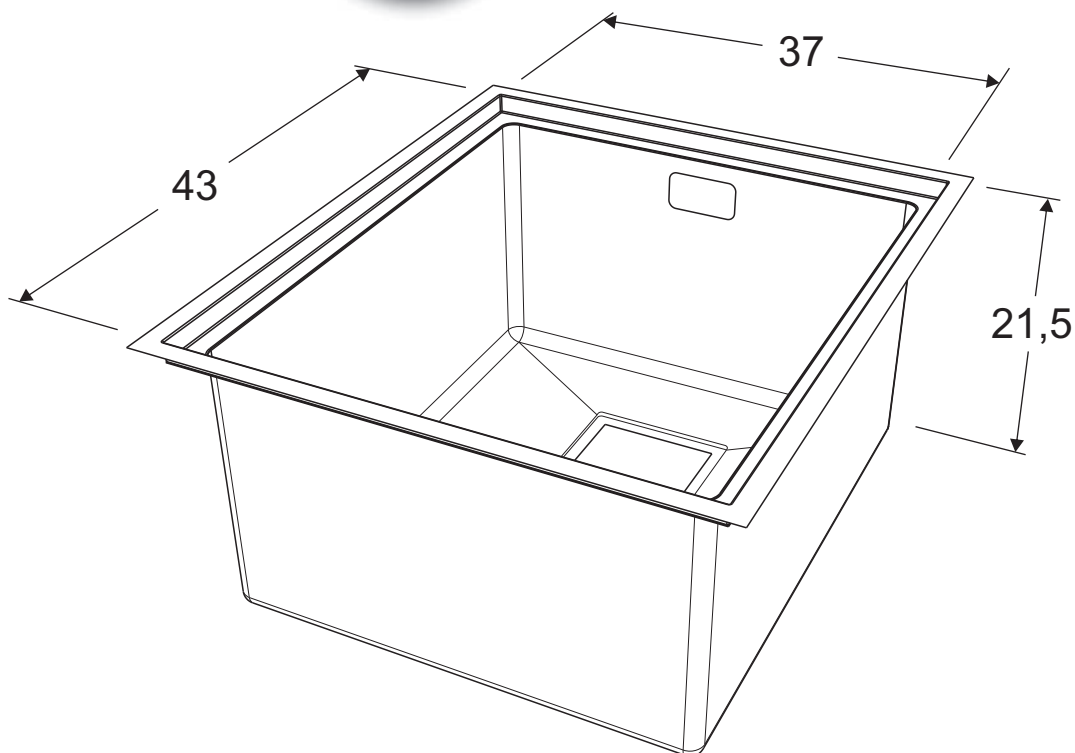

Workstation WK-400

Destaques

SINK

Acessórios:

Tábua Cepo

Tábua

Cesto Raso

Cesto Fundo

*Os acessórios são vendidos separadamente.

Unidade de medida: centímetros

falecom@sink.com.br
0800 600 0888
www.sink.com.br

Workstation WK-400