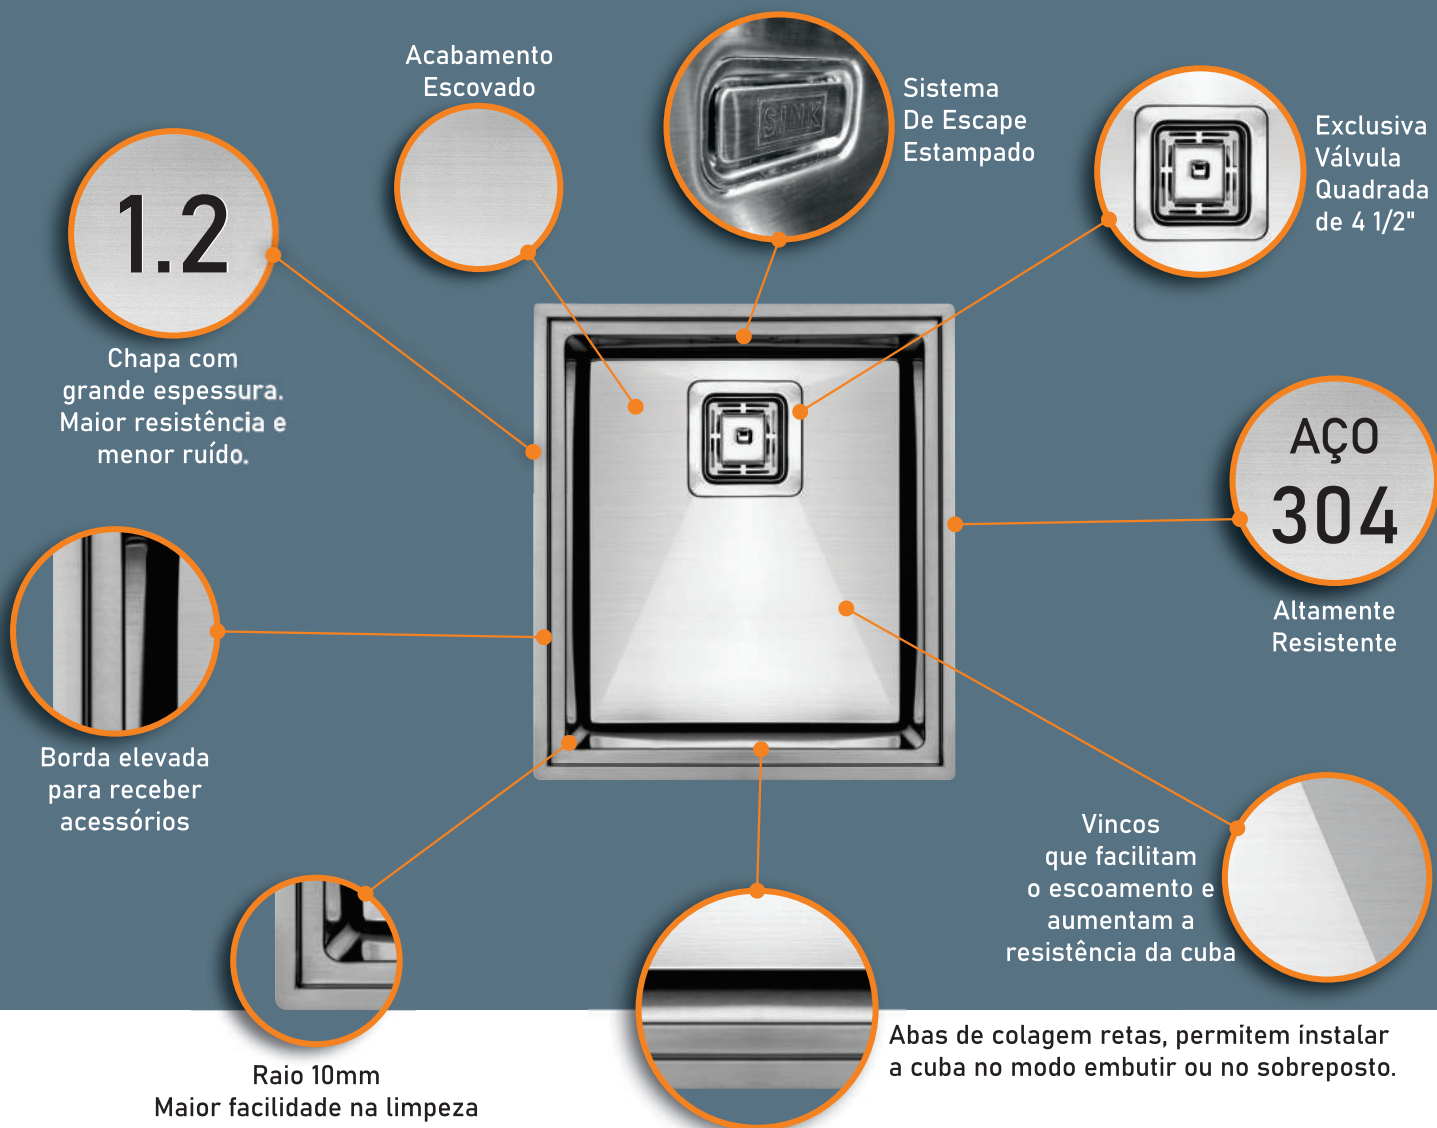

Workstation WK-400

Destaques

SINK

Acessórios:

Tábua Cepo

Tábua

Cesto Raso

Cesto Fundo