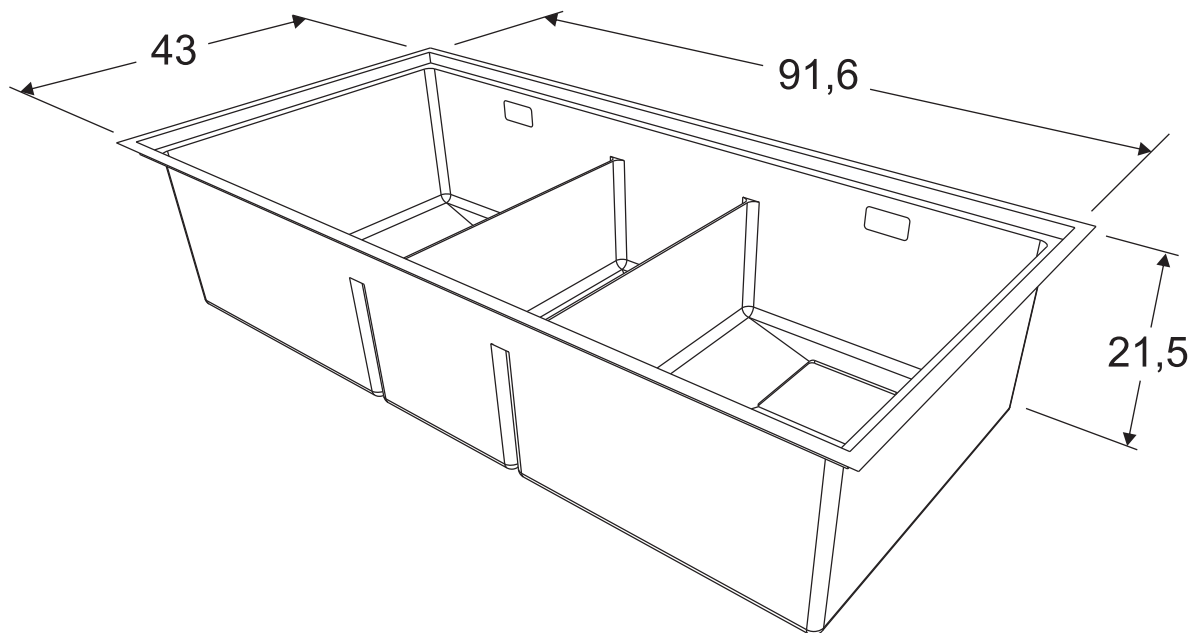

Altamente Resistente

Borda elevada para receber acessórios

Vincos que facilitam o escoamento e aumentam a resistência da cuba

Raio 10mm  
Maior facilidade na limpeza

Divisória Ultra Slim, apenas 3 milímetros separam as cubas. Tecnologia e Elegância

Acessórios:

Tábua Cepo

Tábua

Cesto Raso

Cesto Fundo

\*Os acessórios são vendidos separadamente.

Unidade de medida: centímetros

falecom@sink.com.br  
0800 600 0888  
www.sink.com.br