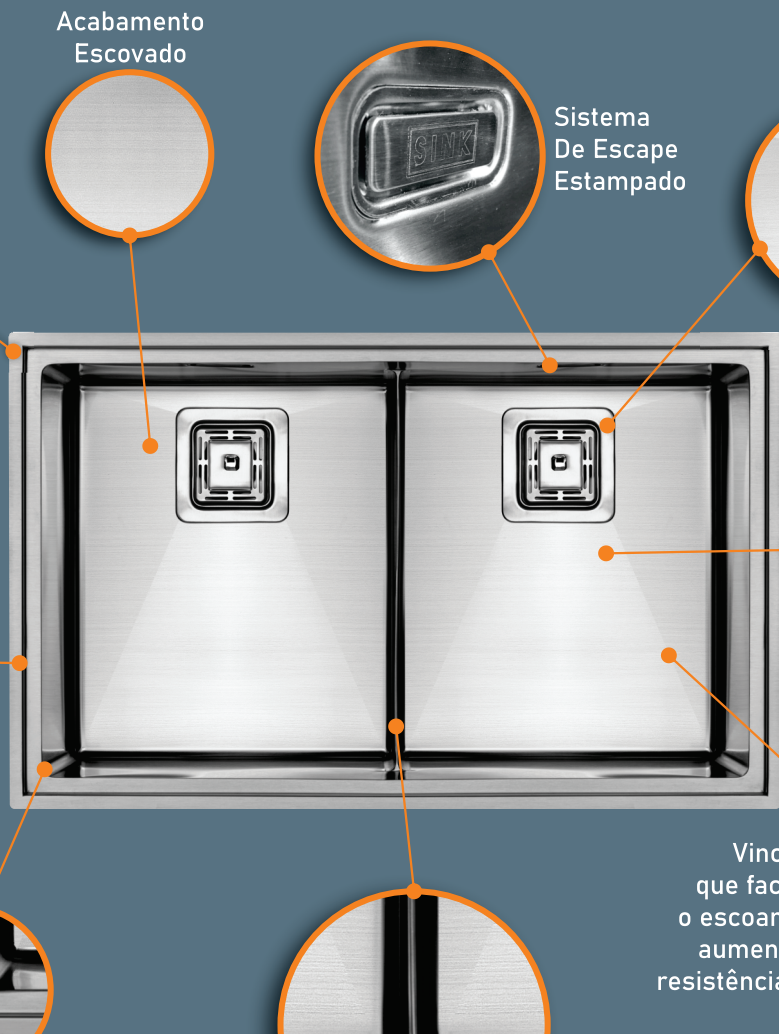

Workstation WK-743

Destaques

1.2

Chapa com grande espessura. Maior resistência e menor ruído.

Acabamento Escovado

Sistema De Escape Estampado

Exclusiva Válvula Quadrada de 4 1/2"

AÇO 304

Altamente Resistente

Borda elevada para receber acessórios

Raio 10mm
Maior facilidade na limpeza

Divisória Ultra Slim, apenas 3 milímetros separam as cubas. Tecnologia e Elegância

Vincos que facilitam o escoamento e aumentam a resistência da cuba

Acessórios:

Tábua Cepo

Tábua

Cesto Raso

Cesto Fundo

*Os acessórios são vendidos separadamente.

Unidade de medida: centímetros

falecom@sink.com.br
0800 600 0888
www.sink.com.br