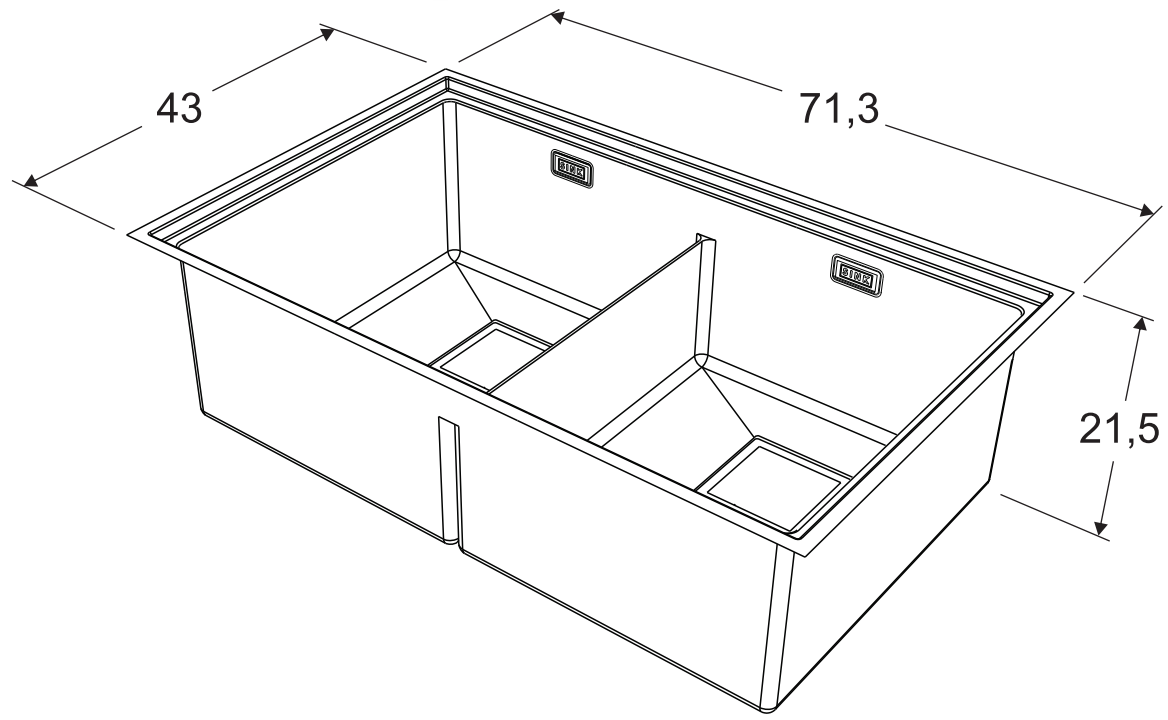

Altamente Resistente

Borda elevada para receber acessórios

Raio 10mm
Maior facilidade na limpeza

Divisória Ultra Slim, apenas 3 milímetros separam as cubas. Tecnologia e Elegância

Vincos que facilitam o escoamento e aumentam a resistência da cuba

Acessórios:

Tábua Cepo

Tábua

Cesto Raso

Cesto Fundo

*Os acessórios são vendidos separadamente.

Unidade de medida: centímetros

falecom@sink.com.br
0800 600 0888
www.sink.com.br