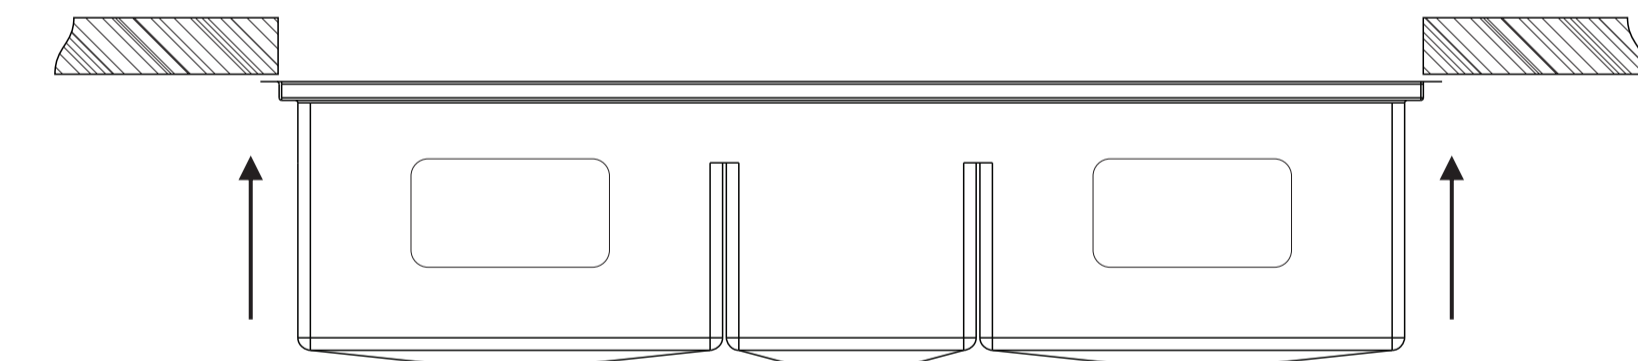

MARGEM GUIA

96,6 CM

MARGEM GUIA

GABARITO DE CORTE PARA INSTALAÇÃO DA CUBA WORKSTATION WK-946 946X460MM
 INSTALLATION TEMPLATE FOR BOWL WORKSTATION WK-946 946X460MM

INSTALAÇÃO DA CUBA POR CIMA DO TAMPO
 UTILIZE A ÁREA EXTERNA DO GABARITO PARA
 O CORTE DO TAMPO.

TOPMOUNT INSTALATTION
 USE THIS TEMPLATE FOR THE CUTOUT SIZE

INSTALAÇÃO DA CUBA POR BAIXO DO TAMPO
 UTILIZE A ÁREA PONTILHADA DO GABARITO PARA
 O CORTE DO TAMPO.

UNDERMOUNT INSTALATTION
 CUT THE DASHED LINE OF THIS TEMPLATE
 AND USE THE INTERNAL PART FOR THE CUTOUT SIZE

ATENÇÃO

A SINK NÃO SE RESPONSABILIZA PELAS INSTALAÇÕES SEM O USO CORRETO DO GABARITO.

ATENÇÃO

A IMPRESSÃO DEVE SER REALIZADA EM TAMANHO REAL - ESCALA 1:1

48 CM