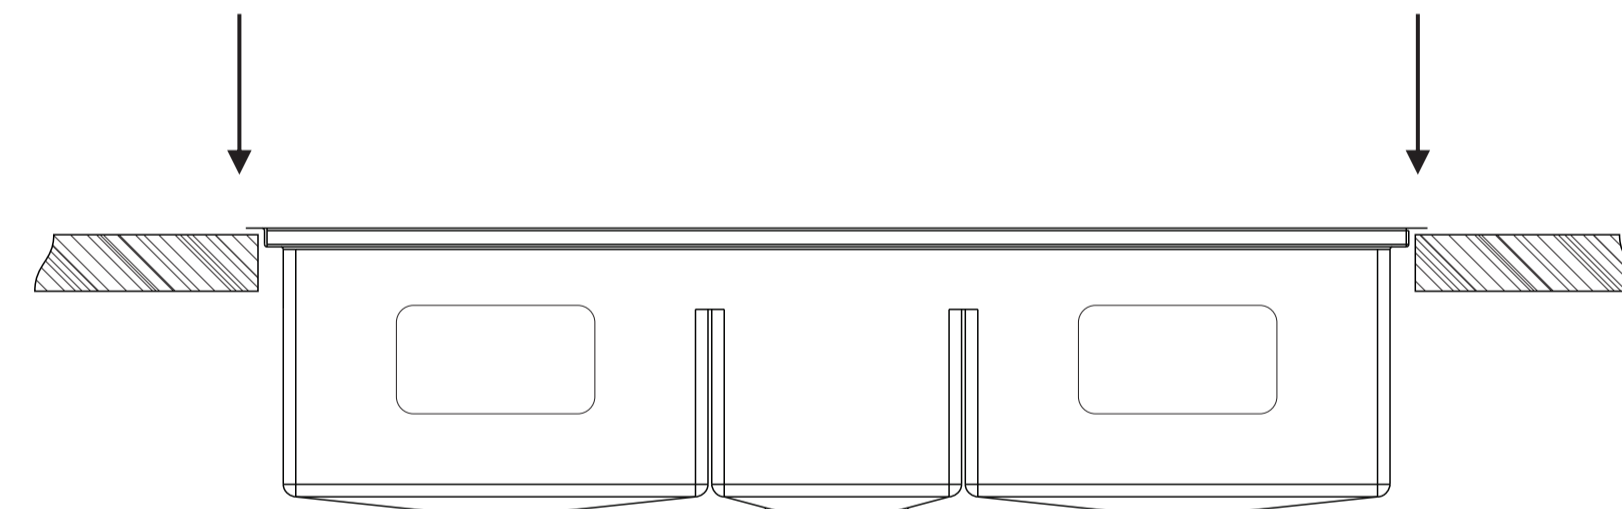

MARGEM GUIA

96,6 CM

MARGEM GUIA

GABARITO DE CORTE PARA INSTALAÇÃO DA CUBA WORKSTATION WK-946 946X460MM
 INSTALLATION TEMPLATE FOR BOWL WORKSTATION WK-946 946X460MM

INSTALAÇÃO DA CUBA POR CIMA DO TAMPO
 UTILIZE A ÁREA EXTERNA DO GABARITO PARA
 O CORTE DO TAMPO.

TOPMOUNT INSTALATTION
 USE THIS TEMPLATE FOR THE CUTOUT SIZE

INSTALAÇÃO DA CUBA POR BAIXO DO TAMPO
 UTILIZE A ÁREA PONTILHADA DO GABARITO PARA
 O CORTE DO TAMPO.

UNDERMOUNT INSTALATTION
 CUT THE DASHED LINE OF THIS TEMPLATE
 AND USE THE INTERNAL PART FOR THE CUTOUT SIZE

ATENÇÃO

A SINK NÃO SE RESPONSABILIZA PELAS INSTALAÇÕES SEM O USO CORRETO DO GABARITO.

ATENÇÃO

A IMPRESSÃO DEVE SER REALIZADA EM TAMANHO REAL - ESCALA 1:1

48 CM