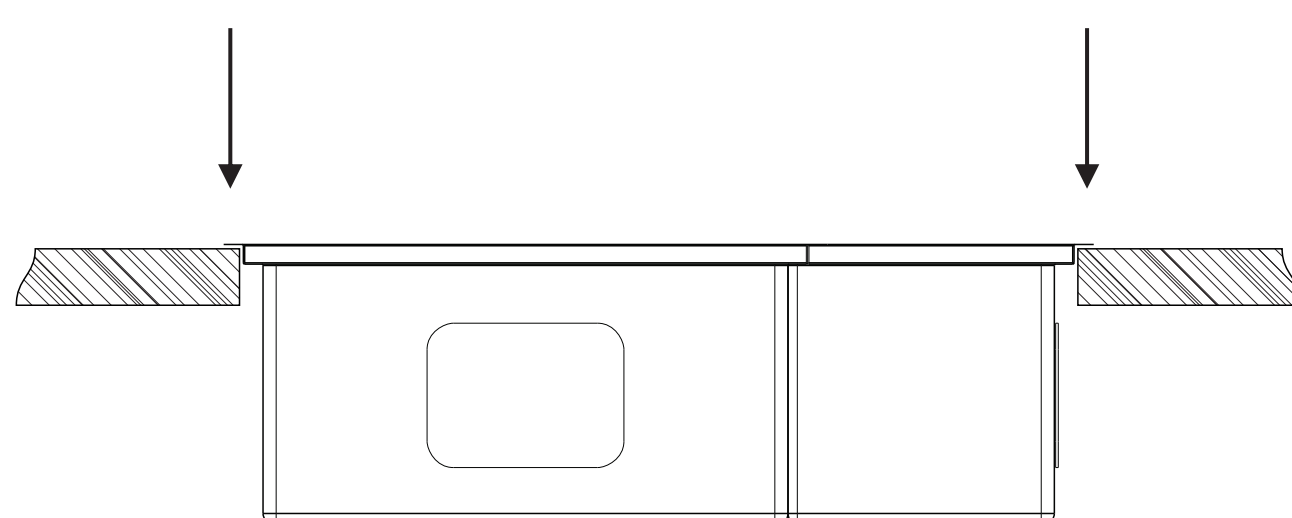

MARGEM GUIA

69,3 CM

MARGEM GUIA

LADO DE TRÁS / BACK SIDE

### GABARITO DE CORTE PARA INSTALAÇÃO DA CUBA WORKSTATION WK-633 633X633MM INSTALLATION TEMPLATE FOR BOWL WORKSTATION WK-633 633X633MM

INSTALAÇÃO DA CUBA POR BAIXO DO TAMPO  
UTILIZE A ÁREA PONTILHADA DO GABARITO PARA  
O CORTE DO TAMPO.

UNDERMOUNT INSTALATTION  
CUT THE DASHED LINE OF THIS TEMPLATE  
AND USE THE INTERNAL PART FOR THE CUTOUT SIZE

INSTALAÇÃO DA CUBA POR CIMA DO TAMPO  
UTILIZE A ÁREA EXTERNA DO GABARITO PARA  
O CORTE DO TAMPO.

2,5 cm

2,5 cm

2,5 cm

2,5 cm

2,5 cm

**ATENÇÃO**  
A IMPRESSÃO DEVE SER REALIZADA EM TAMANHO REAL - ESCALA 1:1