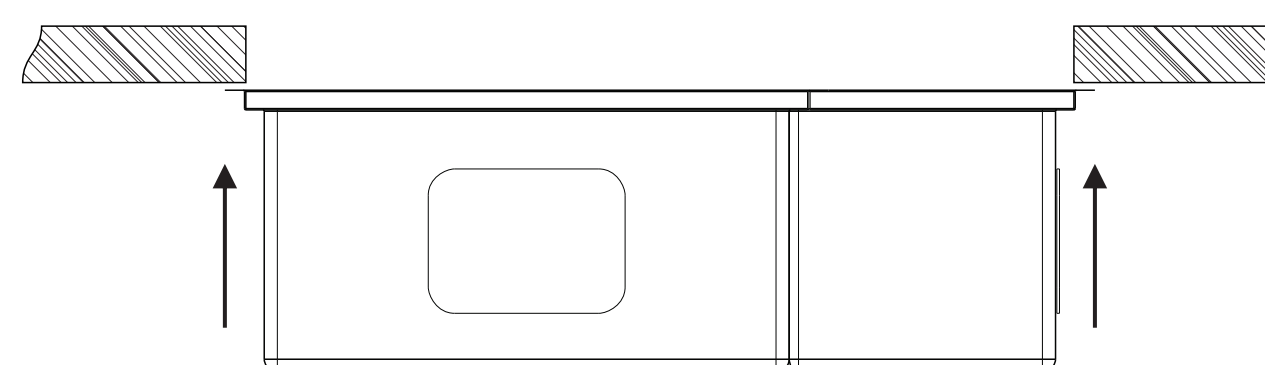

MARGEM GUIA

69,3 CM

MARGEM GUIA

LADO DE TRÁS / BACK SIDE

### GABARITO DE CORTE PARA INSTALAÇÃO DA CUBA WORKSTATION WK-633 633X633MM INSTALLATION TEMPLATE FOR BOWL WORKSTATION WK-633 633X633MM

INSTALAÇÃO DA CUBA POR BAIXO DO TAMPO  
UTILIZE A ÁREA PONTILHADA DO GABARITO PARA  
O CORTE DO TAMPO.

UNDERMOUNT INSTALATTION  
CUT THE DASHED LINE OF THIS TEMPLATE  
AND USE THE INTERNAL PART FOR THE CUTOUT SIZE

INSTALAÇÃO DA CUBA POR CIMA DO TAMPO  
UTILIZE A ÁREA EXTERNA DO GABARITO PARA  
O CORTE DO TAMPO.

2,5 cm

2,5 cm

2,5 cm

2,5 cm

2,5 cm

**ATENÇÃO**  
A IMPRESSÃO DEVE SER REALIZADA EM TAMANHO REAL - ESCALA 1:1