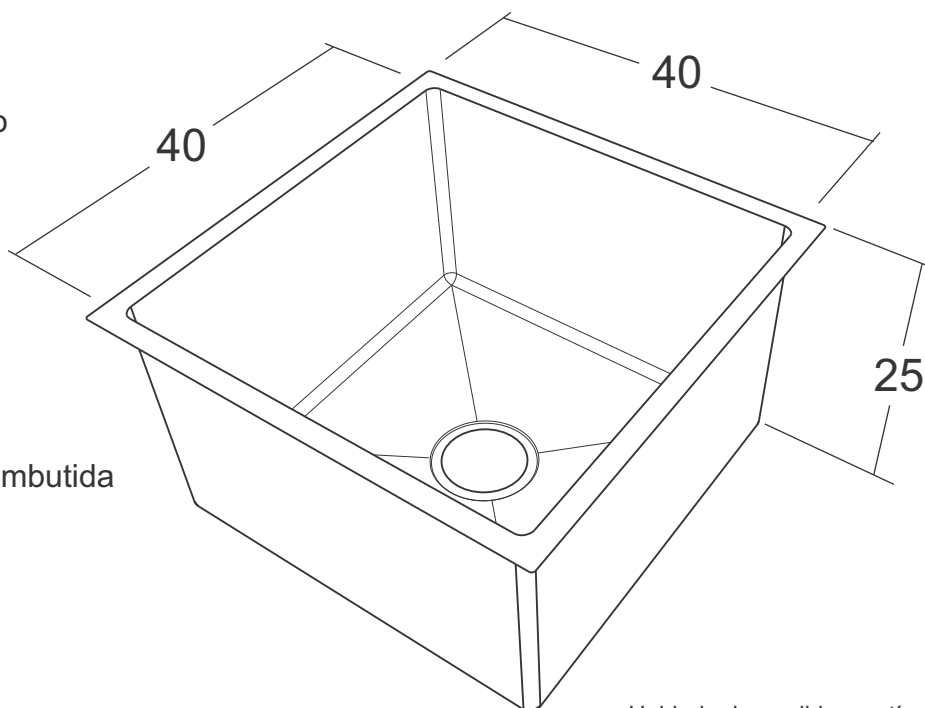

*VT- 50 INX
50x40x25cm*

*VT- 60 INX
60x40x25cm*

Diferenciais do produto

- Alta capacidade de armazenamento
- Raio de apenas 10mm
- Espessura de 1,2mm
- Linhas retas
- Revestimento externo
- PADs antirruídos
- Válvula 4 1/2" Luxo
- Aço Inox AISI 304
- Pode ser instalada sobreposta ou embutida

Unidade de medida: centímetros