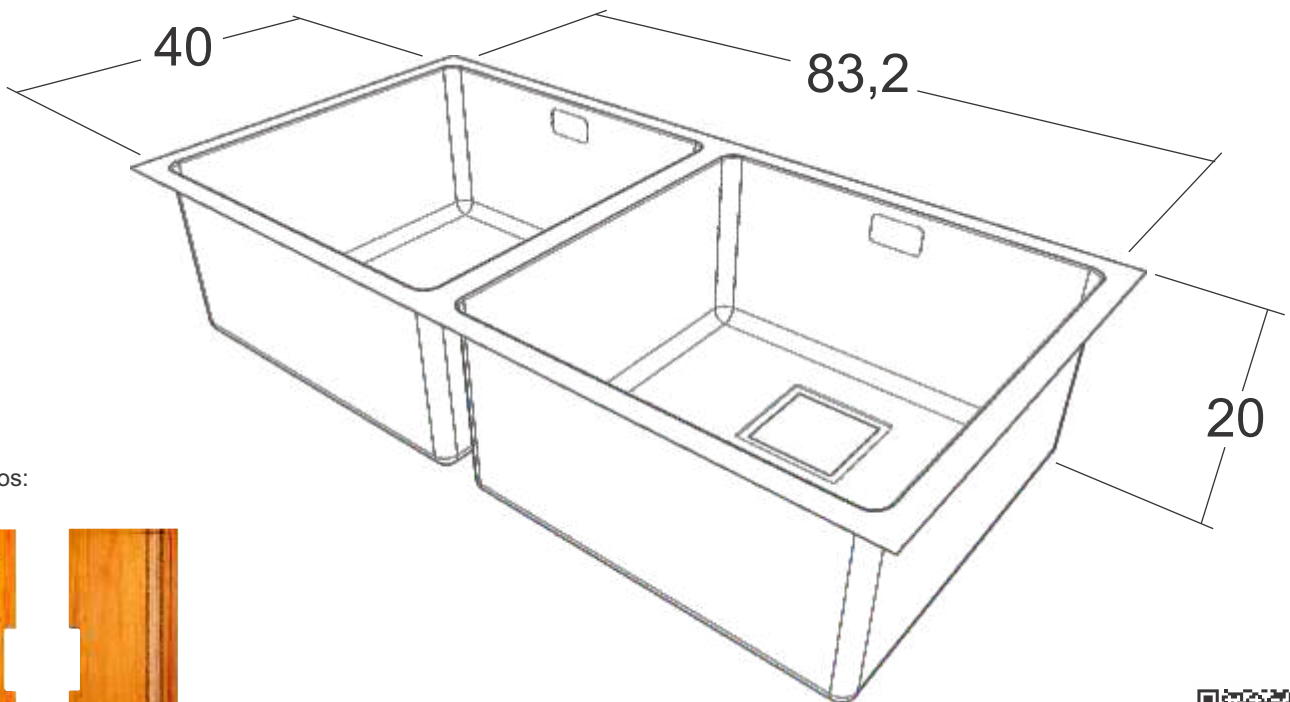

Raio 15mm
Maior facilidade na limpeza

32L
Grande Capacidade de Armazenamento

Revestimento Que Evita A Condensação E Diminui O Ruído

32L
Grande Capacidade de Armazenamento

AÇO 304
Altamente Resistente

*Acessórios:

Tábua Cepo

Tábua

*Vendidos Separadamente.

Unidade de medida: centímetros

Compre Aqui