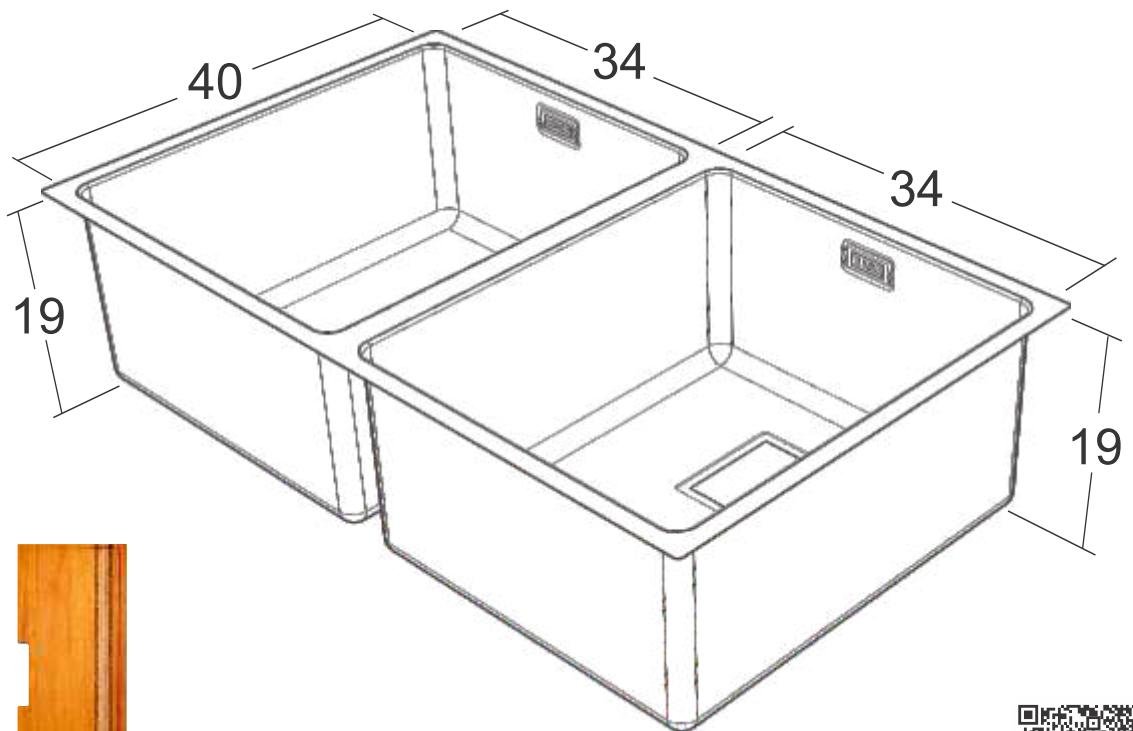

Raio 15mm
Maior facilidade na limpeza

Grande Capacidade de Armazenamento

Revestimento Que Evita A Condensação E Diminui O Ruído

Grande Capacidade de Armazenamento

Altamente Resistente

*Acessórios:

Tábua Cepo

Grade 34x40

Tábua

*Vendidos Separadamente.

Unidade de medida: centímetros

Compre Aqui