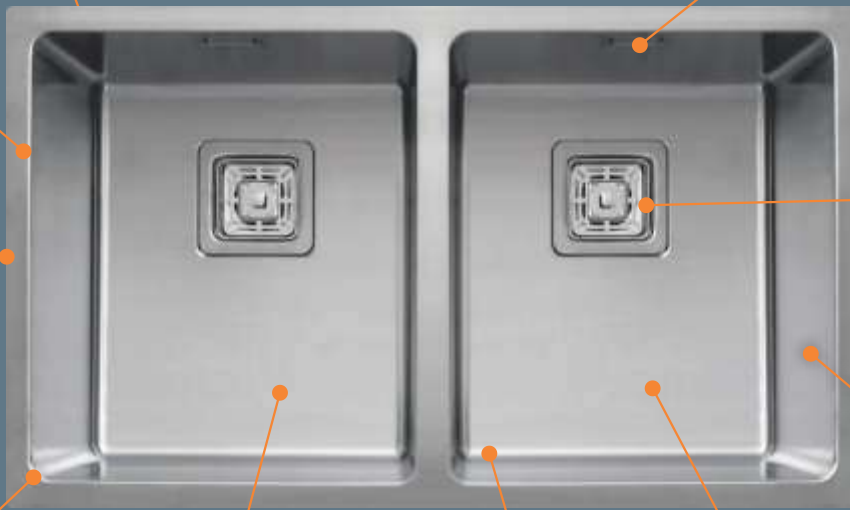

Square SQDI 34/34

Destques

SINK

Acabamento Escovado

PADs Anti-ruídos

Sistema de Escape Estampado

Chapa com grande espessura. Maior resistência e menor ruído.

Exclusiva Válvula Quadrada de 4 1/2"

Raio 15mm
Maior facilidade na limpeza

Grande Capacidade de Armazenamento

Revestimento Que Evita A Condensação E Diminui O Ruído

Grande Capacidade de Armazenamento

Altamente Resistente

*Acessórios:

Tábua Cepo