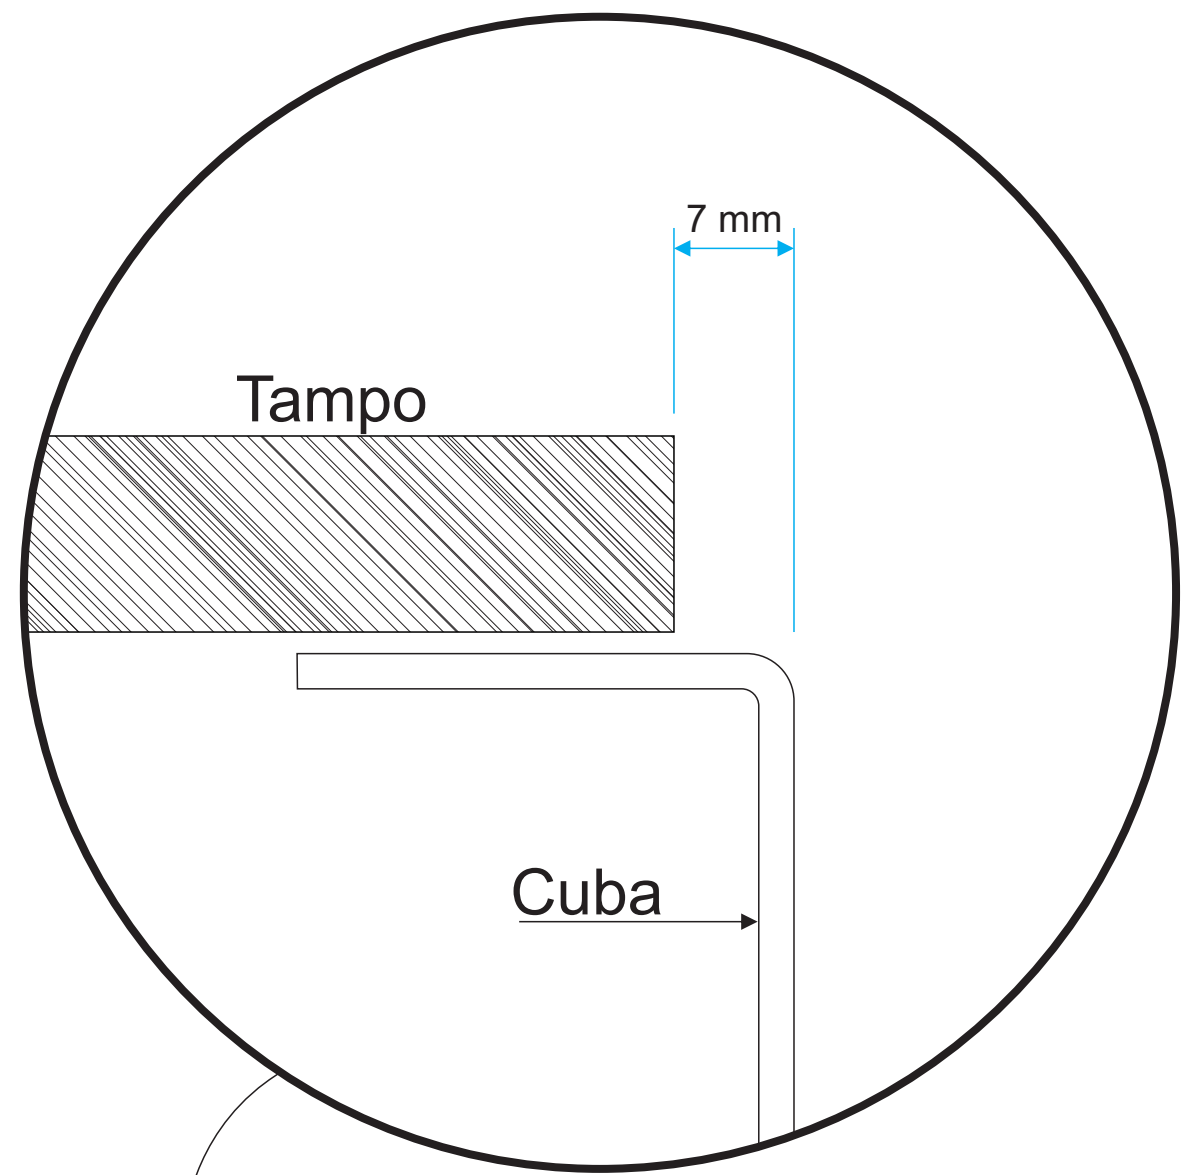

GABARITO DE CORTE PARA INSTALAÇÃO DA CUBA SQUARE 500X400MM
INSTALLATION TEMPLATE FOR BOWL SQUARE 500X400MM

SINK

INSTALAÇÃO DA CUBA POR BAIXO DO TAMPO COM BORDA APARENTE
 ● UTILIZE A ÁREA PONTILHADA DO GABARITO PARA O CORTE DO TAMPO.

INSTALAÇÃO DA CUBA POR BAIXO DO TAMPO BORDA RENTE A PAREDE DA CUBA
 UTILIZE A ÁREA PONTILHADA DO GABARITO PARA O CORTE DO TAMPO. ●

UNDERMOUNT INSTALATTION
 CUT THE DASHED LINE OF THIS TEMPLATE
 AND USE THE INTERNAL PART FOR THE CUTOUT SIZE

UNDERMOUNT INSTALATTION
 CUT THE DASHED LINE OF THIS TEMPLATE
 AND USE THE INTERNAL PART FOR THE CUTOUT SIZE

ATENÇÃO

A SINK NÃO SE RESPONSABILIZA PELAS INSTALAÇÕES SEM O USO CORRETO DO GABARITO.

ATENÇÃO

A IMPRESSÃO DEVE SER REALIZADA EM TAMANHO REAL - ESCALA 1:1