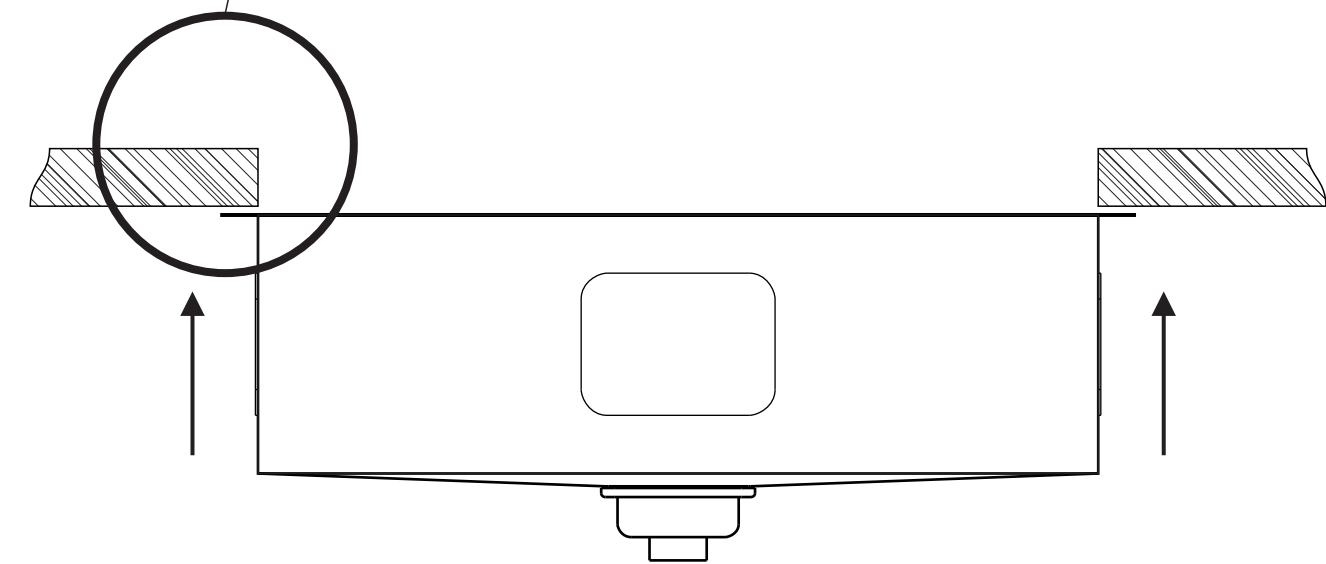

GABARITO DE CORTE PARA INSTALAÇÃO DA CUBA SQUARE 500X400MM
INSTALLATION TEMPLATE FOR BOWL SQUARE 500X400MM

SINK

INSTALAÇÃO DA CUBA POR BAIXO DO TAMPO COM BORDA APARENTE
 ● UTILIZE A ÁREA PONTILHADA DO GABARITO PARA O CORTE DO TAMPO.

INSTALAÇÃO DA CUBA POR BAIXO DO TAMPO BORDA RENTE A PAREDE DA CUBA
 UTILIZE A ÁREA PONTILHADA DO GABARITO PARA O CORTE DO TAMPO. ●

UNDERMOUNT INSTALATTION
 CUT THE DASHED LINE OF THIS TEMPLATE
 AND USE THE INTERNAL PART FOR THE CUTOUT SIZE

UNDERMOUNT INSTALATTION
 CUT THE DASHED LINE OF THIS TEMPLATE
 AND USE THE INTERNAL PART FOR THE CUTOUT SIZE

ATENÇÃO

A SINK NÃO SE RESPONSABILIZA PELAS INSTALAÇÕES SEM O USO CORRETO DO GABARITO.

ATENÇÃO

A IMPRESSÃO DEVE SER REALIZADA EM TAMANHO REAL - ESCALA 1:1