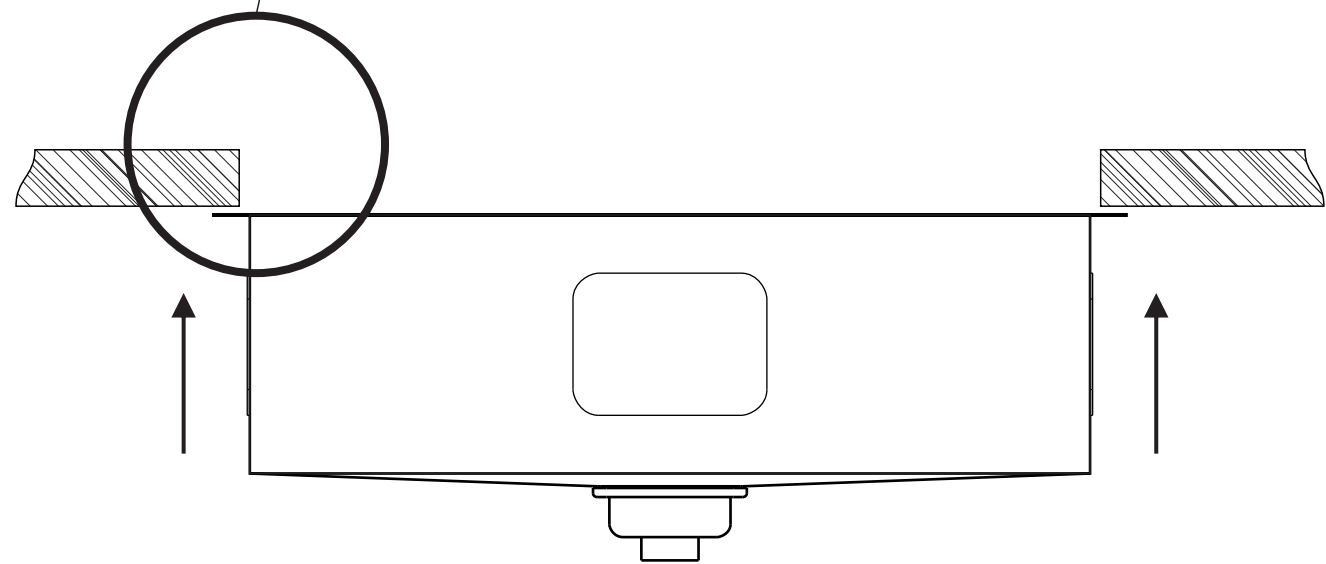

GABARITO DE CORTE PARA INSTALAÇÃO DA CUBA SQUARE 500X400MM
INSTALLATION TEMPLATE FOR BOWL SQUARE 500X400MM

SINK

INSTALAÇÃO DA CUBA POR BAIXO DO TAMPO COM BORDA APARENTE
 ● UTILIZE A ÁREA PONTILHADA DO GABARITO PARA O CORTE DO TAMPO.

INSTALAÇÃO DA CUBA POR BAIXO DO TAMPO BORDA RENTE A PAREDE DA CUBA
 UTILIZE A ÁREA PONTILHADA DO GABARITO PARA O CORTE DO TAMPO. ●

UNDERMOUNT INSTALATTION
 CUT THE DASHED LINE OF THIS TEMPLATE
 AND USE THE INTERNAL PART FOR THE CUTOUT SIZE

UNDERMOUNT INSTALATTION
 CUT THE DASHED LINE OF THIS TEMPLATE
 AND USE THE INTERNAL PART FOR THE CUTOUT SIZE

ATENÇÃO

A SINK NÃO SE RESPONSABILIZA PELAS INSTALAÇÕES SEM O USO CORRETO DO GABARITO.

ATENÇÃO

A IMPRESSÃO DEVE SER REALIZADA EM TAMANHO REAL - ESCALA 1:1