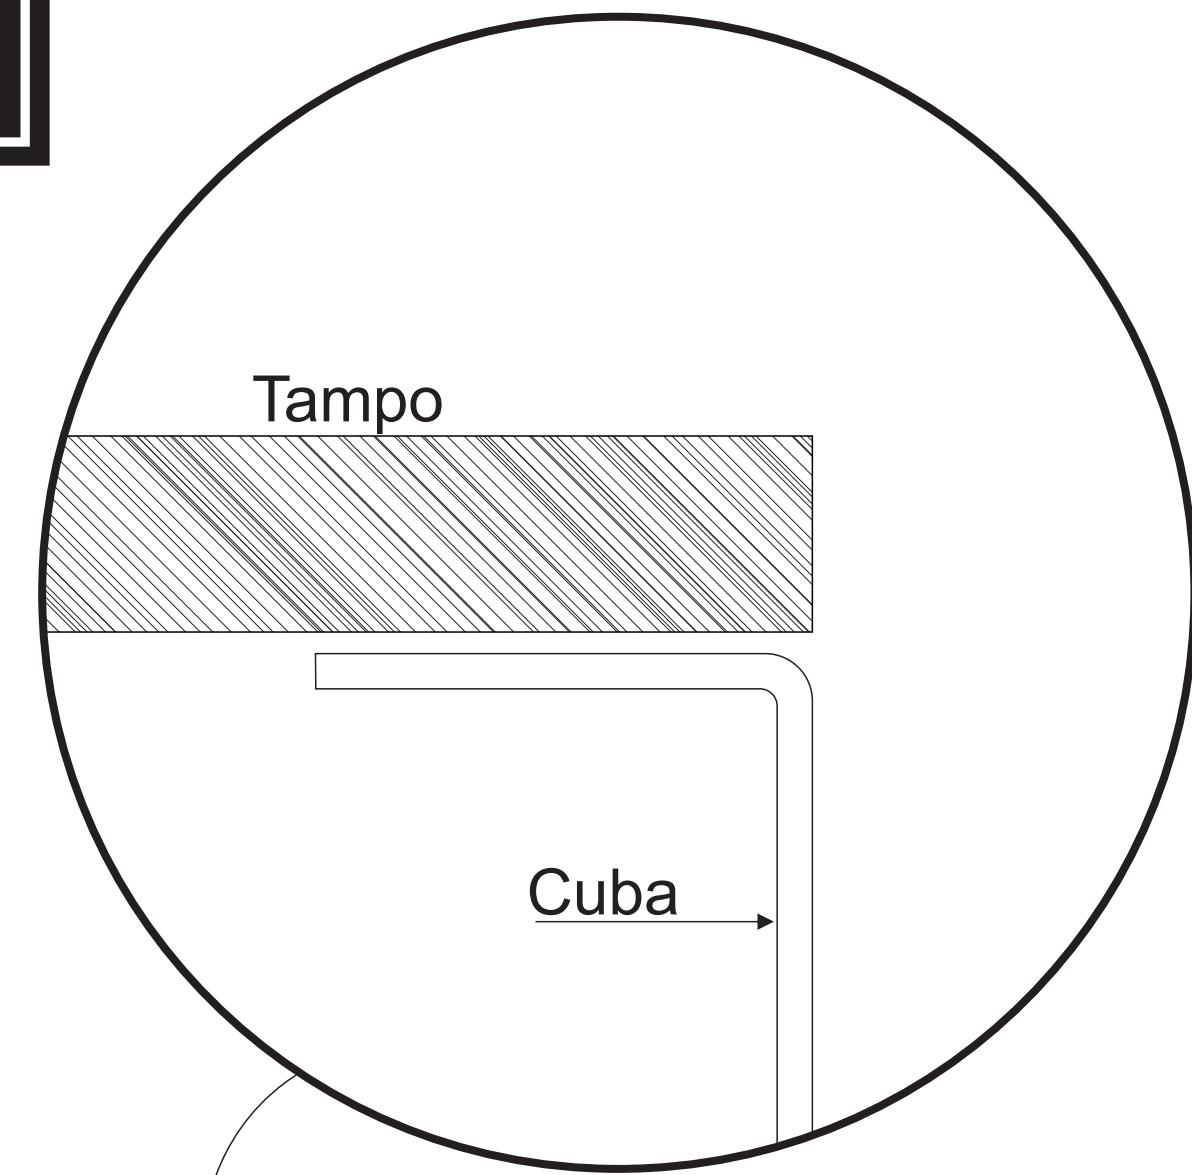

GABARITO DE CORTE PARA INSTALAÇÃO DA CUBA SQUARE 500X400MM
INSTALLATION TEMPLATE FOR BOWL SQUARE 500X400MM

SINK

INSTALAÇÃO DA CUBA POR BAIXO DO TAMPO COM BORDA APARENTE
 ● UTILIZE A ÁREA PONTILHADA DO GABARITO PARA O CORTE DO TAMPO.

INSTALAÇÃO DA CUBA POR BAIXO DO TAMPO BORDA RENTE A PAREDE DA CUBA
 UTILIZE A ÁREA PONTILHADA DO GABARITO PARA O CORTE DO TAMPO. ●

UNDERMOUNT INSTALATTION
 CUT THE DASHED LINE OF THIS TEMPLATE
 AND USE THE INTERNAL PART FOR THE CUTOUT SIZE

UNDERMOUNT INSTALATTION
 CUT THE DASHED LINE OF THIS TEMPLATE
 AND USE THE INTERNAL PART FOR THE CUTOUT SIZE

ATENÇÃO

A SINK NÃO SE RESPONSABILIZA PELAS INSTALAÇÕES SEM O USO CORRETO DO GABARITO.

ATENÇÃO

A IMPRESSÃO DEVE SER REALIZADA EM TAMANHO REAL - ESCALA 1:1