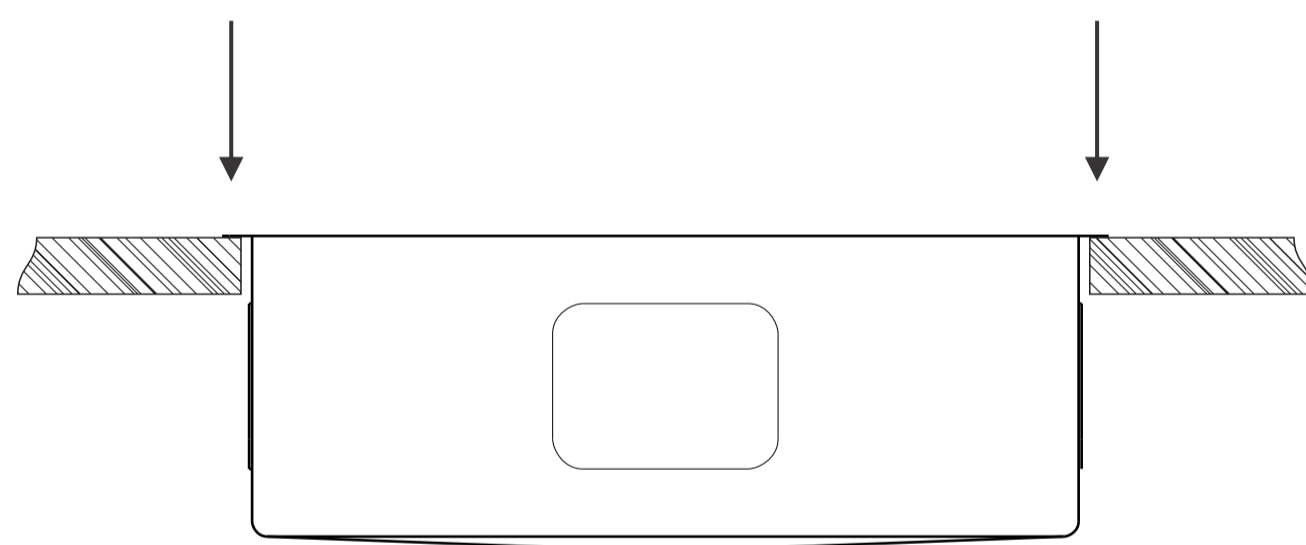

MARGEM GUIA

MARGEM GUIA

71 CM

LADO DE TRÁS / BACK SIDE

GABARITO DE CORTE PARA INSTALAÇÃO DA CUBA 650X370MM
INSTALLATION TEMPLATE FOR BOWL 650X370MM

SINK

● INSTALAÇÃO DA CUBA POR CIMA DO TAMPO
UTILIZE A ÁREA EXTERNA DO GABARITO PARA
O CORTE DO TAMPO.

TOPMOUNT INSTALATTION
USE THIS TEMPLATE FOR THE CUTOUT SIZE

● INSTALAÇÃO DA CUBA POR BAIXO DO TAMPO
UTILIZE A ÁREA PONTILHADA DO GABARITO PARA
O CORTE DO TAMPO.

UNDERMOUNT INSTALATTION
CUT THE DASHED LINE OF THIS TEMPLATE
AND USE THE INTERNAL PART FOR THE CUTOUT SIZE

ATENÇÃO

A SINK NÃO SE RESPONSABILIZA PELAS INSTALAÇÕES SEM O USO CORRETO DO GABARITO.

ATENÇÃO

A IMPRESSÃO DEVE SER REALIZADA EM TAMANHO REAL - ESCALA 1:1

43 CM