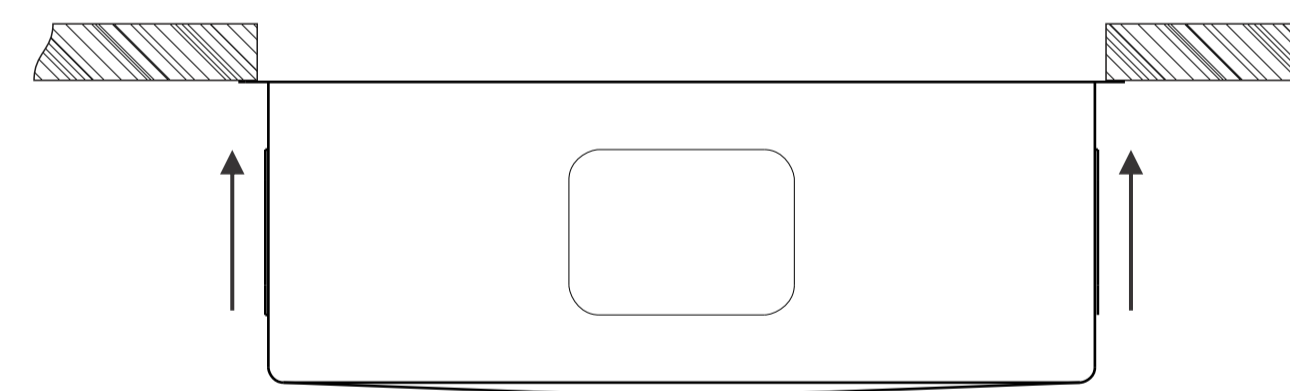

MARGEM GUIA

MARGEM GUIA

71 CM

LADO DE TRÁS / BACK SIDE

GABARITO DE CORTE PARA INSTALAÇÃO DA CUBA 650X370MM
INSTALLATION TEMPLATE FOR BOWL 650X370MM

SINK

● INSTALAÇÃO DA CUBA POR CIMA DO TAMPO
UTILIZE A ÁREA EXTERNA DO GABARITO PARA
O CORTE DO TAMPO.

TOPMOUNT INSTALATTION
USE THIS TEMPLATE FOR THE CUTOUT SIZE

● INSTALAÇÃO DA CUBA POR BAIXO DO TAMPO
UTILIZE A ÁREA PONTILHADA DO GABARITO PARA
O CORTE DO TAMPO.

UNDERMOUNT INSTALATTION
CUT THE DASHED LINE OF THIS TEMPLATE
AND USE THE INTERNAL PART FOR THE CUTOUT SIZE

ATENÇÃO

A SINK NÃO SE RESPONSABILIZA PELAS INSTALAÇÕES SEM O USO CORRETO DO GABARITO.

ATENÇÃO

A IMPRESSÃO DEVE SER REALIZADA EM TAMANHO REAL - ESCALA 1:1

43 CM