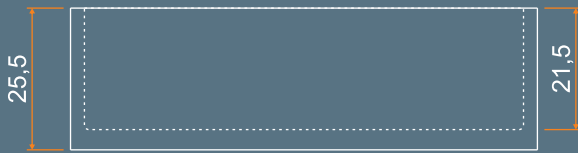

## Boxed BX 790 Sink

Exclusiva  
Cuba de Semiencaixe

Seguindo as tendências mundiais, a Sink trás para o Brasil o exclusivo sistema cuba de semiencaixe em aço inoxidável para cozinhas. A Boxed BX 790 é uma cuba de grande porte, possui linhas retas requintadas, cantos da cuba com raio de 10 milímetros o que possibilita maior praticidade na manutenção, profundidade útil da cuba de 21,5 centímetros, maior capacidade de armazenamento, espessura da chapa de 1,2 milímetros fornecendo alta resistência a impactos, menor nível de ruído e aumentando significativamente a vida útil do produto.

### Raio de 10 Milímetros

Tecnologia alia o design à praticidade. Os exclusivos cantos arredondados da linha Boxed Sink possuem apenas 10 milímetros de raio deixando as peças com requinte único e muita facilidade em sua manutenção.

# Detalhamento Técnico

VISTA SUPERIOR

PERSPECTIVA

VISTA FRONTAL

VISTA LATERAL

UNIDADE DE MEDIDA: CENTÍMETROS

304

QUALIDADE DO AÇO