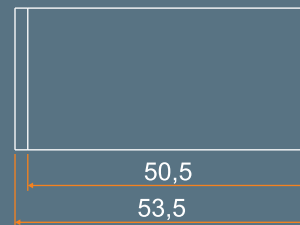

# Detalhamento Técnico

VISTA SUPERIOR

PERSPECTIVA

VISTA FRONTAL

VISTA LATERAL

UNIDADE DE MEDIDA: CENTÍMETROS

304

QUALIDADE DO AÇO