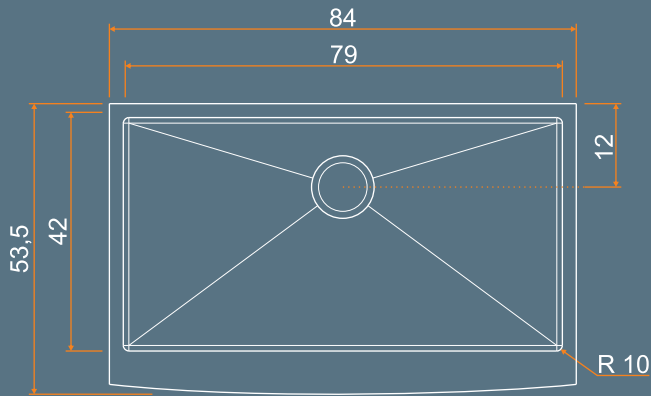

## Boxed BX 790 Sink

Exclusiva  
Cuba de Semiencaixe

Seguindo as tendências mundiais, a Sink trás para o Brasil o exclusivo sistema cuba de semiencaixe em aço inoxidável para cozinhas. A Boxed BX 790 é uma cuba de grande porte, possui linhas retas requintadas, cantos da cuba com raio de 10 milímetros o que possibilita maior praticidade na manutenção, profundidade útil da cuba de 21,5 centímetros, maior capacidade de armazenamento, espessura da chapa de 1,2 milímetros fornecendo alta resistência a impactos, menor nível de ruído e aumentando significativamente a vida útil do produto.

### Raio de 10 Milímetros

Tecnologia alia o design à praticidade. Os exclusivos cantos arredondados da linha Boxed Sink possuem apenas 10 milímetros de raio deixando as peças com requinte único e muita facilidade em sua manutenção.

# Detalhamento Técnico

VISTA SUPERIOR

PERSPECTIVA

VISTA FRONTAL

VISTA LATERAL

UNIDADE DE MEDIDA: CENTÍMETROS

304

QUALIDADE DO AÇO

71L

CAPACIDADE

4 1/2"

FURAÇÃO VÁLVULA

1,2

ESPESSURA

R10

CANTO CUBA