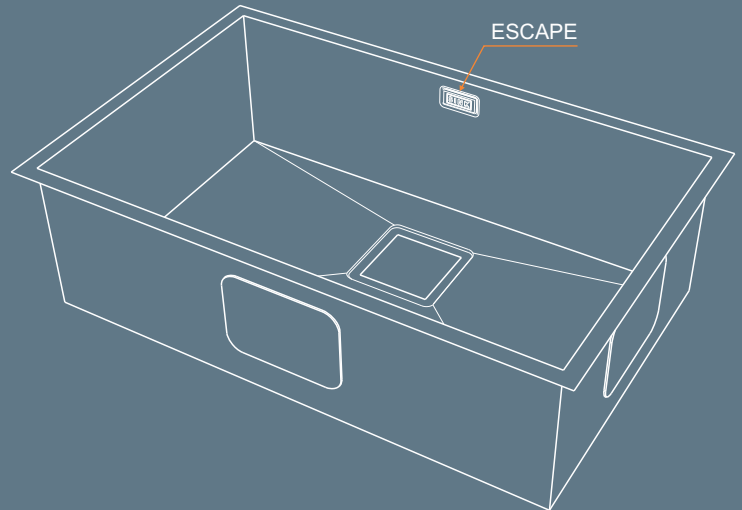

SINK

Planarium PL 740 Sink

Angulo de 90° e Raio Ø

Aproveitamento total. Sim, a linha Planarium permite aproveitamento total do espaço que ocupa no projeto. Suas linhas retas aliadas ao angulo de 90 graus com raio zero permitem que toda a área ocupada pela cuba possa ser utilizada. Tomando apenas 70 cm do armário a Planarium PL 740 possui 56 litros de capacidade total em um desenho limpo, contando ainda com a exclusiva válvula quadrada vislumbrando harmonicamente ao conjunto como um todo.

Raio Ø

Limpas, elegantes, práticas e modernas são os destaques das linhas retas aliada ao ângulo de noventa graus com raio zero. 100% de aproveitamento do espaço ocupado pela cuba, maior espaço interno com menor ocupação dentro do armário.

Detalhamento Técnico

VISTA SUPERIOR

PERSPECTIVA

VISTA FRONTAL

VISTA LATERAL

UNIDADE DE MEDIDA: CENTÍMETROS

304

QUALIDADE DO AÇO