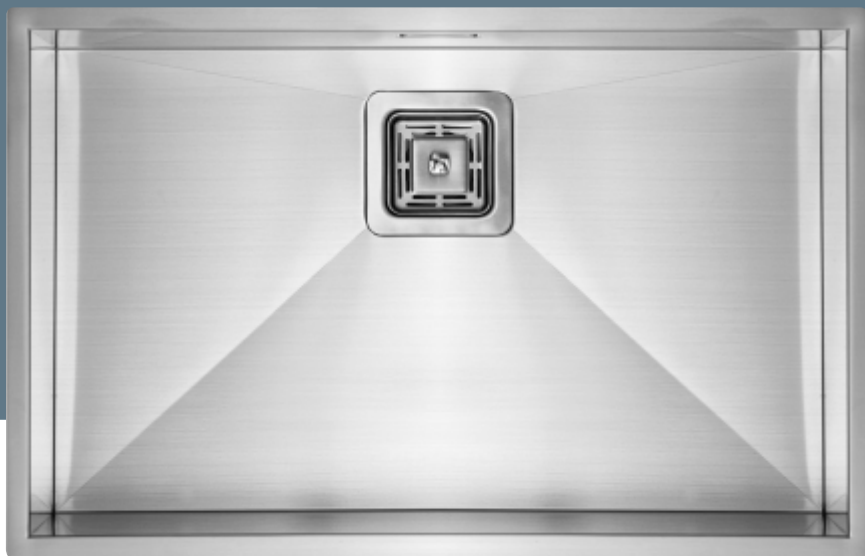

SINK

Planarium PL 740 Sink

Angulo de 90° e Raio Ø

Aproveitamento total. Sim, a linha Planarium permite aproveitamento total do espaço que ocupa no projeto. Suas linhas retas aliadas ao angulo de 90 graus com raio zero permitem que toda a área ocupada pela cuba possa ser utilizada. Tomando apenas 70 cm do armário a Planarium PL 740 possui 56 litros de capacidade total em um desenho limpo, contando ainda com a exclusiva válvula quadrada vislumbrando harmonicamente ao conjunto como um todo.

Raio Ø

Limpas, elegantes, práticas e modernas são os destaques das linhas retas aliada ao ângulo de noventa graus com raio zero. 100% de aproveitamento do espaço ocupado pela cuba, maior espaço interno com menor ocupação dentro do armário.

Detalhamento Técnico

VISTA SUPERIOR

PERSPECTIVA

VISTA FRONTAL

VISTA LATERAL

UNIDADE DE MEDIDA: CENTÍMETROS

304

QUALIDADE DO AÇO