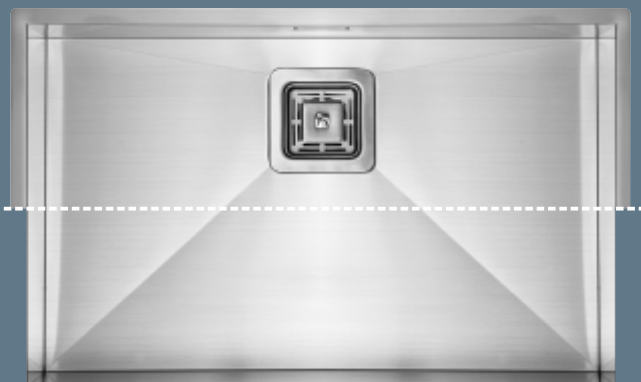

SINK

Planarium PL 740 Sink

Angulo de 90° e Raio Ø

Aproveitamento total. Sim, a linha Planarium permite aproveitamento total do espaço que ocupa no projeto. Suas linhas retas aliadas ao angulo de 90 graus com raio zero permitem que toda a área ocupada pela cuba possa ser utilizada. Tomando apenas 70 cm do armário a Planarium PL 740 possui 56 litros de capacidade total em um desenho limpo, contando ainda com a exclusiva válvula quadrada vislumbrando harmonicamente ao conjunto como um todo.

Raio Ø

Limpas, elegantes, práticas e modernas são os destaques das linhas retas aliada ao ângulo de noventa graus com raio zero. 100% de aproveitamento do espaço ocupado pela cuba, maior espaço interno com menor ocupação dentro do armário.

ACEITA TRITURADOR

Acessórios Complementares

Cesto Escorredor Grande

Cesto Escorredor Pequeno

Escorredor Inox Rollmat

De Sobrepor

De Embutir