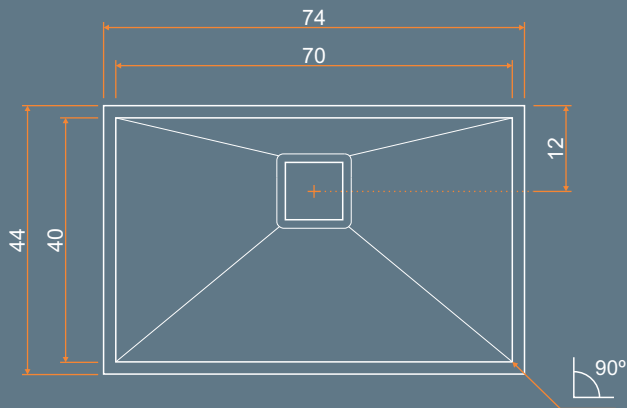

SINK

Planarium PL 740 Sink

Angulo de 90° e Raio Ø

Aproveitamento total. Sim, a linha Planarium permite aproveitamento total do espaço que ocupa no projeto. Suas linhas retas aliadas ao angulo de 90 graus com raio zero permitem que toda a área ocupada pela cuba possa ser utilizada. Tomando apenas 70 cm do armário a Planarium PL 740 possui 56 litros de capacidade total em um desenho limpo, contando ainda com a exclusiva válvula quadrada vislumbrando harmonicamente ao conjunto como um todo.

Raio Ø

Limpas, elegantes, práticas e modernas são os destaques das linhas retas aliada ao ângulo de noventa graus com raio zero. 100% de aproveitamento do espaço ocupado pela cuba, maior espaço interno com menor ocupação dentro do armário.

Detalhamento Técnico

VISTA SUPERIOR

PERSPECTIVA

VISTA FRONTAL

VISTA LATERAL

UNIDADE DE MEDIDA: CENTÍMETROS

304

QUALIDADE DO AÇO

56L

CAPACIDADE

4 1/2"

FURAÇÃO VÁLVULA

1,2

ESPESSURA

R0

CANTO CUBA