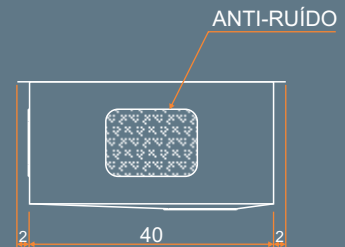

SINK

Planarium PL 740 Sink

Angulo de 90° e Raio Ø

Aproveitamento total. Sim, a linha Planarium permite aproveitamento total do espaço que ocupa no projeto. Suas linhas retas aliadas ao angulo de 90 graus com raio zero permitem que toda a área ocupada pela cuba possa ser utilizada. Tomando apenas 70 cm do armário a Planarium PL 740 possui 56 litros de capacidade total em um desenho limpo, contando ainda com a exclusiva válvula quadrada vislumbrando harmonicamente ao conjunto como um todo.

Raio Ø

Limpas, elegantes, práticas e modernas são os destaques das linhas retas aliada ao ângulo de noventa graus com raio zero. 100% de aproveitamento do espaço ocupado pela cuba, maior espaço interno com menor ocupação dentro do armário.

Detalhamento Técnico

VISTA SUPERIOR

PERSPECTIVA

VISTA FRONTAL

VISTA LATERAL

UNIDADE DE MEDIDA: CENTÍMETROS

304

QUALIDADE DO AÇO

56L

CAPACIDADE

4 1/2"

FURAÇÃO VÁLVULA

1,2

ESPESSURA

R0

CANTO CUBA