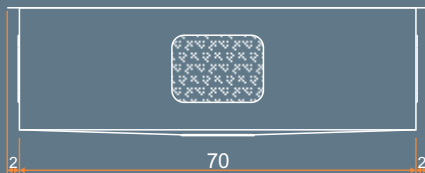

SINK

Planarium PL 740 Sink

Angulo de 90° e Raio Ø

Aproveitamento total. Sim, a linha Planarium permite aproveitamento total do espaço que ocupa no projeto. Suas linhas retas aliadas ao angulo de 90 graus com raio zero permitem que toda a área ocupada pela cuba possa ser utilizada. Tomando apenas 70 cm do armário a Planarium PL 740 possui 56 litros de capacidade total em um desenho limpo, contando ainda com a exclusiva válvula quadrada vislumbrando harmonicamente ao conjunto como um todo.

Raio Ø

Limpas, elegantes, práticas e modernas são os destaques das linhas retas aliada ao ângulo de noventa graus com raio zero. 100% de aproveitamento do espaço ocupado pela cuba, maior espaço interno com menor ocupação dentro do armário.

Detalhamento Técnico

VISTA SUPERIOR

PERSPECTIVA

VISTA FRONTAL

VISTA LATERAL

UNIDADE DE MEDIDA: CENTÍMETROS

304

QUALIDADE DO AÇO

56L

CAPACIDADE

4 1/2"

FURAÇÃO VÁLVULA

1,2

ESPESSURA

R0

CANTO CUBA