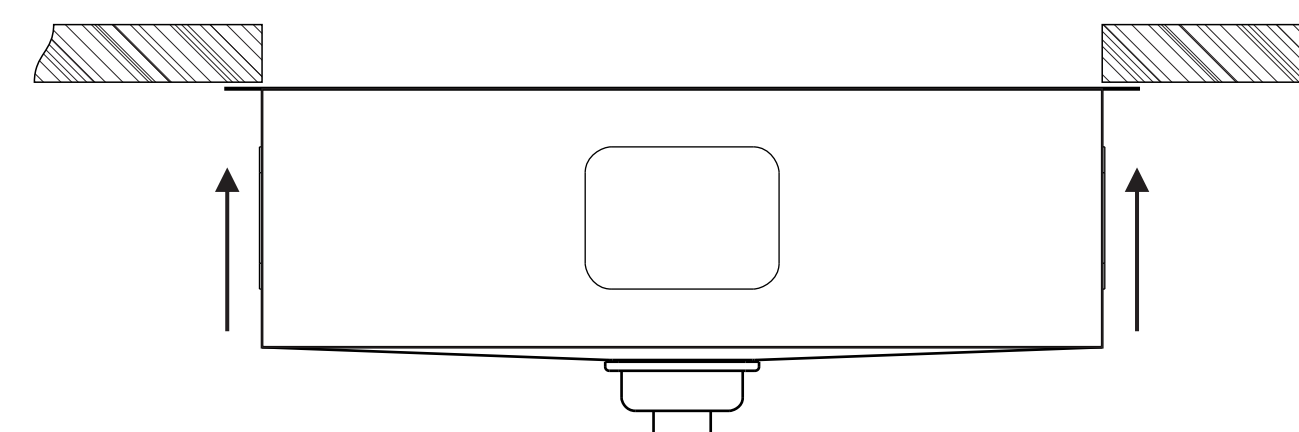

LADO DE TRÁS / BACK SIDE

GABARITO DE CORTE PARA INSTALAÇÃO DA CUBA PLANARIUM PL-690 650X400MM
INSTALLATION TEMPLATE FOR BOWL PLANARIUM PL-690 650X400MM

SINK

INSTALAÇÃO DA CUBA POR CIMA DO TAMPO
UTILIZE A ÁREA EXTERNA DO GABARITO PARA
O CORTE DO TAMPO.

TOPMOUNT INSTALATTION
USE THIS TEMPLATE FOR THE CUTOUT SIZE

INSTALAÇÃO DA CUBA POR BAIXO DO TAMPO
UTILIZE A ÁREA PONTILHADA DO GABARITO PARA
O CORTE DO TAMPO.

UNDERMOUNT INSTALATTION
CUT THE DASHED LINE OF THIS TEMPLATE
AND USE THE INTERNAL PART FOR THE CUTOUT SIZE

ATENÇÃO

A SINK NÃO SE RESPONSABILIZA PELAS INSTALAÇÕES SEM O USO CORRETO DO GABARITO.

ATENÇÃO

A IMPRESSÃO DEVE SER REALIZADA EM TAMANHO REAL - ESCALA 1:1