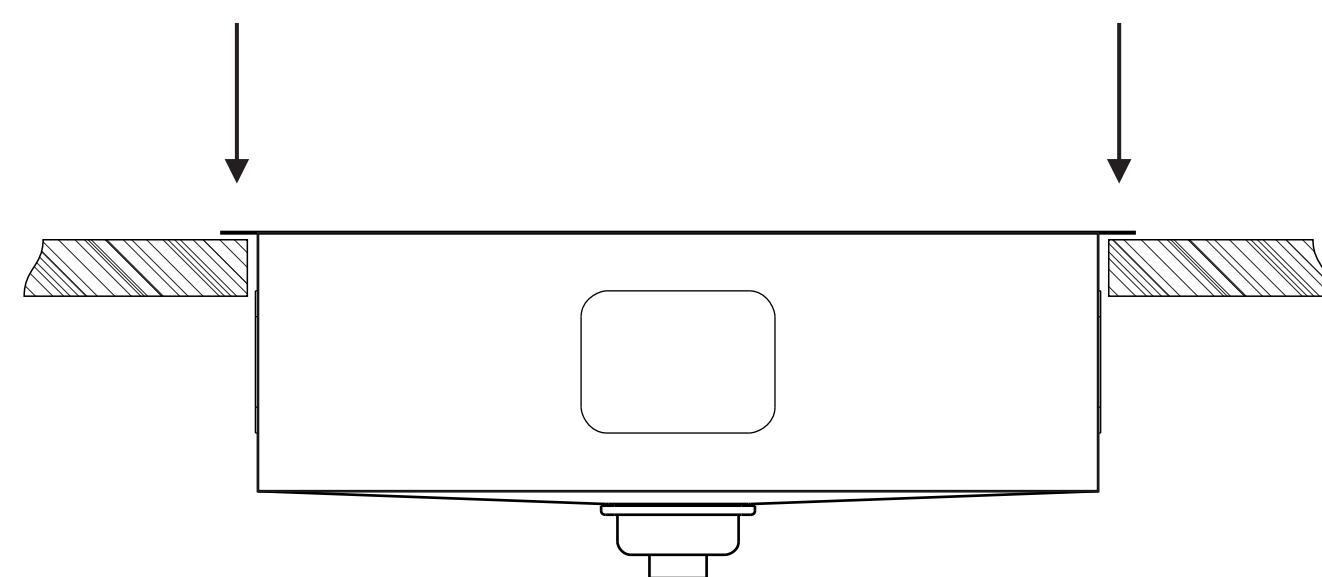

LADO DE TRÁS / BACK SIDE

GABARITO DE CORTE PARA INSTALAÇÃO DA CUBA PLANARIUM PL-690 650X400MM
INSTALLATION TEMPLATE FOR BOWL PLANARIUM PL-690 650X400MM

SINK

INSTALAÇÃO DA CUBA POR CIMA DO TAMPO
UTILIZE A ÁREA EXTERNA DO GABARITO PARA
O CORTE DO TAMPO.

TOPMOUNT INSTALATTION
USE THIS TEMPLATE FOR THE CUTOUT SIZE

INSTALAÇÃO DA CUBA POR BAIXO DO TAMPO
UTILIZE A ÁREA PONTILHADA DO GABARITO PARA
O CORTE DO TAMPO.

UNDERMOUNT INSTALATTION
CUT THE DASHED LINE OF THIS TEMPLATE
AND USE THE INTERNAL PART FOR THE CUTOUT SIZE

ATENÇÃO

A SINK NÃO SE RESPONSABILIZA PELAS INSTALAÇÕES SEM O USO CORRETO DO GABARITO.

ATENÇÃO

A IMPRESSÃO DEVE SER REALIZADA EM TAMANHO REAL - ESCALA 1:1