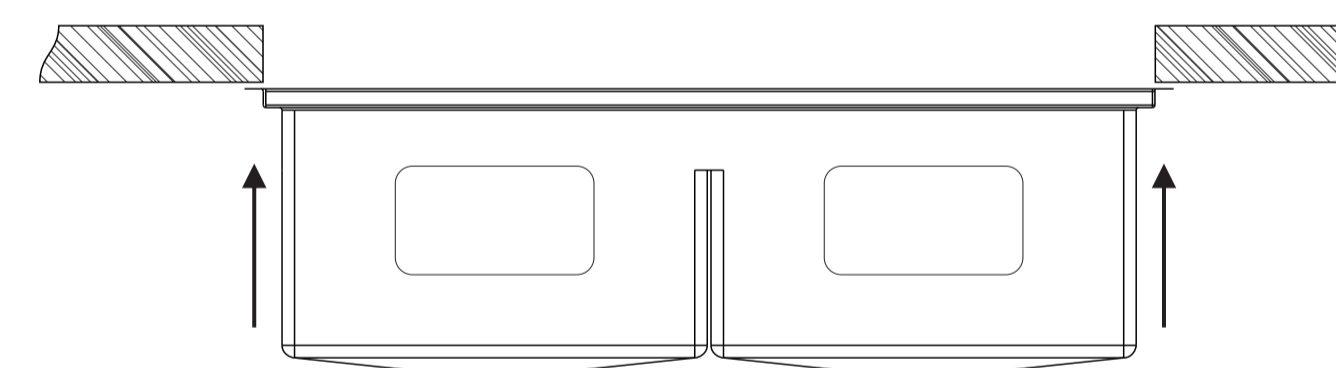

MARGEM GUIA

76 CM

MARGEM GUIA

LADO DE TRÁS / BACK SIDE

GABARITO DE CORTE PARA INSTALAÇÃO DA CUBA WORKSTATION WK-743 743X460MM  
 INSTALLATION TEMPLATE FOR BOWL WORKSTATION WK-743 743X460MM

INSTALAÇÃO DA CUBA POR CIMA DO TAMPO  
 UTILIZE A ÁREA EXTERNA DO GABARITO PARA  
 O CORTE DO TAMPO.

TOPMOUNT INSTALATTION  
 USE THIS TEMPLATE FOR THE CUTOUT SIZE

INSTALAÇÃO DA CUBA POR BAIXO DO TAMPO  
 UTILIZE A ÁREA PONTILHADA DO GABARITO PARA  
 O CORTE DO TAMPO.

UNDERMOUNT INSTALATTION  
 CUT THE DASHED LINE OF THIS TEMPLATE  
 AND USE THE INTERNAL PART FOR THE CUTOUT SIZE

**ATENÇÃO**

A SINK NÃO SE RESPONSABILIZA PELAS INSTALAÇÕES SEM O USO CORRETO DO GABARITO.

**ATENÇÃO**

A IMPRESSÃO DEVE SER REALIZADA EM TAMANHO REAL - ESCALA 1:1

48 CM