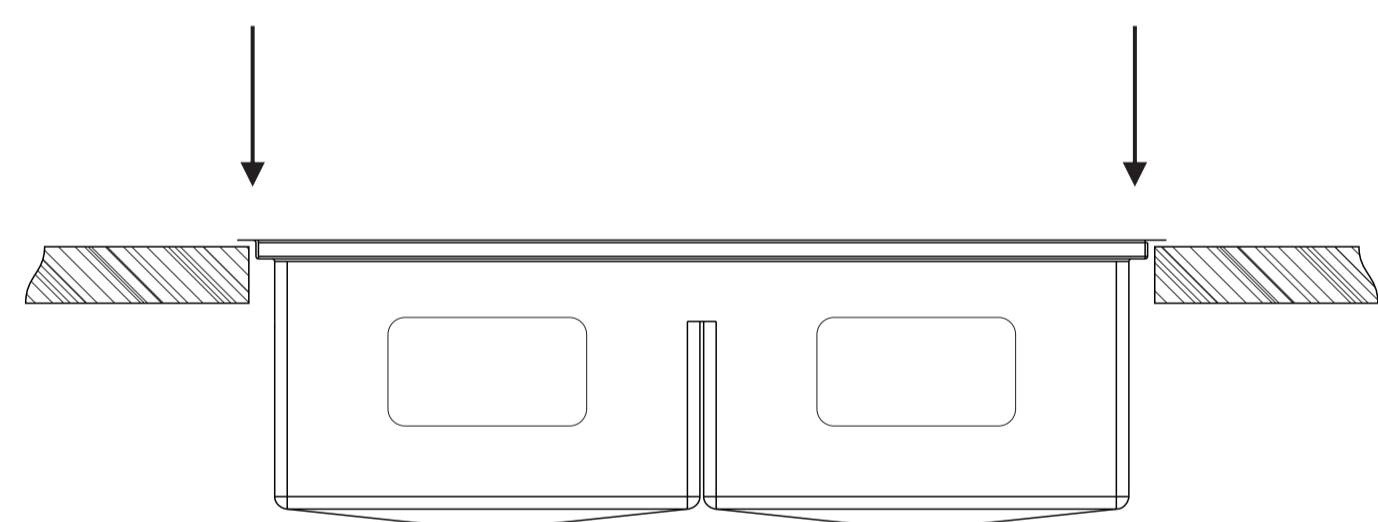

MARGEM GUIA

76 CM

MARGEM GUIA

LADO DE TRÁS / BACK SIDE

GABARITO DE CORTE PARA INSTALAÇÃO DA CUBA WORKSTATION WK-743 743X460MM  
 INSTALLATION TEMPLATE FOR BOWL WORKSTATION WK-743 743X460MM

INSTALAÇÃO DA CUBA POR CIMA DO TAMPO  
 UTILIZE A ÁREA EXTERNA DO GABARITO PARA  
 O CORTE DO TAMPO.

TOPMOUNT INSTALATTION  
 USE THIS TEMPLATE FOR THE CUTOUT SIZE

INSTALAÇÃO DA CUBA POR BAIXO DO TAMPO  
 UTILIZE A ÁREA PONTILHADA DO GABARITO PARA  
 O CORTE DO TAMPO.

UNDERMOUNT INSTALATTION  
 CUT THE DASHED LINE OF THIS TEMPLATE  
 AND USE THE INTERNAL PART FOR THE CUTOUT SIZE

**ATENÇÃO**

A SINK NÃO SE RESPONSABILIZA PELAS INSTALAÇÕES SEM O USO CORRETO DO GABARITO.

**ATENÇÃO**

A IMPRESSÃO DEVE SER REALIZADA EM TAMANHO REAL - ESCALA 1:1

48 CM