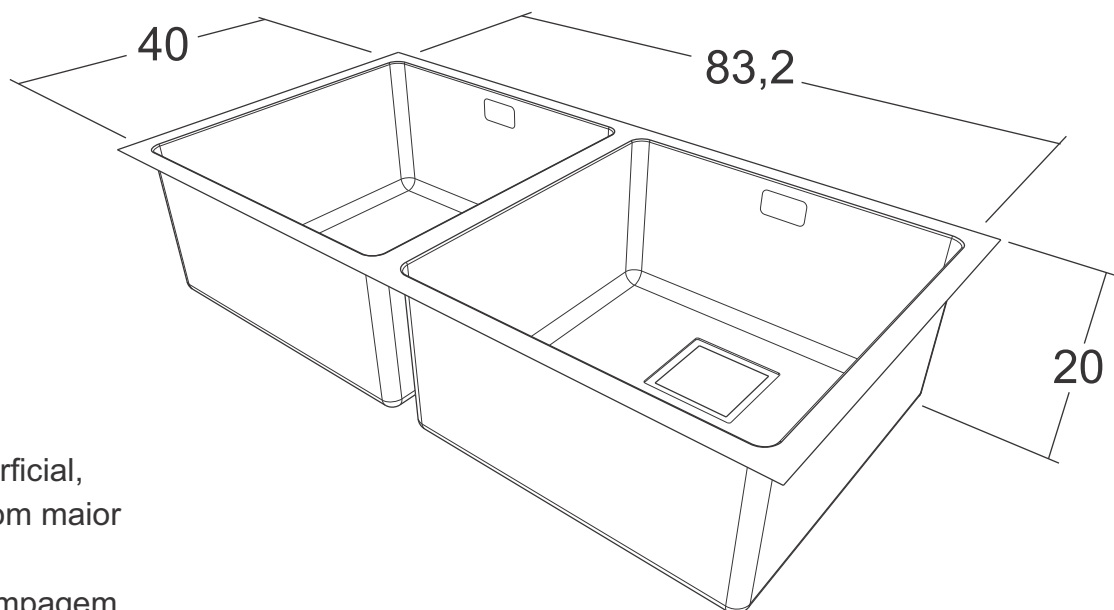

SQ 50 Q INX
50x40x20cm

SQ 40 INX
40x40x20cm

SQ 50 INX
50x40x20cm

Diferenciais do produto

- Raio de apenas 15mm
- Espessura de 0,9mm
- Linhas retas
- Revestimento externo
- PADs antirruídos
- Válvula quadrada
- Aço Inox AISI 304 Com Acabamento PDV
- Possui maior solidez superficial, ou seja, ela deixa o aço com maior resistência a riscos
- Escape "ladrão" com estampagem
- Acompanha instruções de manutenção
- Grade capacidade de armazenamento: 39 Litros
- Exclusivamente para ser embutida

Unidade de medida: centímetros