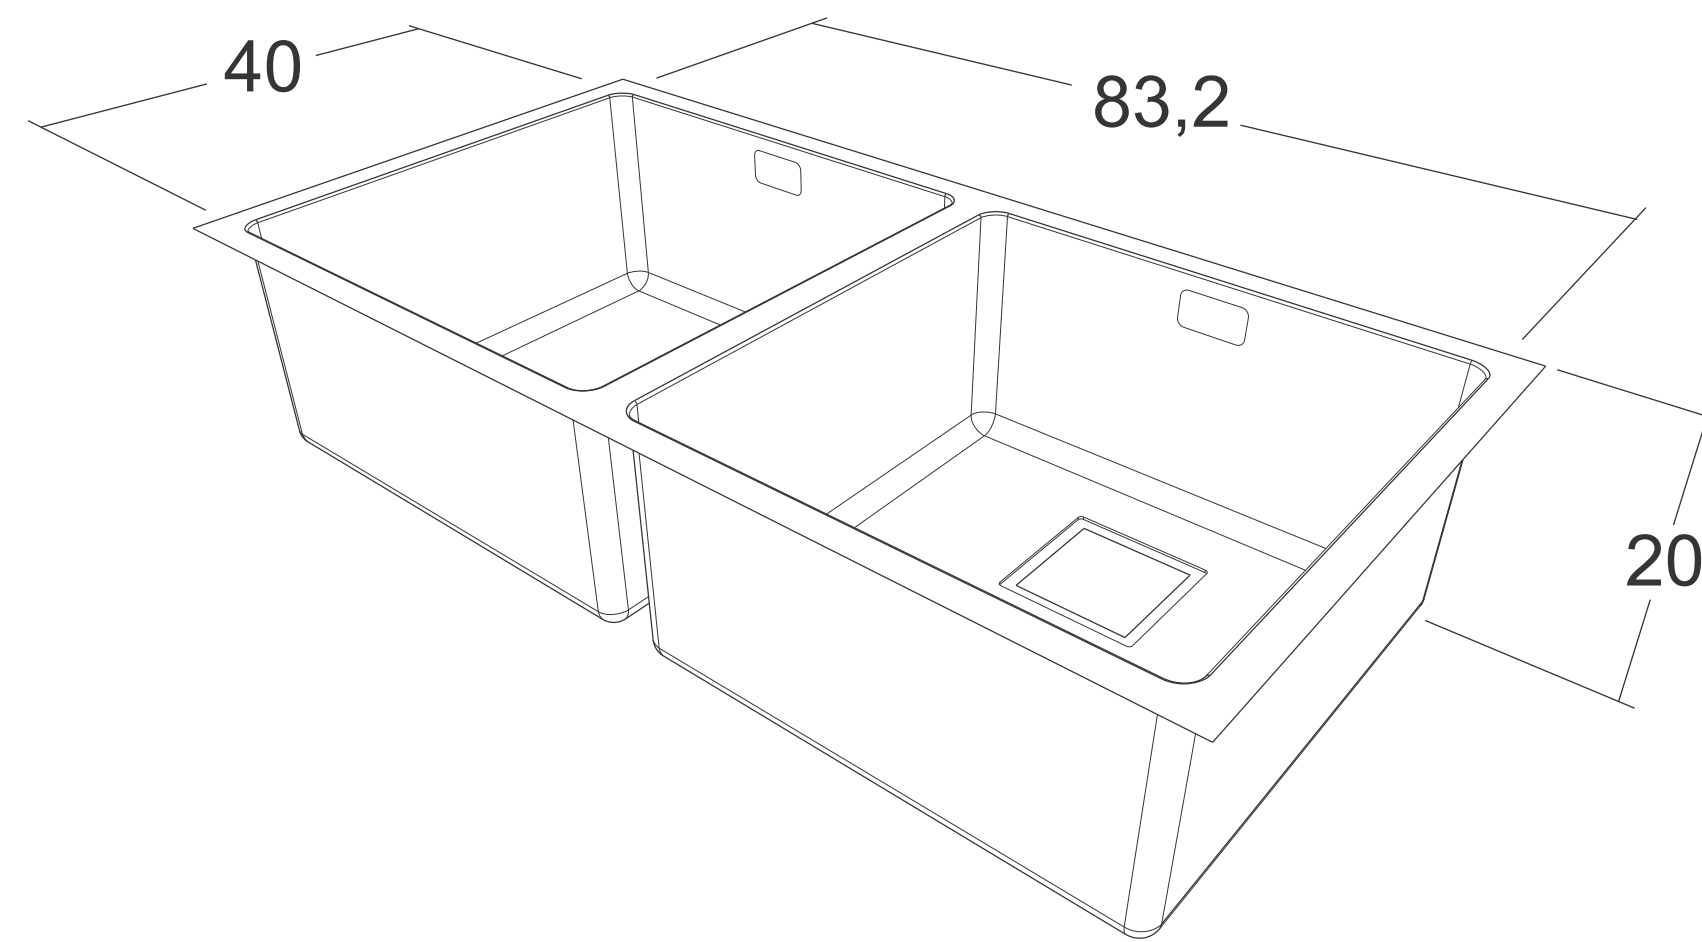

# GABARITO DE CORTE PARA INSTALAÇÃO DA CUBA DUPLA SQUARE 832X400MM INSTALLATION TEMPLATE FOR DOUBLE BOWL SQUARE 832X400MM

## SINK

414 Milímetros

INSTALAÇÃO DA CUBA POR BAIXO DO TAMPO COM BORDA APARENTE  
 ● UTILIZE A LINHA CONTÍNUA DO GABARITO PARA O CORTE DO TAMPO.

UNDERMOUNT INSTALATTION  
 CUT THE DASHED LINE OF THIS TEMPLATE  
 AND USE THE INTERNAL PART FOR THE CUTOUT SIZE

INSTALAÇÃO DA CUBA POR BAIXO DO TAMPO BORDA RENTE A PAREDE DA CUBA  
 ● UTILIZE A ÁREA PONTILHADA DO GABARITO PARA O CORTE DO TAMPO.

UNDERMOUNT INSTALATTION  
 CUT THE DASHED LINE OF THIS TEMPLATE  
 AND USE THE INTERNAL PART FOR THE CUTOUT SIZE