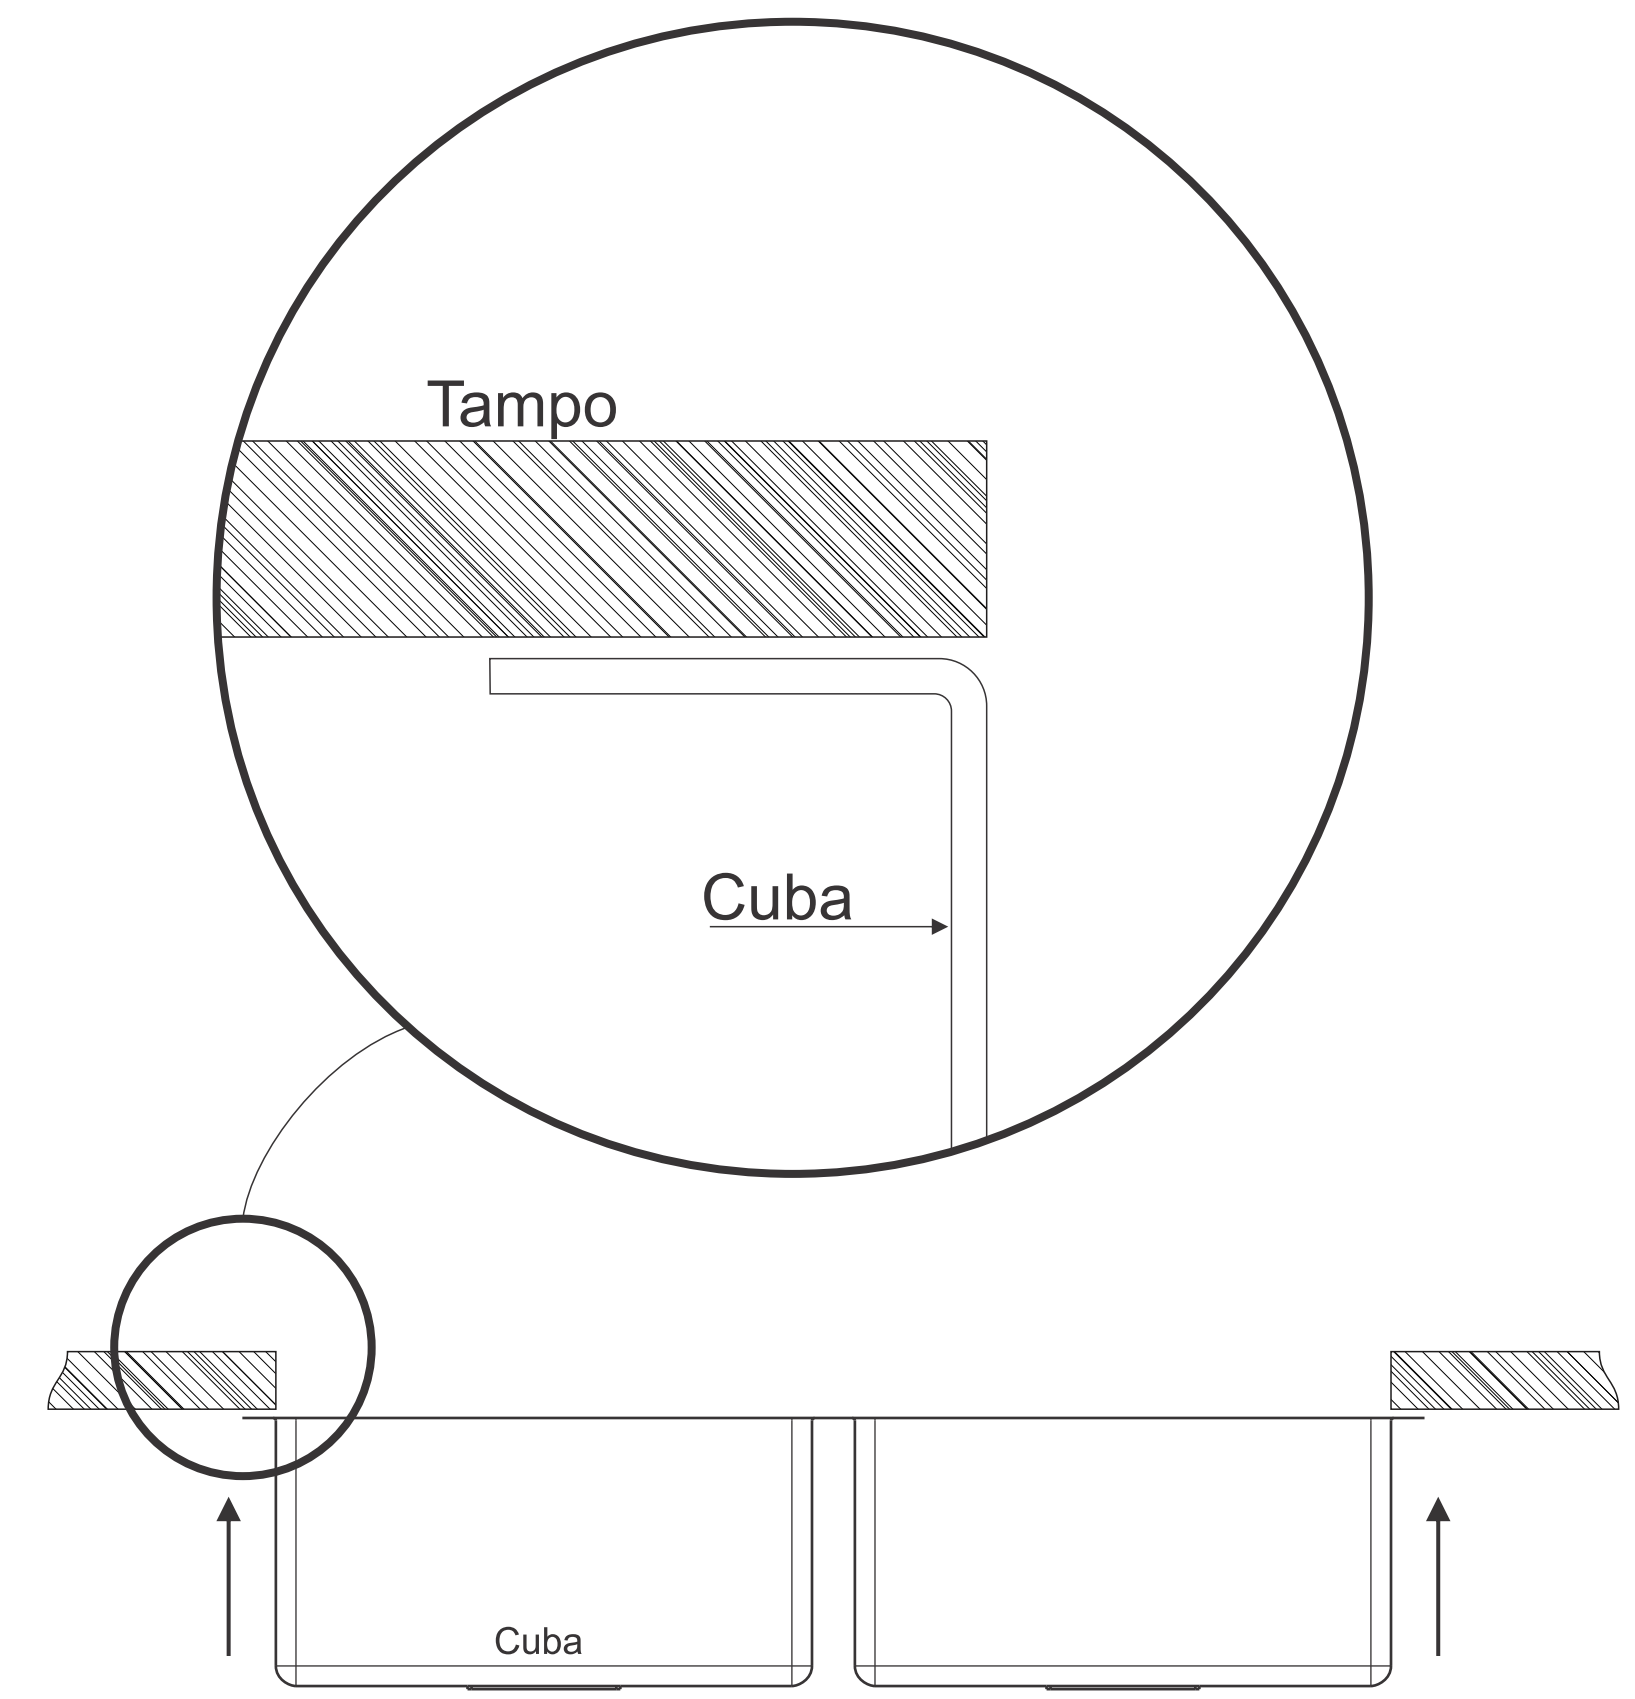

# GABARITO DE CORTE PARA INSTALAÇÃO DA CUBA DUPLA SQUARE 832X400MM INSTALLATION TEMPLATE FOR DOUBLE BOWL SQUARE 832X400MM

## SINK

414 Milímetros

INSTALAÇÃO DA CUBA POR BAIXO DO TAMPO COM BORDA APARENTE  
 ● UTILIZE A LINHA CONTÍNUA DO GABARITO PARA O CORTE DO TAMPO.

UNDERMOUNT INSTALATTION  
 CUT THE DASHED LINE OF THIS TEMPLATE  
 AND USE THE INTERNAL PART FOR THE CUTOUT SIZE

INSTALAÇÃO DA CUBA POR BAIXO DO TAMPO BORDA RENTE A PAREDE DA CUBA  
 ● UTILIZE A ÁREA PONTILHADA DO GABARITO PARA O CORTE DO TAMPO.

UNDERMOUNT INSTALATTION  
 CUT THE DASHED LINE OF THIS TEMPLATE  
 AND USE THE INTERNAL PART FOR THE CUTOUT SIZE