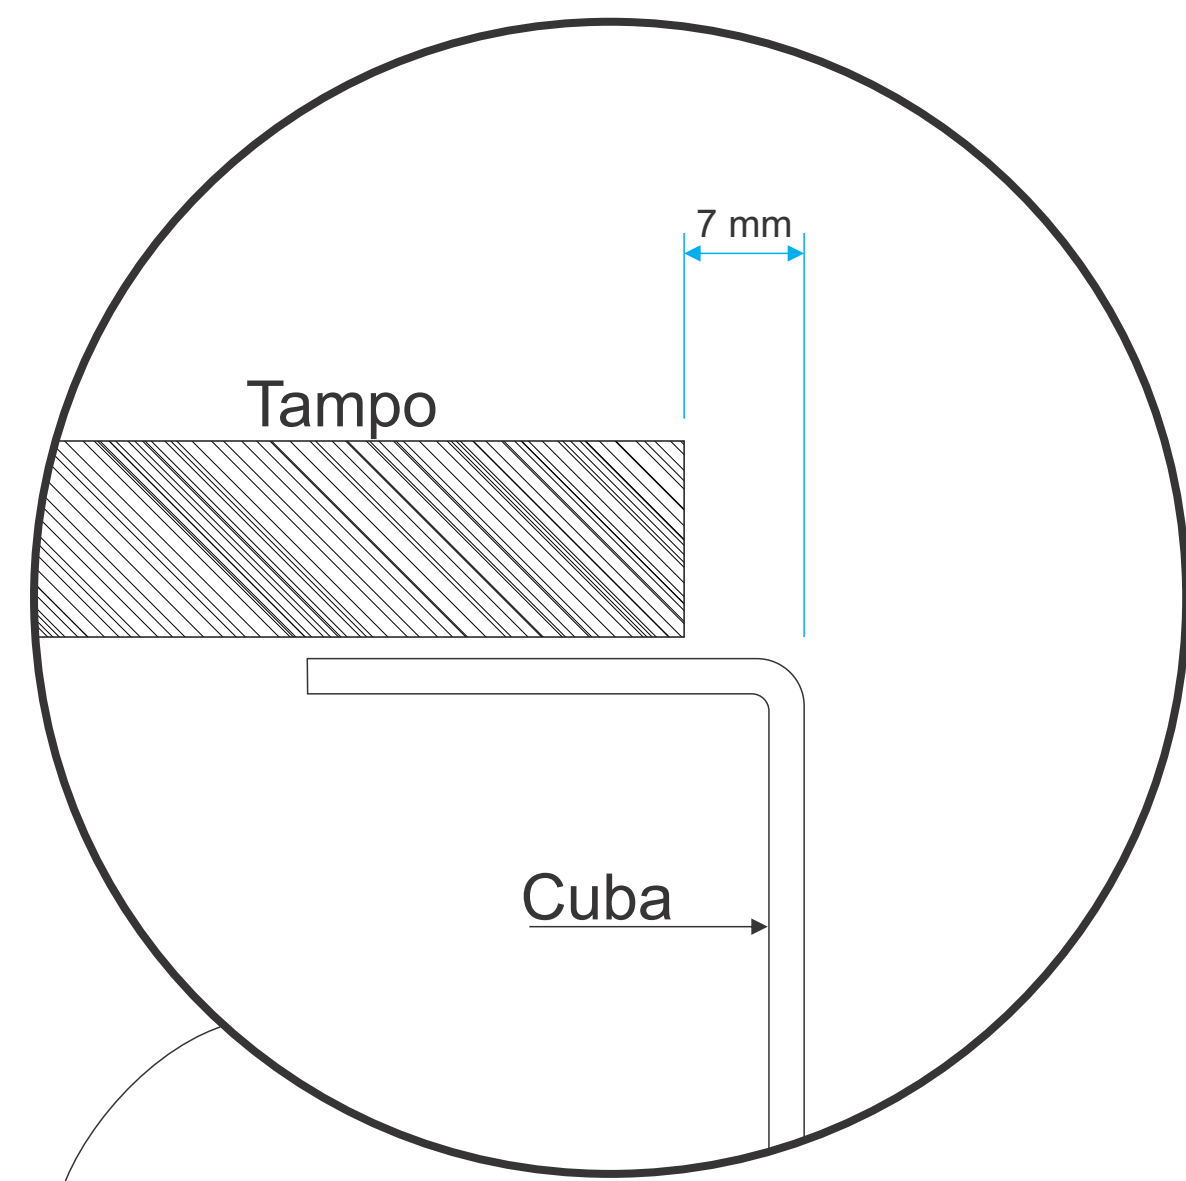

# GABARITO DE CORTE PARA INSTALAÇÃO DA CUBA DUPLA SQUARE 832X400MM INSTALLATION TEMPLATE FOR DOUBLE BOWL SQUARE 832X400MM

## SINK

414 Milímetros

INSTALAÇÃO DA CUBA POR BAIXO DO TAMPO COM BORDA APARENTE  
 ● UTILIZE A LINHA CONTÍNUA DO GABARITO PARA O CORTE DO TAMPO.

UNDERMOUNT INSTALATTION  
 CUT THE DASHED LINE OF THIS TEMPLATE  
 AND USE THE INTERNAL PART FOR THE CUTOUT SIZE

INSTALAÇÃO DA CUBA POR BAIXO DO TAMPO BORDA RENTE A PAREDE DA CUBA  
 ● UTILIZE A ÁREA PONTILHADA DO GABARITO PARA O CORTE DO TAMPO.

UNDERMOUNT INSTALATTION  
 CUT THE DASHED LINE OF THIS TEMPLATE  
 AND USE THE INTERNAL PART FOR THE CUTOUT SIZE

### ATENÇÃO

A SINK NÃO SE RESPONSABILIZA PELAS INSTALAÇÕES SEM O USO CORRETO DO GABARITO.

**ATENÇÃO**  
 A IMPRESSÃO DEVE SER REALIZADA EM TAMANHO REAL - ESCALA 1:1