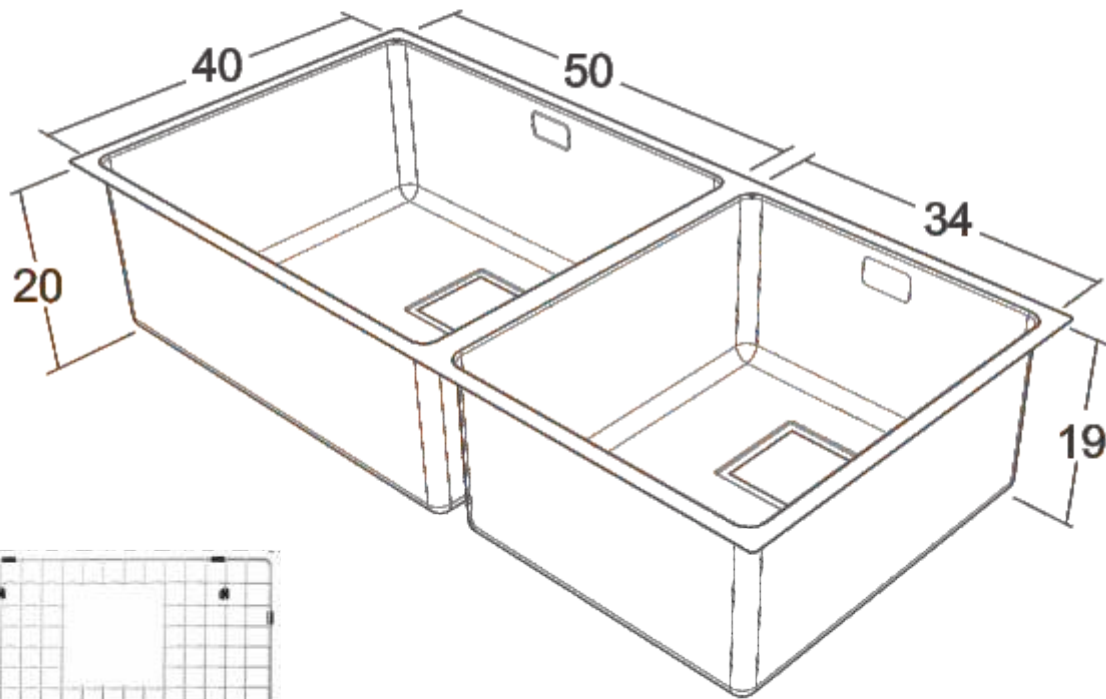

AÇO 304
Altamente Resistente

39L
Grande Capacidade de Armazenamento

25L
Grande Capacidade de Armazenamento

Raio 15mm
Maior facilidade na limpeza

Revestimento Que Evita A Condensação E Diminui O Ruído

Acessórios:

Tábua Cepo

Tábua

Grade 34x40

Grade 50x40

Unidade de medida: centímetros

Compre Aqui