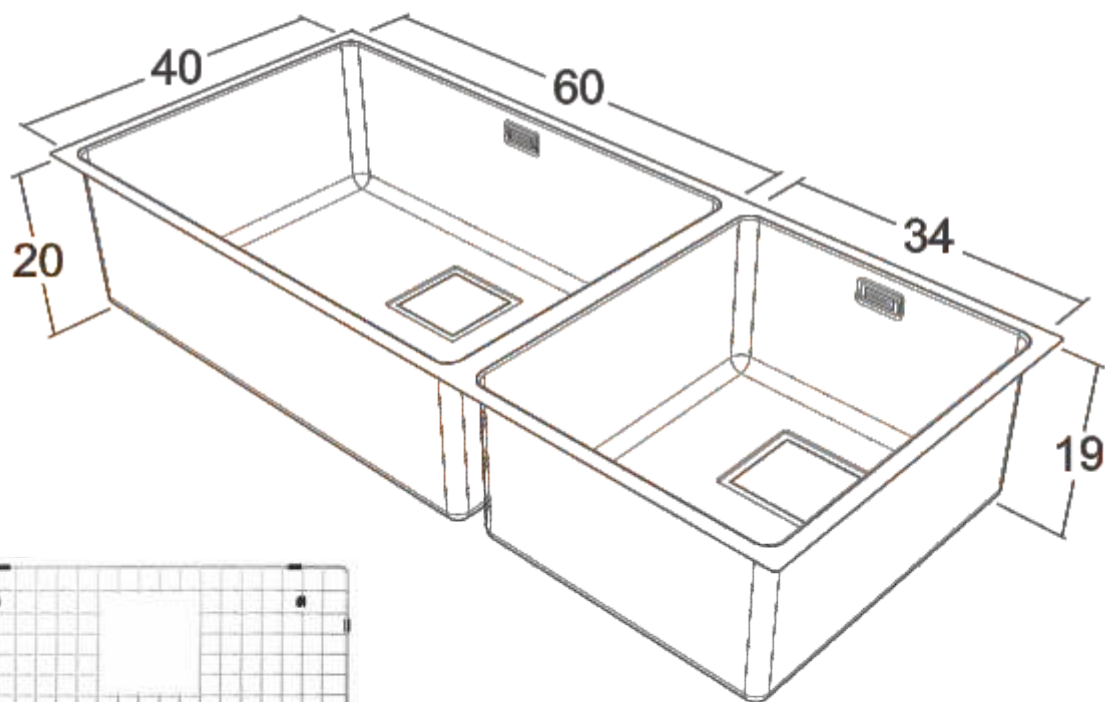

# SINK

**Acabamento Escovado**

**PADs Anti-ruídos**

**Sistema de Escape Estampado**

**0.9**  
Chapa com grande espessura. Maior resistência e menor ruído.

**48L**  
Grande Capacidade de Armazenamento

**25L**  
Grande Capacidade de Armazenamento

### Acessórios:

Tábua Cepo

Tábua

Grade 34x40

Grade 60x40

Unidade de medida: centímetros

Compre Aqui