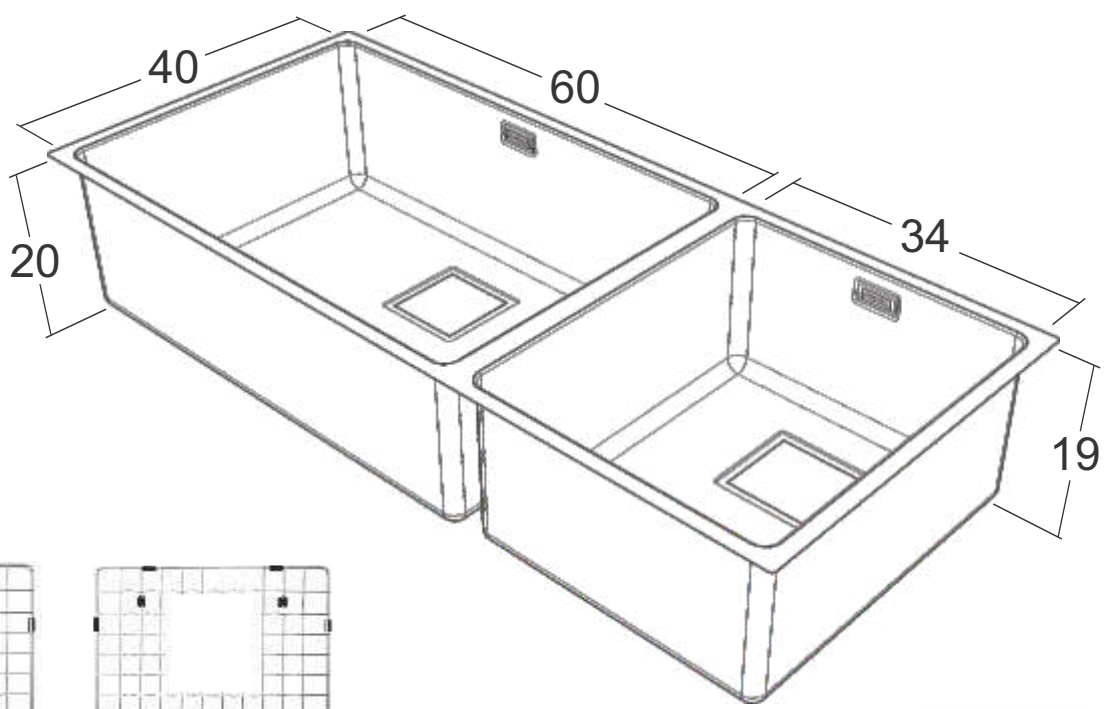

Square SQD 60/34

Destques

SINK

Acabamento Escovado

0.9
Chapa com grande espessura. Maior resistência e menor ruído.

PADs Anti-ruídos

Sistema de Escape Estampado

Exclusiva Válvula Quadrada de 4 1/2"

AÇO 304
Altamente Resistente

48L
Grande Capacidade de Armazenamento

25L
Grande Capacidade de Armazenamento

Revestimento Que Evita A Condensação E Diminui O Ruído

Raio 15mm
Maior facilidade na limpeza

*Acessórios:

Tábua Cepo

Tábua

Grade 60x40

Grade 34x40

*Vendidos Separadamente.

Unidade de medida: centímetros

Compre Aqui