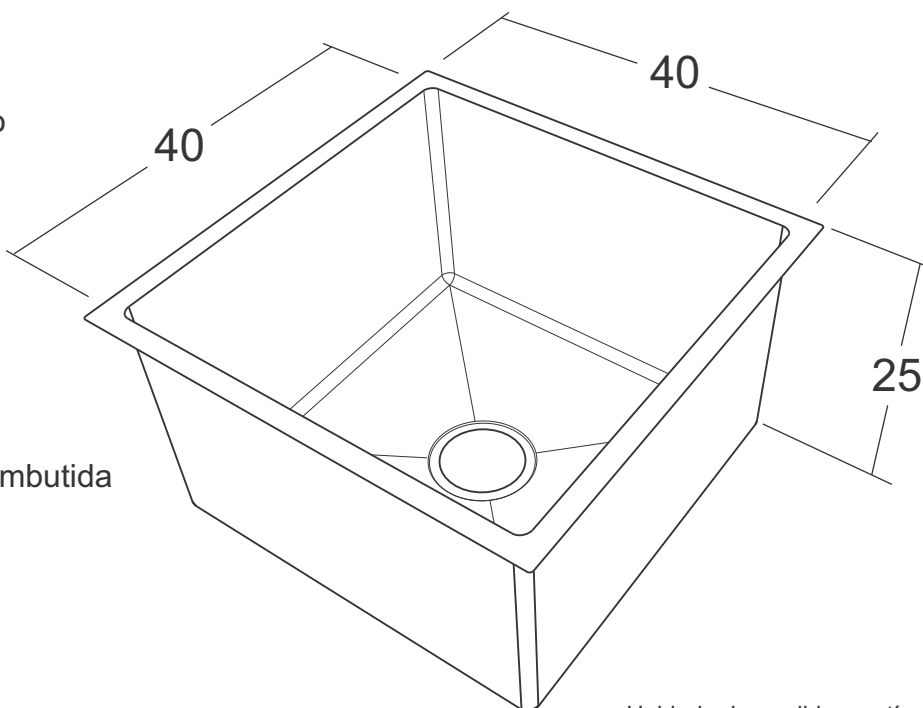

*VT- 50 INX
50x40x25cm*

*VT- 60 INX
60x40x25cm*

Diferenciais do produto

- Alta capacidade de armazenamento
- Raio de apenas 10mm
- Espessura de 1,2mm
- Linhas retas
- Revestimento externo
- PADs antirruídos
- Válvula 4 1/2" Luxo
- Aço Inox AISI 304
- Pode ser instalada sobreposta ou embutida

Unidade de medida: centímetros