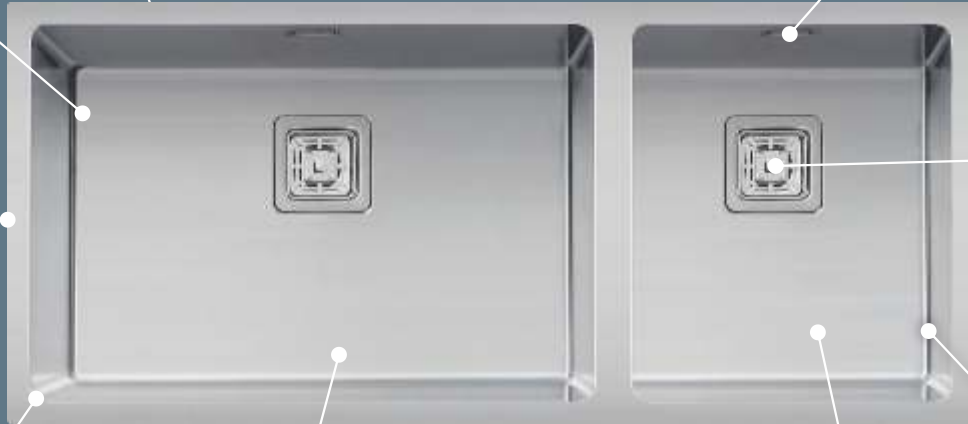

# SINK

Acabamento Escovado

PADs Anti-ruídos

Sistema de Escape Estampado

Chapa com grande espessura. Maior resistência e menor ruído.

Exclusiva Válvula Quadrada de 4 1/2"

Raio 15mm  
Maior facilidade na limpeza