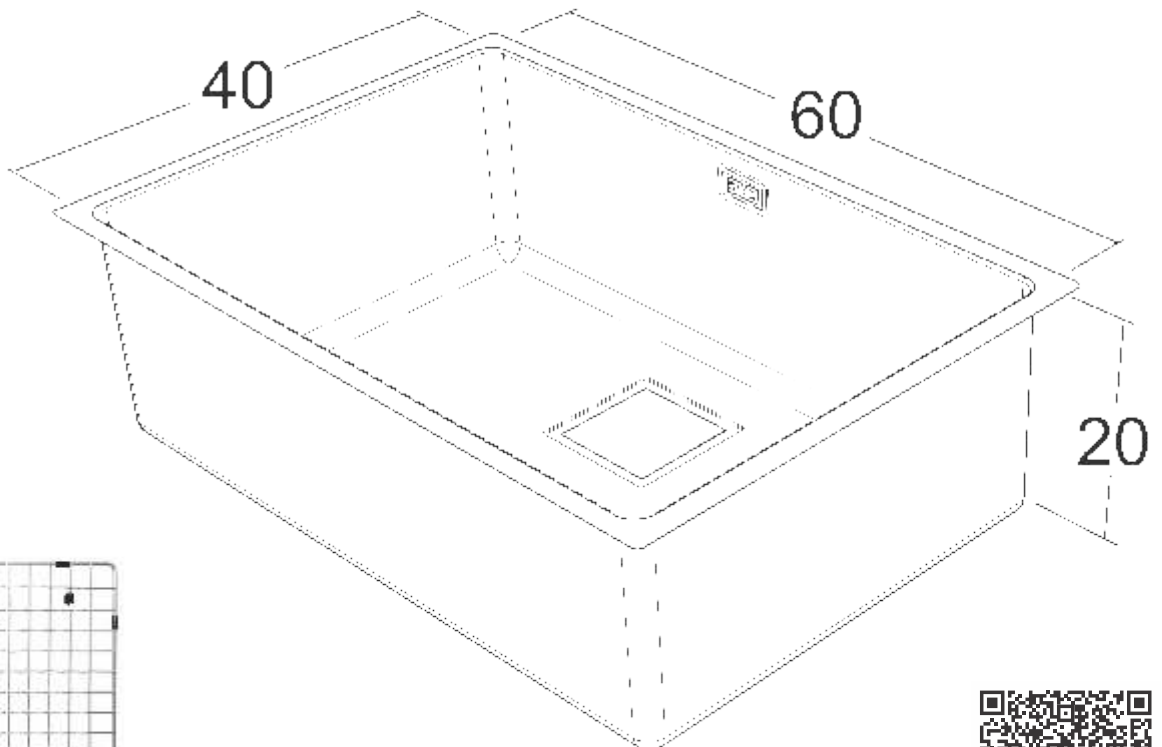

**AÇO 304**  
Altamente Resistente

**Revestimento Que Evita A Condensação E Diminui O Ruído**

**Raio 15mm**  
Maior facilidade na limpeza

Acessórios:

Tábua Cepo

Tábua

Grade 60x40

Unidade de medida: centímetros